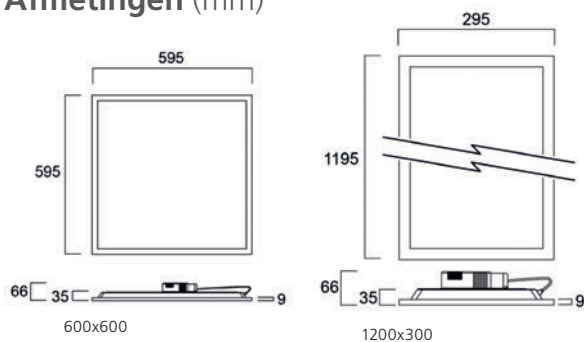

## Kenmerken

- De reeks omvat 600x600mm en 1200x300mm modules voor de meest voorkomende installatiebehoeften
- Instelbare kleurtemperatuur: 3000-5700K
- Microprismatische diffusor voor geringe verblinding en lage UGR 19 waarde
- Geringe hoogte: maximaal 35mm (met driver 65mm)
- Hoog rendement tot 119lm/W (600x600mm @4000K)
- Lichtopbrengst tot 4300lm
- DALI DT8 dimbare versies om het licht aan een specifieke taak aan te passen
- Dimbaar via push-dim schakelaar
- SylSmart Standalone (SSC) is een draadloos, plug&play lichtregelsysteem dat ideaal is voor alle toepassingen waar een eenvoudige installatie, lage initiële kosten en weinig onderhoud essentieel zijn
- Voldoet aan beschermingsgraad IP40 en IK03 aan de voorzijde van de armatuur
- Tp(a) geclassificeerde diffusor op geselecteerde items die binnen 5 seconden zelf dooft wanneer een vlam is verwijderd
- LILO-box (Loop-in-Loop-out) voor een eenvoudige installatie
- Veiligheidskabels (2 stuks) bijgeleverd in de verpakking
- SDCM<3
- Lange levensduur: 100.000 uur bij 70% van het oorspronkelijke vermogen

## Afmetingen (mm)