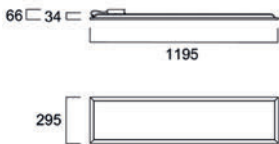

## Extra productafbeeldingen

600x600

1200x300

IP68 LILO Box 3P 5P

## Fotometrische gegevens

## Afmetingen (mm)

600x600

600x600 DALI

1200x300

1200x300 DALI