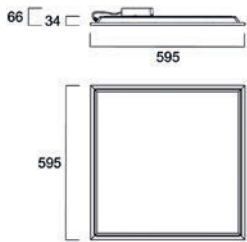

## Afmetingen (mm)

## Extra productafbeeldingen

600x600

1200x300

IP68 LILO Box 3P 5P

## Fotometrische gegevens

## Afmetingen (mm)

600x600

600x600 DALI

1200x300

1200x300 DALI