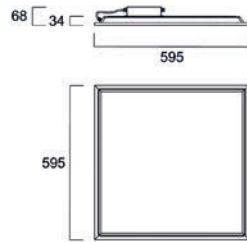

## Afmetingen (mm)

## Extra productafbeeldingen

600x600

1200x300

IP68 LILO Box 3P 5P

## Fotometrische gegevens

## Afmetingen (mm)

600x600

600x600 DALI

1200x300

1200x300 DALI