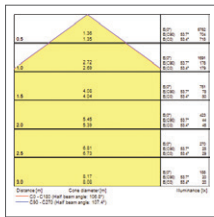

## Fotometrische gegevens

Nilo 800 3K

Nilo 800 4K