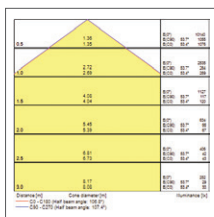

## Fotometrische gegevens

Nilo 800 3K

Nilo 800 4K