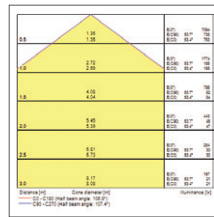

## Fotometrische gegevens

Nilo 800 3K

Nilo 800 4K