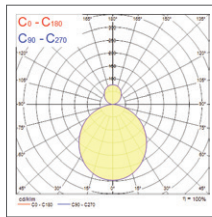

## Fotometrische gegevens

Nilo 800 3K

Nilo 800 4K