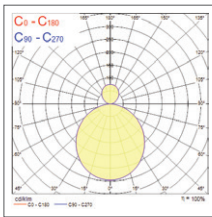

## Fotometrische gegevens

Nilo 800 3K

Nilo 800 4K