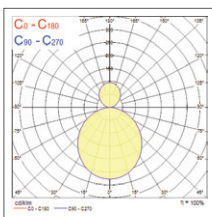

## Fotometrische gegevens

Nilo 800 3K

Nilo 800 4K