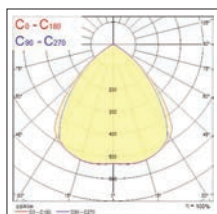

Start Highbay avec
réflecteur Alu