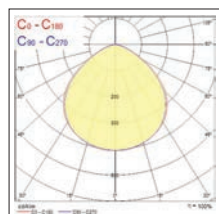

Données photométriques

Start Highbay sans
réflecteur Alu