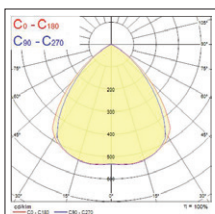

Start Highbay met aluminium kap