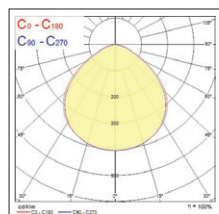

Fotometrische gegevens

Start Highbay zonder aluminium kap