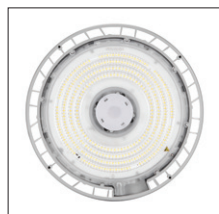

Extra afbeeldingen