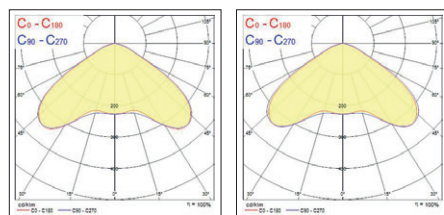

Données photométriques

SportsBay 12800lm

SportsBay 18400lm