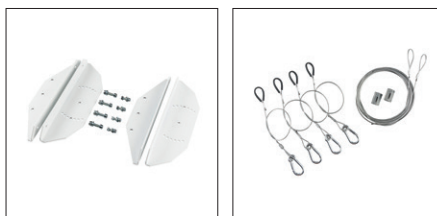

Accessoires

Code	Désignation
0044068	SportsBay Support inclinable
0044069	SportsBay Câble de suspension 3m