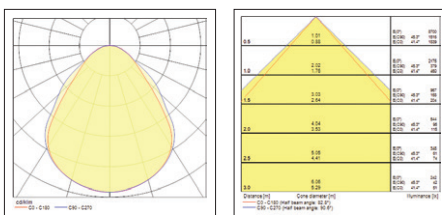

Photometric Data

Dip switch function

Dip Switch		Io [mA]	P [W]	[lm]	[lm]	[lm]	[lm]
1	2						
●	○	450	22	3400	3200		
○	○	500	24	3750	3550		
○	●	550	26	4100	3900		
○	○	600	28	4500	4300		
○	○	700	32			5000	
○	○	750	34			5400	
○	○	800	36			5700	
○	○	850	38			6000	
○	○	600	29				3700
○	○	650	31				4000
○	○	700	33				4300
○	○	750	35				4500