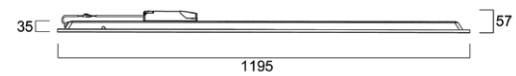

## Kenmerken

- De reeks wordt aangeboden in module 600x600mm, 1200x300mm en 1200x600mm voor de meest voorkomende installatietoepassingen.
- Multipower versies met instelbare lichtstroom om met één product aan alle behoeften te voldoen
- Microprismatische diffuser UGR 19 voor de hele reeks
- Slank formaat met maximale totale hoogte van 35mm - met driver 65mm (DALI) / 67mm (Multipower)
- Multipower, DALI en CRI90 versies creëren een ruime keuze voor klanten
- Hoog rendement tot 161lm/W
- Lichtstroom tot 6000 lumen (1200x600mm)
- Verkrijgbaar in neutraal wit (4000K) en warm wit (3000K)
- Voldoet aan beschermingsgraad IP54 aan de voorkant en slagvastheid IK03
- Diffuser met Tp(a)-classificatie die zichzelf binnen 5 seconden dooft wanneer een vlam is verwijderd.
- Geïntegreerd Loop-in-Loop-out (LILO) aansluitblok voor eenvoudige aansluiting en doorlussen
- Veiligheidskabels (2 stuks) als extra onderdelen in het pakket
- SDCM<3
- Lange levensduur: 120.000 uur (L70B50)

## Afmetingen (mm)

600x600 SSA03

600x600 SSA01D

1200x300 SSA03

1200x300 SSA01D

600x600 DALI

600x600 Multipower

1200x300 DALI