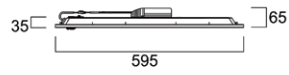

Afmetingen (mm)

600x600 SSA03