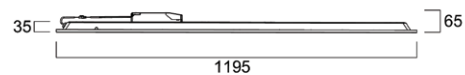

1200x300 DALI