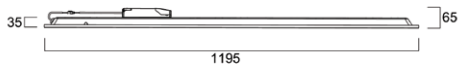

## Kenmerken

- De reeks wordt aangeboden in module 600x600mm, 1200x300mm en 1200x600mm voor de meest voorkomende installatietoepassingen.
- Multipower versies met instelbare lichtstroom om met één product aan alle behoeften te voldoen
- Microprismatische diffuser UGR 19 voor de hele reeks
- Slank formaat met maximale totale hoogte van 35mm - met driver 65mm (DALI) / 67mm (Multipower)
- Multipower, DALI en CRI90 versies creëren een ruime keuze voor klanten
- Hoog rendement tot 161lm/W
- Lichtstroom tot 6000 lumen (1200x600mm)
- Verkrijgbaar in neutraal wit (4000K) en warm wit (3000K)
- Voldoet aan beschermingsgraad IP54 aan de voorkant en slagvastheid IK03
- Diffuser met Tp(a)-classificatie die zichzelf binnen 5 seconden dooft wanneer een vlam is verwijderd.
- Geïntegreerd Loop-in-Loop-out (LILO) aansluitblok voor eenvoudige aansluiting en doorlussen
- Veiligheidskabels (2 stuks) als extra onderdelen in het pakket
- SDCM<3
- Lange levensduur: 120.000 uur (L70B50)

## Afmetingen (mm)

600x600 SSA03

600x600 SSA01D

1200x300 SSA03

1200x300 SSA01D

600x600 DALI

600x600 Multipower

1200x300 DALI