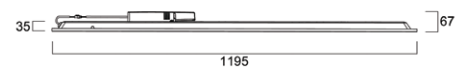

## Kenmerken

- De reeks wordt aangeboden in module 600x600mm, 1200x300mm en 1200x600mm voor de meest voorkomende installatietoepassingen.
- Multipower versies met instelbare lichtstroom om met één product aan alle behoeften te voldoen
- Microprismatische diffuser UGR 19 voor de hele reeks
- Slank formaat met maximale totale hoogte van 35mm - met driver 65mm (DALI) / 67mm (Multipower)
- Multipower, DALI en CRI90 versies creëren een ruime keuze voor klanten
- Hoog rendement tot 161lm/W
- Lichtstroom tot 6000 lumen (1200x600mm)
- Verkrijgbaar in neutraal wit (4000K) en warm wit (3000K)
- Voldoet aan beschermingsgraad IP54 aan de voorkant en slagvastheid IK03
- Diffuser met Tp(a)-classificatie die zichzelf binnen 5 seconden dooft wanneer een vlam is verwijderd.
- Geïntegreerd Loop-in-Loop-out (LILO) aansluitblok voor eenvoudige aansluiting en doorlussen
- Veiligheidskabels (2 stuks) als extra onderdelen in het pakket
- SDCM<3
- Lange levensduur: 120.000 uur (L70B50)

## Afmetingen (mm)

600x600 SSA03

600x600 SSA01D

1200x300 SSA03

1200x300 SSA01D

600x600 DALI

600x600 Multipower

1200x300 DALI