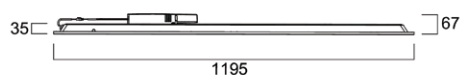

1200x300 Multipower