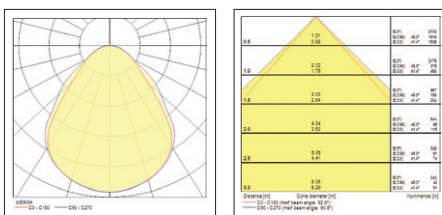

Fotometrische gegevens

Dip switch functie

1 | 2		Io [mA]	P [W]	[lm]	[lm]	[lm]	[lm]
ON	1 2	450	22	3400	3200		
○	○	500	24	3750	3550		
○	●	550	26	4100	3900		
○	●●	600	28	4500	4300		
○	●●●	700	32			5000	
○	●●●●	750	34			5400	
○	●●●●●	800	36			5700	
○	●●●●●●	850	38			6000	
○	●●●●●●○	600	29				3700
○	●●●●●●○	650	31				4000
○	●●●●●●○	700	33				4300
○	●●●●●●○	750	35				4500