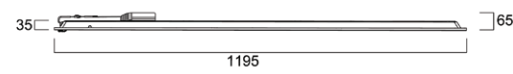

## Kenmerken

- De reeks wordt aangeboden in module 600x600mm, 1200x300mm en 1200x600mm voor de meest voorkomende installatietoepassingen.
- Multipower versies met instelbare lichtstroom om met één product aan alle behoeften te voldoen
- Microprismatische diffuser UGR 19 voor de hele reeks
- Slank formaat met maximale totale hoogte van 35mm - met driver 65mm (DALI) / 67mm (Multipower)
- Multipower, DALI en CRI90 versies creëren een ruime keuze voor klanten
- Hoog rendement tot 161lm/W
- Lichtstroom tot 6000 lumen (1200x600mm)
- Verkrijgbaar in neutraal wit (4000K) en warm wit (3000K)
- Voldoet aan beschermingsgraad IP54 aan de voorkant en slagvastheid IK03
- Diffuser met Tp(a)-classificatie die zichzelf binnen 5 seconden dooft wanneer een vlam is verwijderd.
- Geïntegreerd Loop-in-Loop-out (LILO) aansluitblok voor eenvoudige aansluiting en doorlussen
- Veiligheidskabels (2 stuks) als extra onderdelen in het pakket
- SDCM<3
- Lange levensduur: 120.000 uur (L70B50)

## Dip switch functie

1   2		Io [mA]	P [W]	[lm]	[lm]	[lm]	[lm]
ON	1 2	450	22	3400	3200		
○	○	500	24	3750	3550		
○	●	550	26	4100	3900		
○	●●	600	28	4500	4300		
○	●●●	700	32			5000	
○	●●●●	750	34			5400	
○	●●●●●	800	36			5700	
○	●●●●●●	850	38			6000	
○	●●●●●●○	600	29				3700
○	●●●●●●○	650	31				4000
○	●●●●●●○	700	33				4300
○	●●●●●●○	750	35				4500

## Afmetingen (mm)

600x600 SSA03

600x600 SSA01D

1200x300 SSA03

1200x300 SSA01D

600x600 DALI

600x600 Multipower

1200x300 DALI