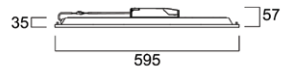

Afmetingen (mm)

600x600 SSA03