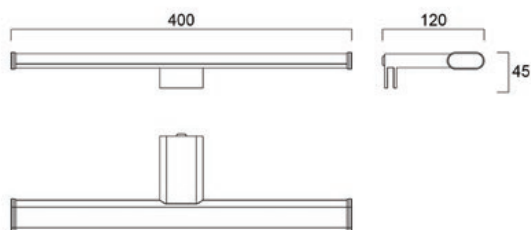

## Informations produits

Code	Désignation	Finition	Puissance (W)	Flux lumineux (lm)	Efficacité (lm/W)	Temp. de couleur (K)	IRC	Dimmable	Durée de vie (h)
<b>SylMirror</b>									
<b>Slim</b>									
0043241	SylMirror Slim IP44 830	Chrome	8	560	70	3000	80	Non	25 000
0043213	SylMirror Slim IP44 840	Chrome	8	560	70	4000	80	Non	25 000
<b>Flute</b>									
0043235	SylMirror Flute IP44 830	Chrome	6	540	90	3000	80	Non	25 000
0043210	SylMirror Flute IP44 840	Chrome	6	540	90	4000	80	Non	25 000

## Dimensions

SylMirror Flute

SylMirror Slim