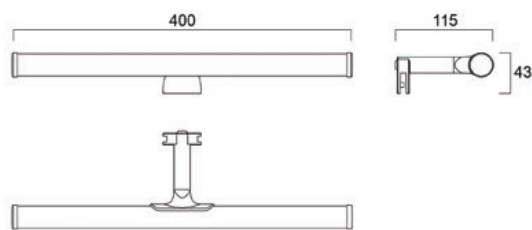

Caractéristiques

- Luminaires LED polyvalents pour miroirs et placards
- Installation murale ou fixation sur le dessus d'un miroir
- Flux lumineux jusqu'à 560lm
- Efficacité jusqu'à 90lm/W
- IRC80 - Température de couleur 3000K ou 4000K
- Finition chromée
- Durée de vie 25 000 heures
- Garantie 2 ans

Informations produits

Code	Désignation	Finition	Puissance (W)	Flux lumineux (lm)	Efficacité (lm/W)	Temp. de couleur (K)	IRC	Dimmable	Durée de vie (h)
SylMirror									
Slim									
0043241	SylMirror Slim IP44 830	Chrome	8	560	70	3000	80	Non	25 000
0043213	SylMirror Slim IP44 840	Chrome	8	560	70	4000	80	Non	25 000
Flute									
0043235	SylMirror Flute IP44 830	Chrome	6	540	90	3000	80	Non	25 000
0043210	SylMirror Flute IP44 840	Chrome	6	540	90	4000	80	Non	25 000

Dimensions

SylMirror Flute