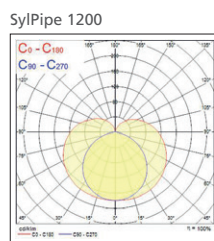

Données photométriques