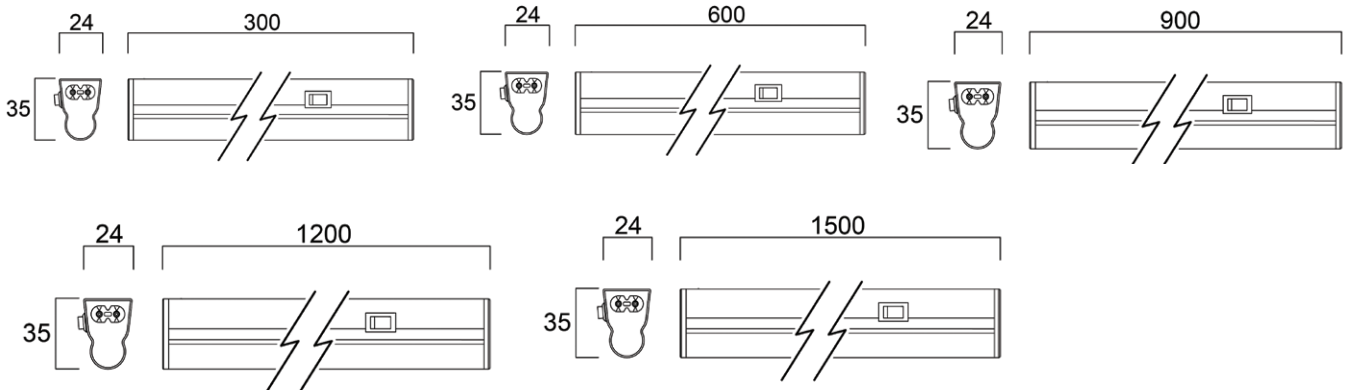

Chaque SylPipe est livré avec des étriers de fixation fixes ou inclinables et peut être monté en ligne jusqu'à 10m avec des liaisons invisibles. D'autres accessoires sont disponibles pour s'adapter à tout type d'installation.

Caractéristiques

- Réglette LED 1500lm/m environ, idéale pour le remplacement des réglettes T5
- Disponible en longueur 300 / 600 / 900 / 1,200 / 1,500mm
- Distribution uniforme de la lumière
- Haute efficacité lumineuse jusqu'à 125lm/W
- Température de couleur 3000K (blanc chaud) ou 4000K (blanc neutre)
- Driver intégré, branchement direct 220-240V AC
- Tube extrudé en polycarbonate robuste
- Mise en ligne possible jusqu'à 10m (liaisons invisibles)
- Installation facile grâce aux étriers de montage (2 fixes + 2 inclinables inclus)
- Durée de vie 30 000 heures
- Garantie 3 ans

Photos

Données photométriques

Code	Désignation	Finition
Accessoires		
0051387	SylPipe Connecteur mise en ligne x3	White
0051389	SylPipe Câble d'alimentation	White
0051390	SylPipe Etriers Inclinaables x2	White
0051391	SylPipe Etriers fixes x2	White

0051387

0051389

0051390

0051391

Dimensions (mm)

SYLVANIA

Bien que toutes les précautions aient été prises pour assurer la précision des informations techniques fournies dans cette publication, les spécifications et données de performance évoluent en permanence. Les informations actuelles doivent donc être vérifiées auprès de Feilo Sylvania Europe Ltd.