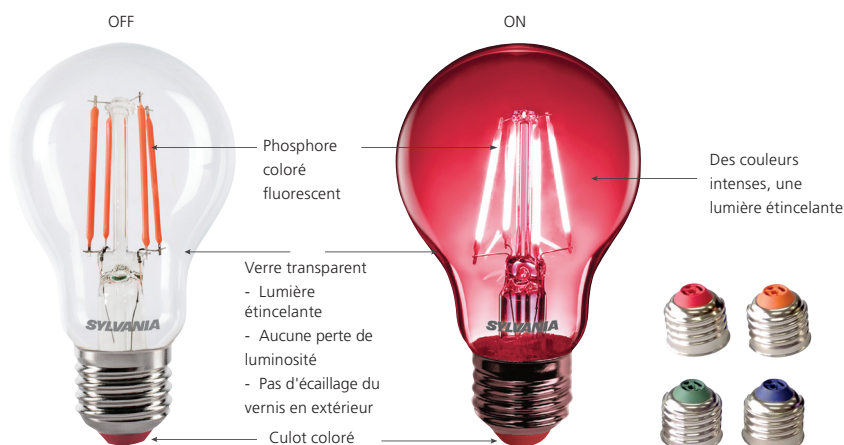

Informations produit

Code	Désignation	Tension (V)	Puissance (W)	Flux lumineux (lm)	Efficacité lumineuse (lm/w)	Couleur	Longueur d'ondes dominante (nm)	Culot	Finition	Durée de vie moyenne (h)	Dimmable (O/N)	Protection IP	Qté par pack
ToLEDo™ Retro Chroma													
0086306	ToLEDo Retro Chroma A60 Orange E27	220-240	4	380	95	Orange	595	E27	Transparent	10,000	N	IP54	6
0086307	ToLEDo Retro Chroma A60 Rouge E27	220-240	4	80	20	Rouge	620	E27	Transparent	10,000	N	IP54	6
0086308	ToLEDo Retro Chroma A60 Bleu E27	220-240	4	80	20	Bleu	455	E27	Transparent	15,000	N	IP54	6
0086309	ToLEDo Retro Chroma A60 Vert E27	220-240	4	700	175	Vert	540	E27	Transparent	6,000	N	IP54	6
0086310	ToLEDo Retro Chroma A60 V/B/R/O E27 pack x4	220-240	4			O/R/ B/V		E27	Transparent		N	IP54	6

Photos produits