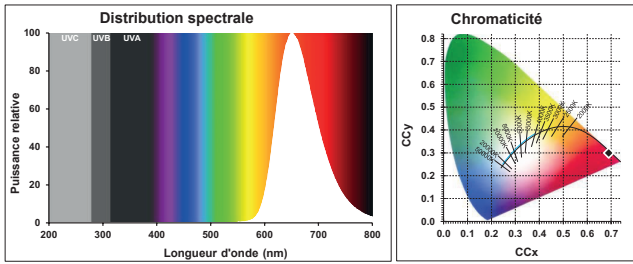

ToLEDo™ Retro Chroma

Données photométriques

ToLEDo Retro Chroma GLS Rouge