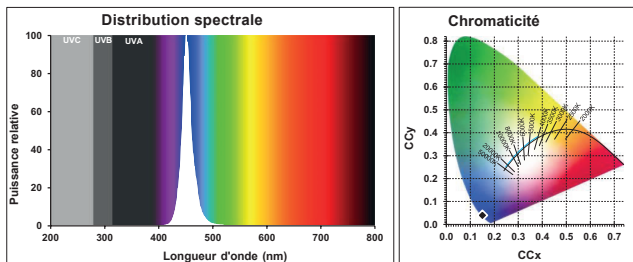

## Données photométriques

ToLEDo Retro Chroma GLS Rouge

ToLEDo Retro Chroma GLS Orange

ToLEDo Retro Chroma GLS Vert

ToLEDo Retro Chroma GLS Bleu