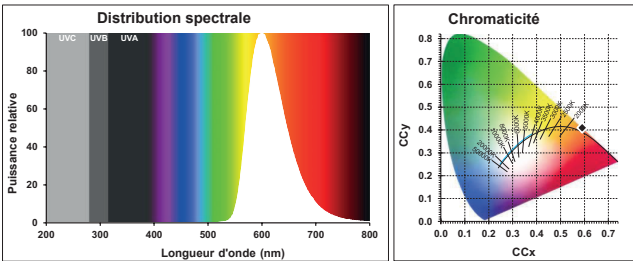

## Caractéristiques

- Chaque filament est recouvert d'une couche de phosphore coloré et fluorescent qui génère les couleurs les plus pures et intenses du marché
- Le verre transparent de ces ampoules A60 évite toute perte de lumière par absorption (comme c'est le cas sur les ampoules peintes) et garantit un flux lumineux élevé
- Ampoule tout en verre, sans revêtement laqué susceptible de s'écailler ou de se rayer en cas d'utilisation en extérieur, pour des couleurs stables dans le temps
- Résistance à l'eau, la poussière et la saleté : IP54
- Les culots colorés permettent d'identifier facilement la couleur de la lampe
- Applications principales : jardins, théâtres, festivals de musique, hôtels et terrasses de restaurant
- Conçues en Belgique, fabriquées en Chine

## Informations produit

Code	Désignation	Tension (V)	Puissance (W)	Flux lumineux (lm)	Efficacité lumineuse (lm/w)	Couleur	Longueur d'ondes dominante (nm)	Culot	Finition	Durée de vie moyenne (h)	Dimmable (O/N)	Protection IP	Qté par pack
<b>ToLEDo™ Retro Chroma</b>													
0086306	ToLEDo Retro Chroma A60 Orange E27	220-240	4	380	95	Orange	595	E27	Transparent	10,000	N	IP54	6
0086307	ToLEDo Retro Chroma A60 Rouge E27	220-240	4	80	20	Rouge	620	E27	Transparent	10,000	N	IP54	6
0086308	ToLEDo Retro Chroma A60 Bleu E27	220-240	4	80	20	Bleu	455	E27	Transparent	15,000	N	IP54	6
0086309	ToLEDo Retro Chroma A60 Vert E27	220-240	4	700	175	Vert	540	E27	Transparent	6,000	N	IP54	6
0086310	ToLEDo Retro Chroma A60 V/B/R/O E27 pack x4	220-240	4			O/R/ B/V		E27	Transparent		N	IP54	6

## Photos produits

## Données photométriques

ToLEDo Retro Chroma GLS Rouge

ToLEDo Retro Chroma GLS Orange

ToLEDo Retro Chroma GLS Vert

ToLEDo Retro Chroma GLS Bleu