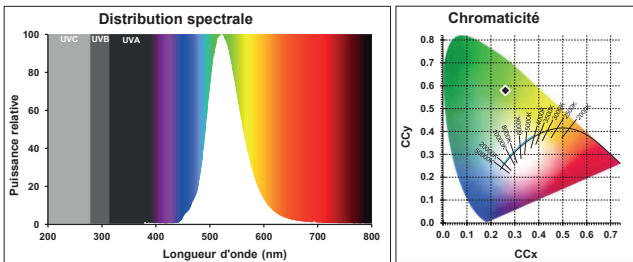

## Données photométriques

ToLEDo Retro Chroma GLS Rouge

ToLEDo Retro Chroma GLS Orange

ToLEDo Retro Chroma GLS Vert

ToLEDo Retro Chroma GLS Bleu