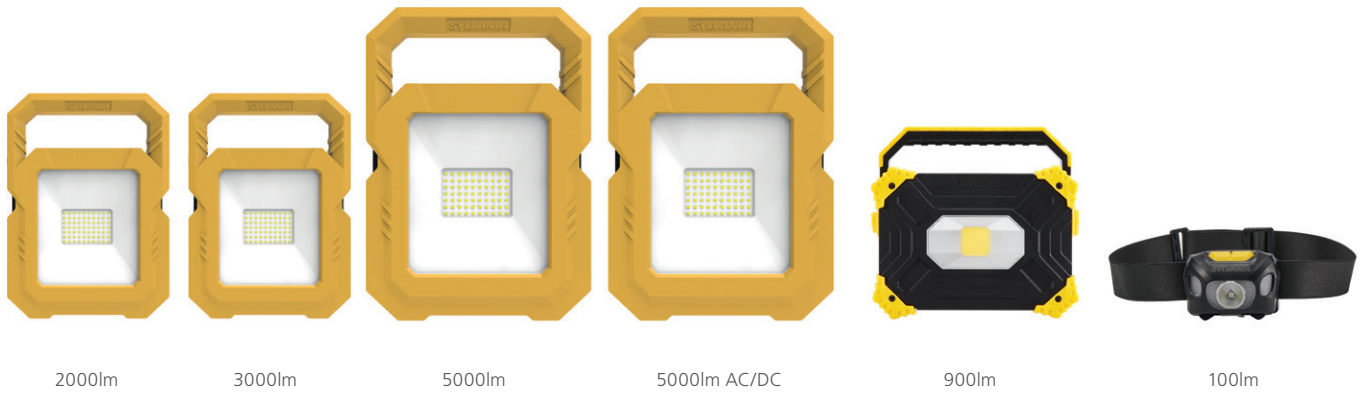

SylWork

La gamme

Projecteurs

Sur secteur ou batterie

Projecteur Rechargeable

Sur batterie

Frontale

Sur batterie