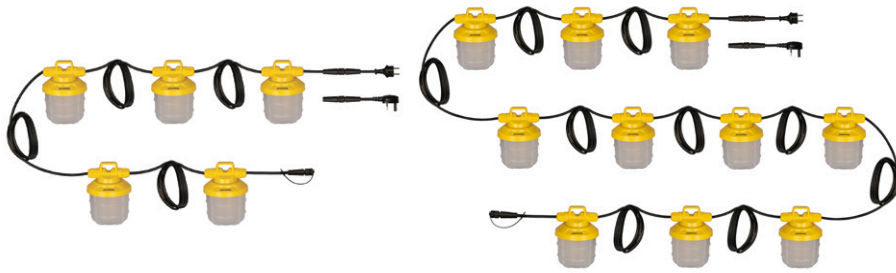

Guirlandes chantier
Sur secteur