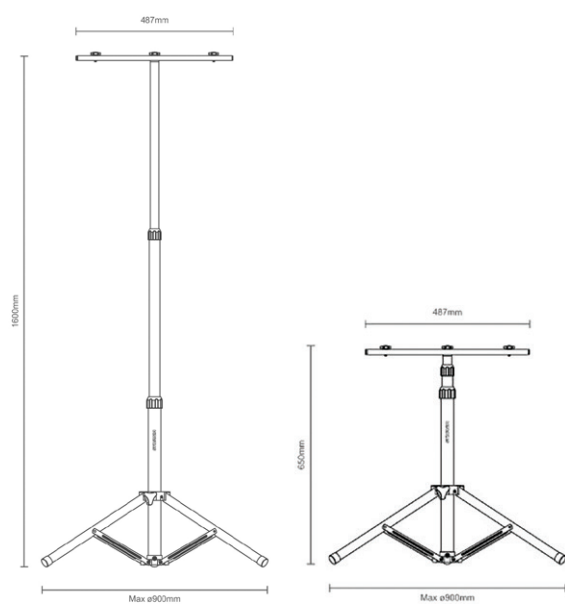

## Dimensions (mm)

## Caractéristiques

- Trépied métallique solide et résistant
- Réglable en hauteur (0.65m à 1.6m)
- Jusqu'à trois projecteurs peuvent être installés sur un même trépied
- Compatible avec les gammes de projecteurs SylWork et SylFlood
- Peu encombrant : le trépied peut être replié pour être rangé