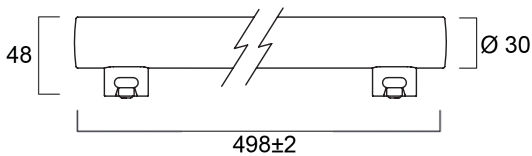

C'est la solution idéale pour une installation en applique au-dessus des miroirs de salle de bains, ou sous les placards de cuisine.

sylvania-lighting.com

ToLEDo™ Striplight

Caractéristiques

- Remplacement direct des Linolite S19 et S14s
- Flux lumineux élevé : jusqu'à 806lm
- Température de couleur 2700K
- Durée de vie moyenne 15 000 heures
- Jusqu'à 89% d'économies d'énergie
- Crée une ambiance chaleureuse semblable à celle des lampes traditionnelles
- Idéal pour la cuisine, la salle de bain, l'éclairage des miroirs
- Garantie 3 ans

Informations produits

Code	Désignation	Tension (V)	Puissance (W)	Flux lumineux (lm)	Efficacité (lm/W)	Temp. de couleur (K)	Culot	Finition	Puissance équivalente (W)	Durée de vie (h)	Dimmable (O/N)	Classe d'énergie	Quantité par pack
ToLEDo™ Striplight Non-Dimmable													
0028105	ToLEDo ST 300mm 450lm S14S	220-240	5	450	90	2700	S14s	Dépoli	35	15000	N	F	6
0028106	ToLEDo ST 500mm 700lm S14S	220-240	8	700	88	2700	S14s	Dépoli	50	15000	N	F	6
0028107	ToLEDo ST 310mm 806lm S19	220-240	9	806	90	2700	S19	Dépoli	60	15000	N	F	6

Dimensions (mm)

0028105

0028106

0028107