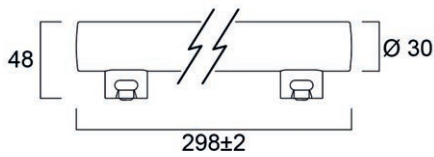

C'est la solution idéale pour une installation en applique au-dessus des miroirs de salle de bains, ou sous les placards de cuisine.

sylvania-lighting.com

ToLEDo™ Striplight

Caractéristiques

- Remplacement direct des Linolite S19 et S14s
- Flux lumineux élevé : jusqu'à 806lm
- Température de couleur 2700K
- Durée de vie moyenne 15 000 heures
- Jusqu'à 89% d'économies d'énergie
- Crée une ambiance chaleureuse semblable à celle des lampes traditionnelles
- Idéal pour la cuisine, la salle de bain, l'éclairage des miroirs
- Garantie 3 ans

Informations produits

Code	Désignation	Tension (V)	Puissance (W)	Flux lumineux (lm)	Efficacité (lm/W)	Temp. de couleur (K)	Culot	Finition	Puissance équivalente (W)	Durée de vie (h)	Dimmable (O/N)	Classe d'énergie	Quantité par pack
ToLEDo™ Striplight Non-Dimmable													
0028105	ToLEDo ST 300mm 450lm S14S	220-240	5	450	90	2700	S14s	Dépoli	35	15000	N	F	6
0028106	ToLEDo ST 500mm 700lm S14S	220-240	8	700	88	2700	S14s	Dépoli	50	15000	N	F	6
0028107	ToLEDo ST 310mm 806lm S19	220-240	9	806	90	2700	S19	Dépoli	60	15000	N	F	6

Dimensions (mm)

0028105

0028106

0028107