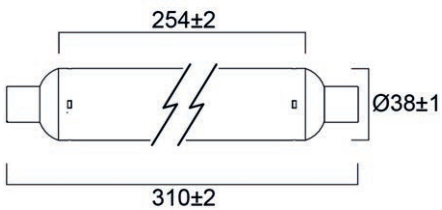

Informations produits

Code	Désignation	Tension (V)	Puissance (W)	Flux lumineux (lm)	Efficacité (lm/W)	Temp. de couleur (K)	Culot	Finition	Puissance équivalente (W)	Durée de vie (h)	Dimmable (O/N)	Classe d'énergie	Quantité par pack
ToLEDo™ Striplight Non-Dimmable													
0028105	ToLEDo ST 300mm 450lm S14S	220-240	5	450	90	2700	S14s	Dépoli	35	15000	N	F	6
0028106	ToLEDo ST 500mm 700lm S14S	220-240	8	700	88	2700	S14s	Dépoli	50	15000	N	F	6
0028107	ToLEDo ST 310mm 806lm S19	220-240	9	806	90	2700	S19	Dépoli	60	15000	N	F	6

Dimensions (mm)

0028105

0028106

0028107