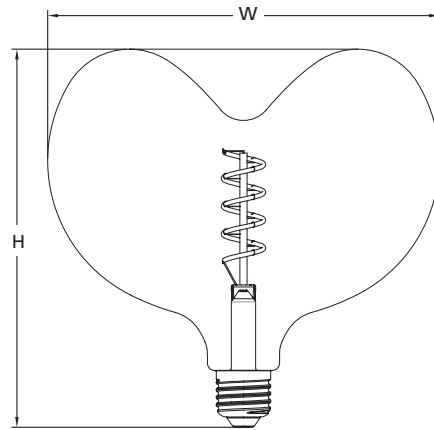

ToLEDo™ LifeStyle

Dimensions (mm)

	G190	T180
H	184	173
W	190	180

ToLEDo
LifeStyle G190