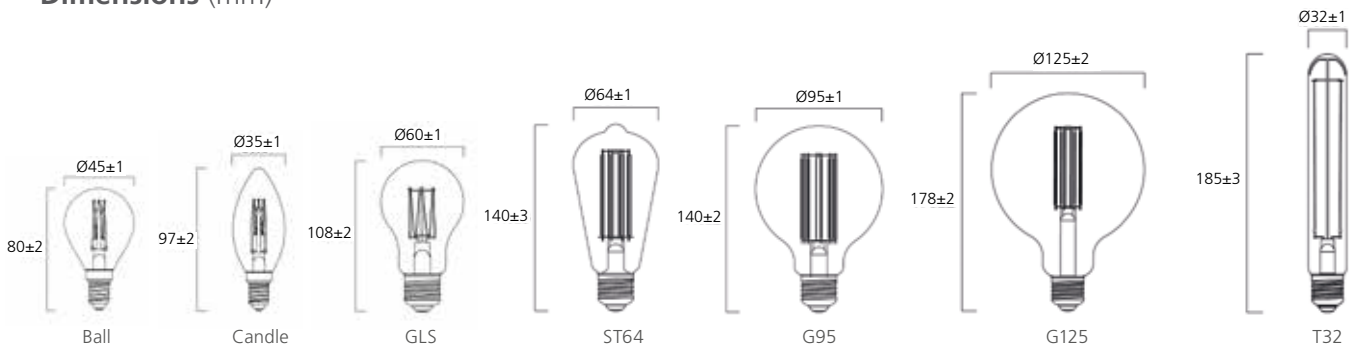

G95

G125

T32

Product information

Code	Description	Voltage (V)	Power (W)	Luminous Flux (lm)	Efficacy (lm/W)	Colour Temp (K)	Base	Bulb Finish	Life (h)	Equivalent Wattage (W)	Dimmable (Y/N)	Energy Class	Packaging Qty
ToLEDo™ Vintage Candle Dimmable													
0030150	ToLEDo Vintage Candle DIM 250LM E14 SL	220-240	3.5	250	71	2000	E14	Golden	15,000	25	Y	G	6
ToLEDo™ Vintage Ball Dimmable													
0030151	ToLEDo Vintage Ball DIM 250LM E14 SL	220-240	3.5	250	71	2000	E14	Golden	15,000	25	Y	G	6
ToLEDo™ Vintage GLS Dimmable													
0030152	ToLEDo Vintage GLS DIM 550LM E27 SL	220-240	7	550	79	2000	E27	Golden	15,000	45	Y	G	6
ToLEDo™ Vintage ST64 Dimmable													
0030153	ToLEDo Vintage ST64 DIM 640LM E27 SL	220-240	7	640	91	2000	E27	Golden	15,000	50	Y	G	6
ToLEDo™ Vintage G95 Dimmable													
0030154	ToLEDo Vintage G95 DIM 640LM E27 SL	220-240	7	640	91	2000	E27	Golden	15,000	50	Y	G	6
ToLEDo™ Vintage G125 Dimmable													
0030155	ToLEDo Vintage G125 DIM 640LM E27 SL	220-240	7	640	91	2000	E27	Golden	15,000	50	Y	G	6
ToLEDo™ Vintage T32 Dimmable													
0030156	ToLEDo Vintage T32 DIM 550LM E27 SL	220-240	7	550	79	2000	E27	Golden	15,000	45	Y	G	6

For a comprehensive list of approved dimmers, please visit the Sylvania website

Dimensions (mm)

SylPendant Range

Elevate your style with stylish SylPendant range.

Discover sleek and compact metal pendants featuring the E27 socket, tailor-made for Sylvania's range of decorative LED lamps.