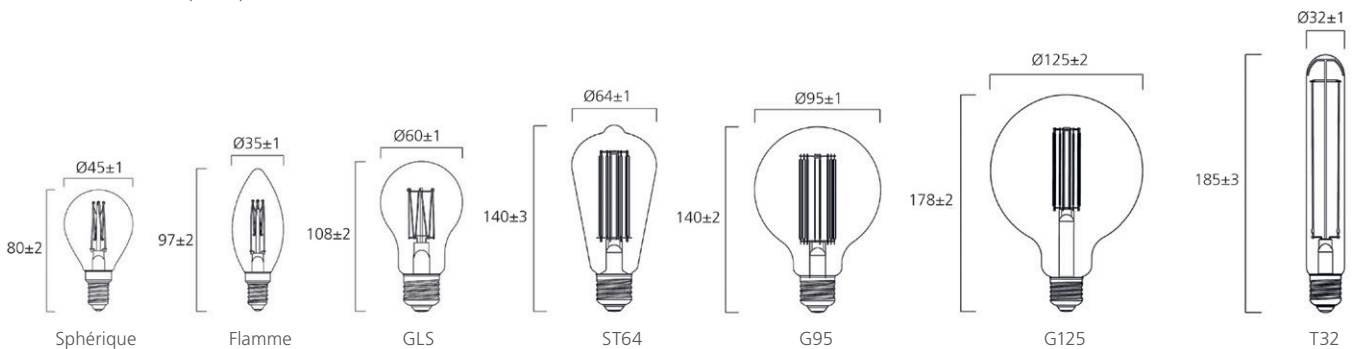

Informations produits

Code	Désignation	Tension (V)	Puissance (W)	Flux lumineux (lm)	Efficacité (lm/W)	Temp. de couleur (K)	Culot	Finition	Durée de vie (h)	Puissance équivalente (W)	Dimmable	Classe d'énergie	Qté par pack
ToLEDo™ Vintage Flamme Dimmable													
0030150	ToLEDo Vintage Flamme 3,5W 250lm DIM 820 E14	220-240	3.5	250	71	2000	E14	Ambrée	15,000	25	Oui	G	6
ToLEDo™ Vintage Sphérique Dimmable													
0030151	ToLEDo Vintage Sphérique 3,5W 250lm DIM 820 E14	220-240	3.5	250	71	2000	E14	Ambrée	15000	25	Oui	G	6
ToLEDo™ Vintage GLS Dimmable													
0030152	ToLEDo Vintage A60 7W 550lm DIM 820 E27	220-240	7	550	79	2000	E27	Ambrée	15000	45	Oui	G	6
ToLEDo™ Vintage ST64 Dimmable													
0030153	ToLEDo Vintage ST64 7W 640lm DIM 820 E27	220-240	7	640	91	2000	E27	Ambrée	15000	50	Oui	G	6
ToLEDo™ Vintage G95 Dimmable													
0030154	ToLEDo Vintage G95 7W 640lm DIM 820 E27	220-240	7	640	91	2000	E27	Ambrée	15000	50	Oui	G	6
ToLEDo™ Vintage G125 Dimmable													
0030155	ToLEDo Vintage G125 7W 640lm DIM 820 E27	220-240	7	640	91	2000	E27	Ambrée	15000	50	Oui	G	6
ToLEDo™ Vintage T32 Dimmable													
0030156	ToLEDo Vintage T32 7W 550lm DIM 820 E27	220-240	7	550	79	2000	E27	Ambrée	15000	45	Oui	G	6

Veillez nous contacter pour obtenir la liste des variateurs compatibles

Dimensions (mm)