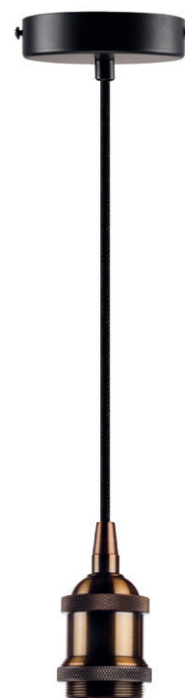

La beauté de la lumière

Sylvania présente les lampes révolutionnaires ToLEDo™ Vintage, la quintessence de la technologie d'éclairage de pointe!

Grâce à la technologie du filament flexible (FFT), ces lampes produisent un effet de lumière envoûtant à pleine luminosité et, lorsqu'elles sont tamisées, elles dégagent un charme vintage captivant.

Dites adieu aux lampes à filament LED Vintage ordinaires - nos lampes Sylvania ToLEDo™ bénéficient d'une conception supérieure et un rendement lumineux élevé, jusqu'à 640lm, ce qui les rend parfaites pour l'éclairage général et décoratif.

Noir
0044408

Cuivre
0044409

Blanc
0044407

Trio
0044401

Vintage
0044402

SYLVANIA

CE UK
CA

Bien que toutes les précautions aient été prises pour assurer la précision des informations techniques fournies dans cette publication, les spécifications et données de performance évoluent en permanence. Les informations actuelles doivent donc être vérifiées auprès de Feilo Sylvania International Group Kft.