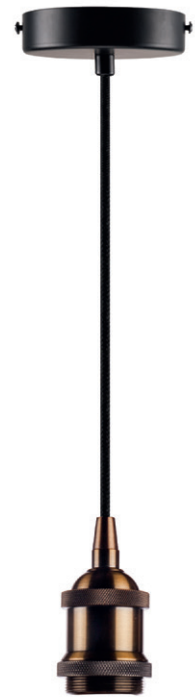

## De reeks

Kogel

Kaars

GLS

ST64

## Productinformatie

Code	Omschrijving	Spanning (V)	Vermogen (W)	Lichtstroom (lm)	Rendement (lm/W)	Kleurtemp. (K)	Lampvoet	Afwerking glasballon	Levensduur (h)	Equivalent vermogen (W)	Dimbaar (Ja/Nee)	Energieklasse	Verpakkings-eenheid
<b>ToLEDo™ Vintage Kaars dimbaar</b>													
0030150	ToLEDo Vintage Candle DIM 250LM E14 SL	220-240	3.5	250	71	2000	E14	Golden	15.000	25	Ja	G	6
<b>ToLEDo™ Vintage Kogel dimbaar</b>													
0030151	ToLEDo Vintage Ball DIM 250LM E14 SL	220-240	3.5	250	71	2000	E14	Golden	15.000	25	Ja	G	6
<b>ToLEDo™ Vintage GLS dimbaar</b>													
0030152	ToLEDo Vintage GLS DIM 550LM E27 SL	220-240	7	550	79	2000	E27	Golden	15.000	45	Ja	G	6
<b>ToLEDo™ Vintage ST64 dimbaar</b>													
0030153	ToLEDo Vintage ST64 DIM 640LM E27 SL	220-240	7	640	91	2000	E27	Golden	15.000	50	Ja	G	6
<b>ToLEDo™ Vintage G95 dimbaar</b>													
0030154	ToLEDo Vintage G95 DIM 640LM E27 SL	220-240	7	640	91	2000	E27	Golden	15.000	50	Ja	G	6
<b>ToLEDo™ Vintage G125 dimbaar</b>													
0030155	ToLEDo Vintage G125 DIM 640LM E27 SL	220-240	7	640	91	2000	E27	Golden	15.000	50	Ja	G	6
<b>ToLEDo™ Vintage T32 dimbaar</b>													
0030156	ToLEDo Vintage T32 DIM 550LM E27 SL	220-240	7	550	79	2000	E27	Golden	15.000	45	Ja	G	6

## SylPendant Reeks

Ga voor stijl met de fraaie SylPendant-reeks. Ontdek slanke en compacte metalen pendels met E27 fitting, op maat gemaakt voor Sylvania's assortiment van decoratieve LED lampen.

Zwart  
0044408

Koper  
0044409

Wit  
0044407

Trio  
0044401

Vintage  
0044402