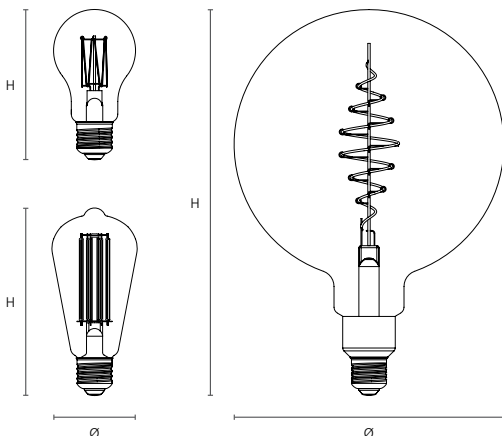

Dimensions (mm)

Lamps	Dimensions	
ToLEDo Vintage GLS	H	108
	Ø	60
ToLEDo Vintage ST64	H	140
	Ø	64
ToLEDo Vintage G200	H	286
	Ø	200