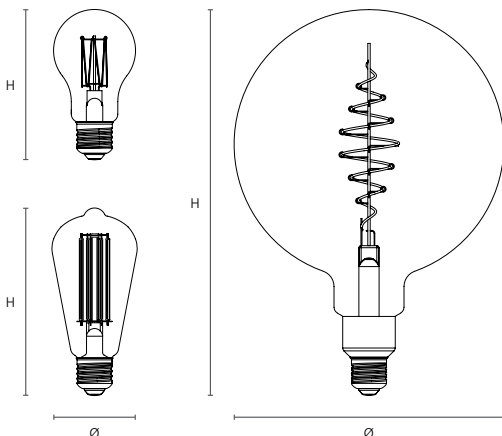

Product information

Item Code	Description	Voltage (V)	Power (W)	Luminous Flux (lm)	Efficiency (lm/W)	Colour Temp (K)	Base	Finish	Suitable Replacement (W)	Life (h)	Dimmable	Energy Class
ToLEDo Vintage Smart												
0030108	ToLEDo Vintage GLS 470LM 820 SST	220-240	7.5	470	63	2000	E27	Golden	40	15000	Yes	-
0030109	ToLEDo Vintage ST64 640LM 820 SST	220-240	7.5	640	85	2000	E27	Golden	50	15000	Yes	-
0030111	ToLEDo Vintage G200 470LM GL 820 SST	220-240	7.5	470	63	2000	E27	Golden	40	15000	Yes	-
0030112	ToLEDo Vintage G200 150LM BLK 820 SST	220-240	7.5	150	20	2000	E27	Black	16	15000	Yes	-

Dimensions (mm)

Lamps	Dimensions	
ToLEDo Vintage GLS	H	108
	Ø	60
ToLEDo Vintage ST64	H	140
	Ø	64
ToLEDo Vintage G200	H	286
	Ø	200

YourHome