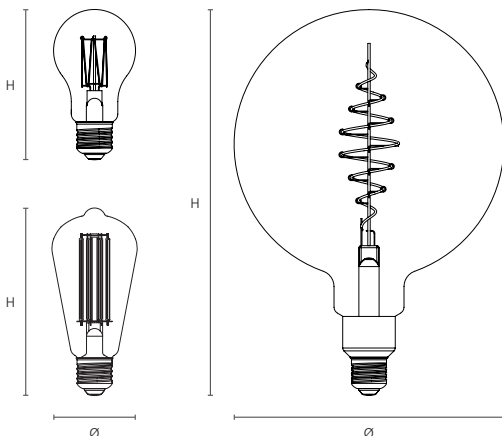

Dimensions (mm)

Lamps	Dimensions	
ToLEDo Vintage GLS	H	108
	Ø	60
ToLEDo Vintage ST64	H	140
	Ø	64
ToLEDo Vintage G200	H	286
	Ø	200