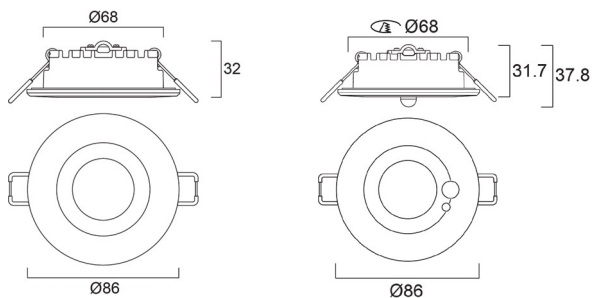

## Abmessungen (mm)

START Spot IP65

START Spot IP65 PIR

**Photometrische Daten**

0005191

**Weitere Bilder**

Weißer PIR, Weißer PIR, Weißer PIR, Treiber

Schwarzer PIR, Schwarzer PIR, Schwarz, 3 CCT-Einstellungen