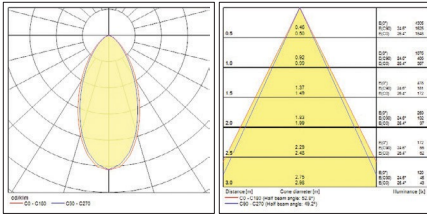

## Abmessungen (mm)

START Spot IP65

START Spot IP65 PIR

**Photometrische Daten**

0005191

**Weitere Bilder**

Weißer PIR, Weißer PIR, Weißer PIR, Treiber

Schwarzer PIR, Schwarzer PIR, Schwarz, 3 CCT-Einstellungen