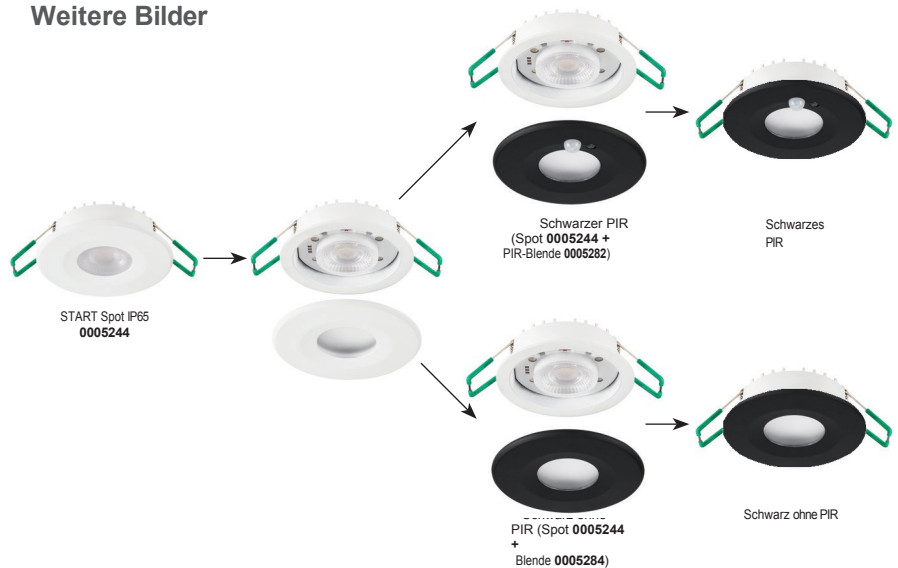

Weitere Bilder