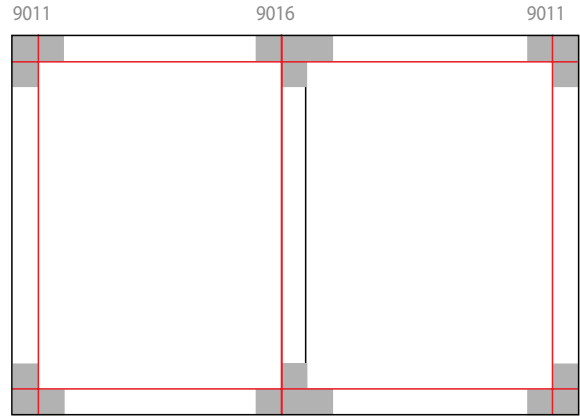

OneTrack

Polarität

9200725 / 726*
9200729 / 730

9200733 / 734

9200725 / 726*
9200729 / 730

9200723 / 724*
9200727 / 728

9200737 / 738

9200723 / 724*
9200727 / 728

9012

9013

9012

9200725 / 726*
9200729 / 730

9200731 / 732

9200725 / 726*
9200729 / 730

9011

9015

9011

9200723 / 724*
9200727 / 728

9200735 / 736

9200723 / 724*
9200727 / 728

*3-phase

9200705 / 706*
9200709 / 710

9200707 / 708*
9200711 / 712

9001

9002

Beispiel für Polaritätsinstallation, Draufsicht