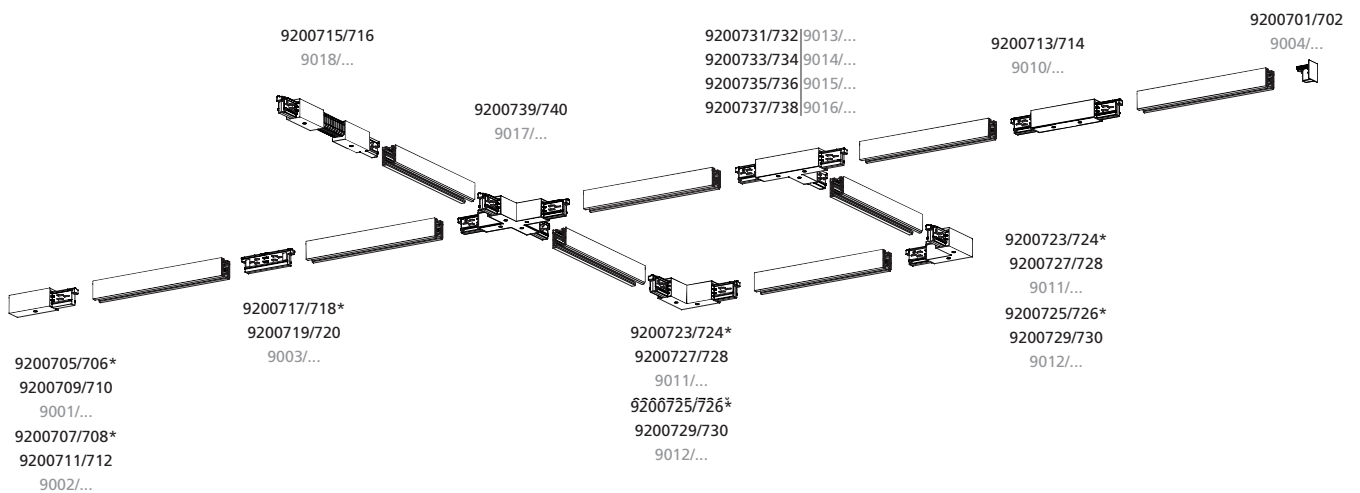

OneTrack

Merkmale

- Die hohe Tragfähigkeit von OneTrack und die optionale stromkreisspezifische Steuerung ermöglichen den Einsatz in vielen verschiedenen Bereichen, z. B. in Geschäften, Kaufhäusern, Büros und Restaurants
- Der modulare Aufbau erleichtert die Erweiterung und Anpassung an verschiedene Anwendungen
- Der Kunde kann je nach Bedarf zwischen OneTrack 3-phasig und OneTrack (DALI) wählen
- OneTrack kann mit einer Vielzahl von Schienenadaptern verwendet werden, einschließlich In-Line-Schienenadaptern
- Gehäuse aus stranggepresstem Aluminium und Kupferleiter
- OneTrack 3-phasig: L1/L2/L3/Neutral/Erde 16 A/440 V
- OneTrack: L1/L2/L3/Neutral/Erde 16 A/440 V + D+/D- 2x1 A/50 V FELV AC (DALI)
- Erhältlich in 3 Standardlängen: 1000 mm, 2000 mm, 3000 mm (4000 mm auf Anfrage)
- Die Schienenprofile können bauseits auf die gewünschte Länge zugeschnitten werden
- Erhältlich in den Farben Schwarz (RAL 9005) und Weiß (RAL 9010)

OneTrack Installation