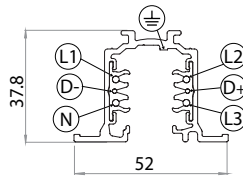

OneTrack Einbau Installation

Profillängen

Art. Nr.	mm
9200601 - 9200605	1000
9200602 - 9200606	2000
9200603 - 9200607	3000

4000 mm auf Anfrage

OneTrack

OneTrack Einbau

Art. Nr.	Artikelbezeichnung	Typ	Gehäusefarbe	Nennlänge (mm)	Nennbreite (mm)	Nennhöhe (mm)
OneTrack Einbau						
9200601	OneTrack Einbau weiß 1m 9000-1/W-R	Recessed DALI	Weiß	1000	52	37.8
9200602	OneTrack Einbau weiß 2m 9000-2/W-R	Recessed DALI	Weiß	2000	52	37.8
9200603	OneTrack Einbau weiß 3m 9000-3/W-R	Recessed DALI	Weiß	3000	52	37.8
9200605	OneTrack Einbau schwarz 1m 9000-1/B-R	Recessed DALI	Schwarz	1000	52	37.8
9200606	OneTrack Einbau schwarz 2m 9000-2/B-R	Recessed DALI	Schwarz	2000	52	37.8
9200607	OneTrack Einbau schwarz 3m 9000-3/B-R	Recessed DALI	Schwarz	3000	52	37.8

Bitte klären Sie die Verfügbarkeit der Artikel mit Ihrem Ansprechpartner im Vertrieb. Einige der Artikel sind möglicherweise nur auf Anfrage erhältlich.

OneTrack Einspeisung und Verbindungsstücke

<p>3-phasig</p>  <p>Endeinspeisung</p>	<p>9200705 - 9200706</p>  <p>9200707 - 9200708</p> 	<p>3-phasig</p>  <p>L-Verbinder</p>	<p>9200723 - 9200724</p>  <p>9200725 - 9200726</p> 	<p>3-phasig</p>  <p>Gerades Verbindungsstück</p>	<p>9200717 - 9200718</p>  
<p>Endeinspeisung</p> 	<p>9200709 - 9200710</p>  <p>9200711 - 9200712</p> 	<p>L-Verbinder</p> 	<p>9200727 - 9200728</p>  <p>9200729 - 9200730</p> 	<p>Gerades Verbindungsstück</p> 	<p>9200719 - 9200720</p>  
<p>Mitteinspeisung</p> 	<p>9200713 - 9200714</p> 	<p>Verstellbares Eckstück</p> 	<p>9200715 - 9200716</p> 	<p>X-Einspeisung</p> 	<p>9200739 - 9200740</p> 
<p>T-Verbinder</p> 	<p>9200731 - 9200732</p>  <p>9200733 - 9200734</p> 	<p>T-Verbinder</p> 	<p>9200735 - 9200736</p>  <p>9200737 - 9200738</p> 	<p>Monopoint</p> 	<p>9200751 - 9200752</p>  