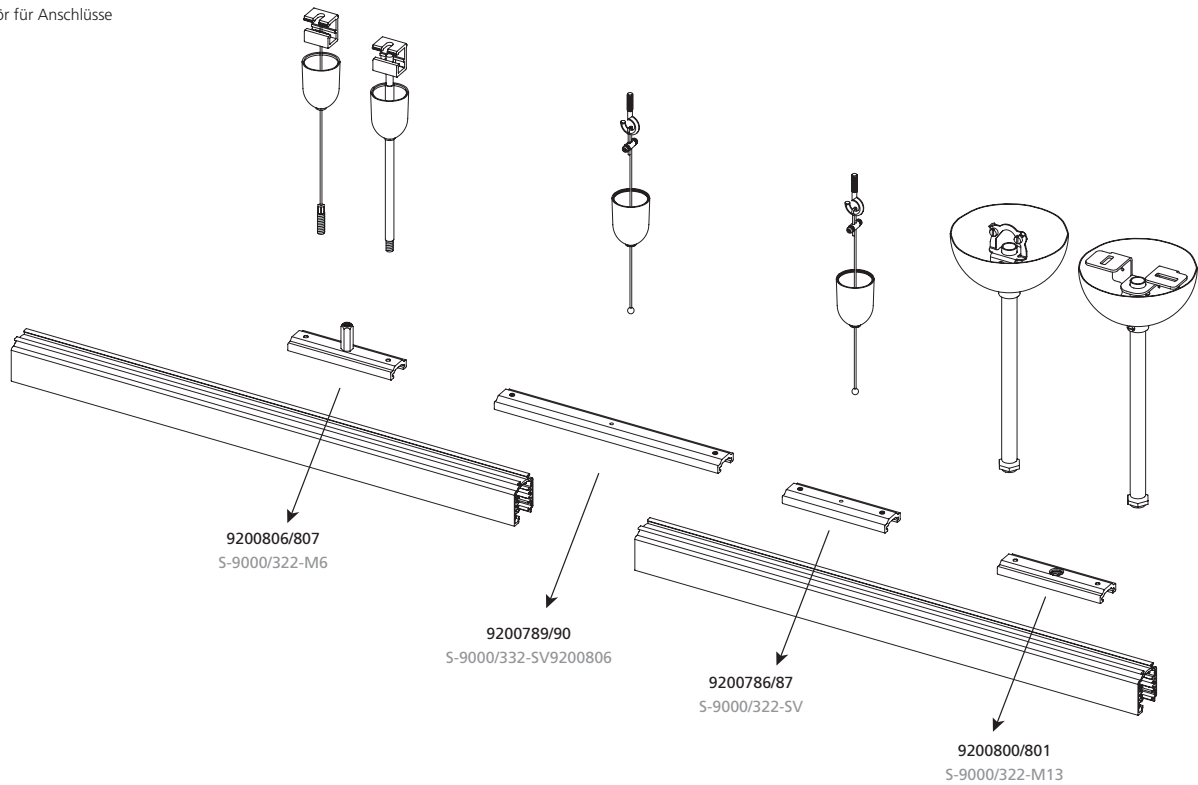

OneTrack

OneTrack Befestigungszubehör

Zubehör für Anschlüsse