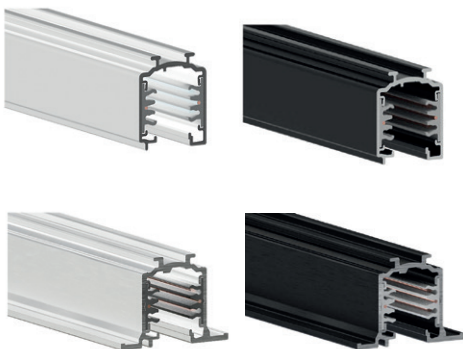

Umfassende Schienensystemlösung

OneTrack

Die OneTrack-Baureihe bietet eine Vielzahl von Zubehörteilen und ist in zwei Farben erhältlich – Schwarz und Weiß.

Verschiedene Installationszubehörteile ermöglichen die Anbau-, Einbau- oder Pendelmontage des Produkts.

OneTrack wird in drei verschiedenen Größen angeboten – 1 m, 2 m und 3 m –, so dass die Kunden die Länge entsprechend den Anforderungen ihres Projekts flexibel auswählen können.

OneTrack zeichnet sich durch ein umweltfreundliches Design aus, da das Produkt hauptsächlich aus Aluminium hergestellt wird, das am Ende seines Lebenszyklus recycelt werden kann.

OneTrack

Merkmale

- Die hohe Tragfähigkeit von OneTrack und die optionale stromkreisspezifische Steuerung ermöglichen den Einsatz in vielen verschiedenen Bereichen, z. B. in Geschäften, Kaufhäusern, Büros und Restaurants
- Der modulare Aufbau erleichtert die Erweiterung und Anpassung an verschiedene Anwendungen
- Der Kunde kann je nach Bedarf zwischen OneTrack 3-phasig und OneTrack (DALI) wählen
- OneTrack kann mit einer Vielzahl von Schienenadaptern verwendet werden, einschließlich In-Line-Schienenadaptern
- Gehäuse aus stranggepresstem Aluminium und Kupferleiter
- OneTrack 3-phasig: L1/L2/L3/Neutral/Erde 16 A/440 V
- OneTrack: L1/L2/L3/Neutral/Erde 16 A/440 V + D+/D- 2x1 A/50 V FELV AC (DALI)
- Erhältlich in 3 Standardlängen: 1000 mm, 2000 mm, 3000 mm (4000 mm auf Anfrage)
- Die Schienenprofile können bauseits auf die gewünschte Länge zugeschnitten werden
- Erhältlich in den Farben Schwarz (RAL 9005) und Weiß (RAL 9010)