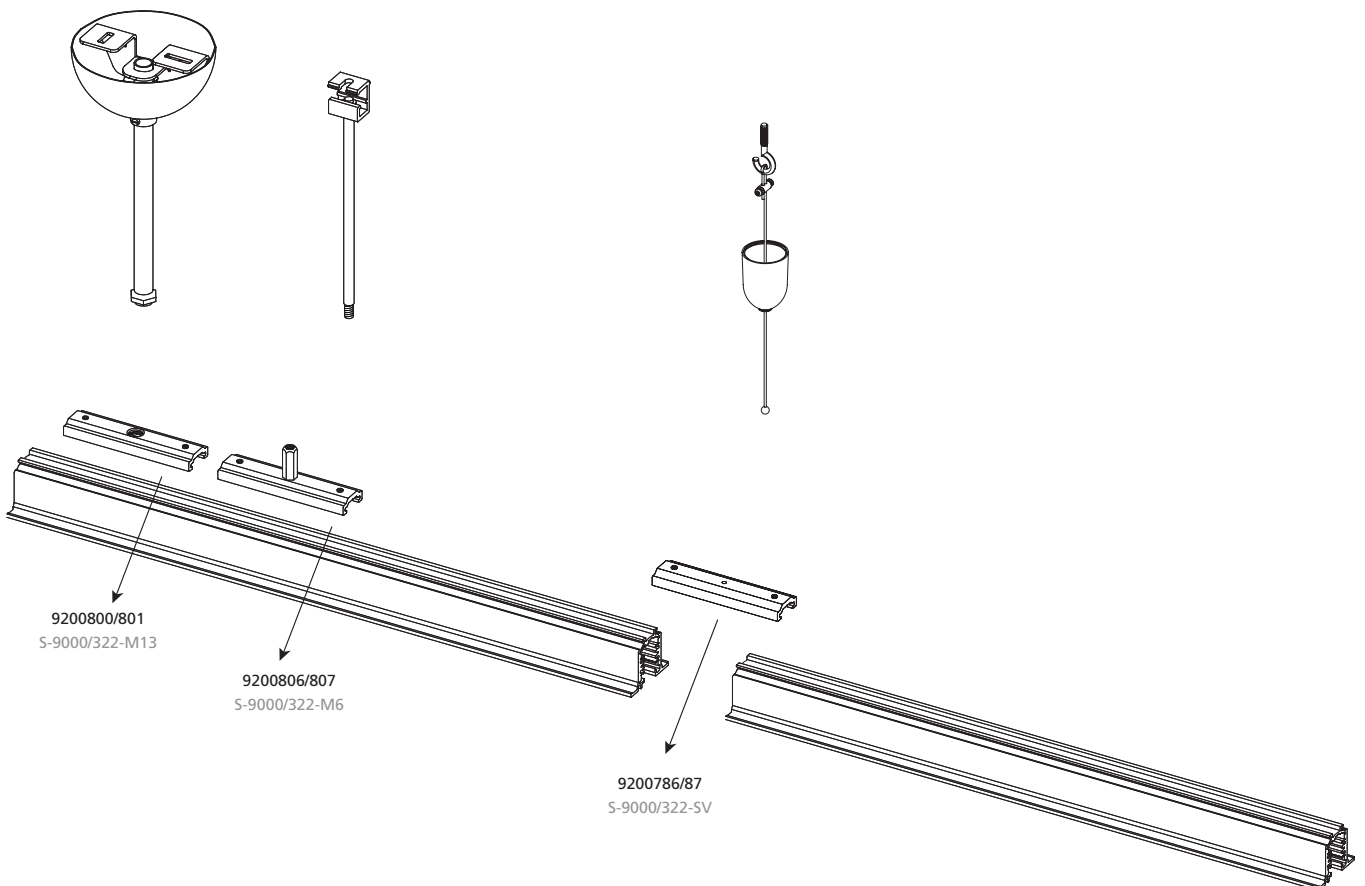

9200881 - 9200882 - 9200883

9200884 - 9200885 - 9200886

9200896

9200813 - 9200814

9200819

Art. Nr.	Artikelbezeichnung	Farbe	Nennproduktlänge (mm)	Nennproduktbreite (mm)	Nennprodukthöhe (mm)
OneTrack Befestigungszubehör					
OneTrack – Aufhängungsseil					
9200881	OneTrack Aufhängeseil 1.5m S-9000/211-1.5	Silber	1500	-	-
9200882	OneTrack Aufhängeseil 3m S-9000/211-3	Silber	3000	-	-
9200883	OneTrack Aufhängeseil 5m S-9000/211-5	Silber	5000	-	-
OneTrack – Aufhängungsseil mit kugelförmigem Ende					
9200884	OneTrack Aufhängeseil 1.5m S-9000/211-S-1.5 mit kugelförmigem Ende	Silber	1500	-	-
9200885	OneTrack Aufhängeseil 3m S-9000/211-S-3 mit kugelförmigem Ende	Silber	3000	-	-
9200886	OneTrack Aufhängeseil 5m S-9000/211-S-5 mit kugelförmigem Ende	Silber	5000	-	-
OneTrack – Schraubenzieher					
9200896	OneTrack Schraubenzieher S-9000/215	Silber	-	Ø6	-
OneTrack – Deckenrosette					
9200813	OneTrack Deckenrosette für Aufhängeseil 1,5mm weiß S-9000/3-W	Weiß	-	Ø32	-
9200814	OneTrack Deckenrosette für Aufhängeseil 1.5mm Black S-9000/3-B	Schwarz	-	Ø32	-
9200819	OneTrack Runder Deckenaufsatz ALU S-9000/216	Silber	-	Ø18	-

OneTrack Recessed Befestigungszubehör

Zubehör für Anschlüsse

OneTrack

OneTrack Befestigungszubehör

9200786 - 9200787

9200789 - 9200790

9200769

9200802 - 9200803