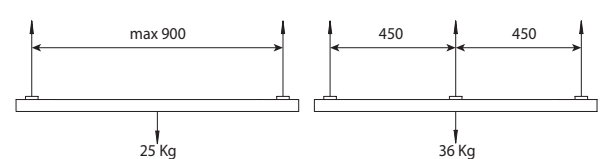

OneTrack Installation

*3-phase

Profillängen

Art. Nr.	mm
9200301 - 9200305	1000
9200501 - 9200505	1000
9200302 - 9200306	2000
9200502 - 9200506	2000
9200303 - 9200307	3000
9200503 - 9200507	3000

4000 mm auf Anfrage

Schienenprofildetail

Maximale Belastung

OneTrack

OneTrack 3-phasig

Art. Nr.	Artikelbezeichnung	Typ	Gehäusefarbe	Polaritätssteg	Nennlänge (mm)	Nennbreite (mm)	Nennhöhe (mm)
OneTrack 3-phasig							
9200301	OneTrack 3Phasen 1m weiß 9000B-1/W-ST	3-phasig	Weiß	Universal	1000	30.7	37.8
9200302	OneTrack 3Phasen 2m weiß 9000B-2/W-ST	3-phasig	Weiß	Universal	2000	30.7	37.8
9200303	OneTrack 3Phasen 3m weiß 9000B-3/W-ST	3-phasig	Weiß	Universal	3000	30.7	37.8
9200305	OneTrack 3Phasen 1m schwarz 9000B-1/B-ST	3-phasig	Schwarz	Universal	1000	30.7	37.8
9200306	OneTrack 3Phasen 2m schwarz 9000B-2/B-ST	3-phasig	Schwarz	Universal	2000	30.7	37.8
9200307	OneTrack 3Phasen 3m schwarz 9000B-3/B-ST	3-phasig	Schwarz	Universal	3000	30.7	37.8