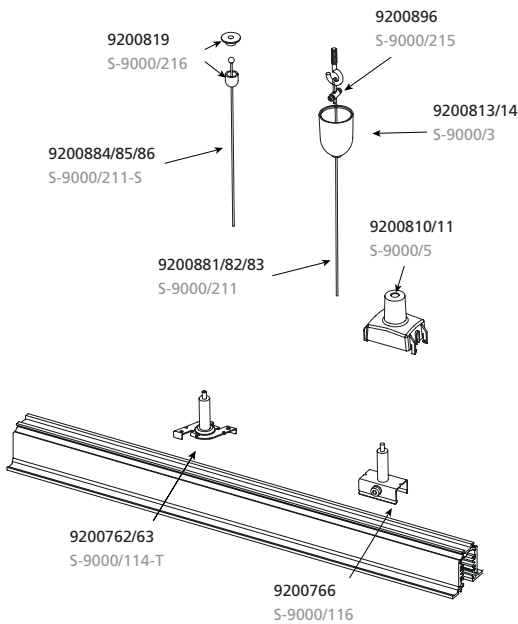

Bitte klären Sie die Verfügbarkeit der Artikel mit Ihrem Ansprechpartner im Vertrieb. Einige der Artikel sind möglicherweise nur auf Anfrage erhältlich.

OneTrack Befestigungszubehör

Aufhängungszubehör für Schienenanpassung

Aufhängungszubehör für Deckenanpassung

OneTrack Einbau Befestigungszubehör

Aufhängungszubehör für Schienenanpassung

Aufhängungszubehör für Deckenanpassung

OneTrack Befestigungszubehör

9200755

9200764 - 9200765