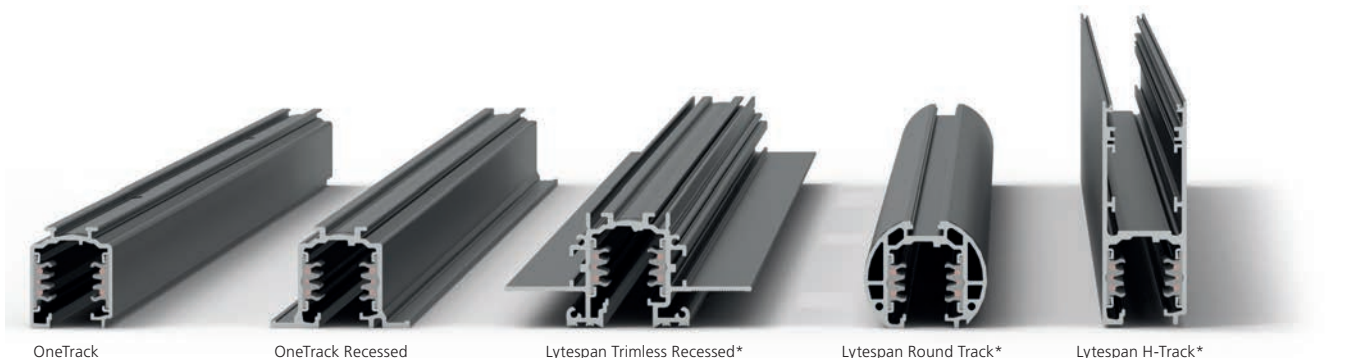

Kompatibilität mit dem gesamten Schienensortiment

OneTrack

OneTrack Recessed

Lytespan Trimless Recessed*

Lytespan Round Track*

Lytespan H-Track*

* Available in 2024