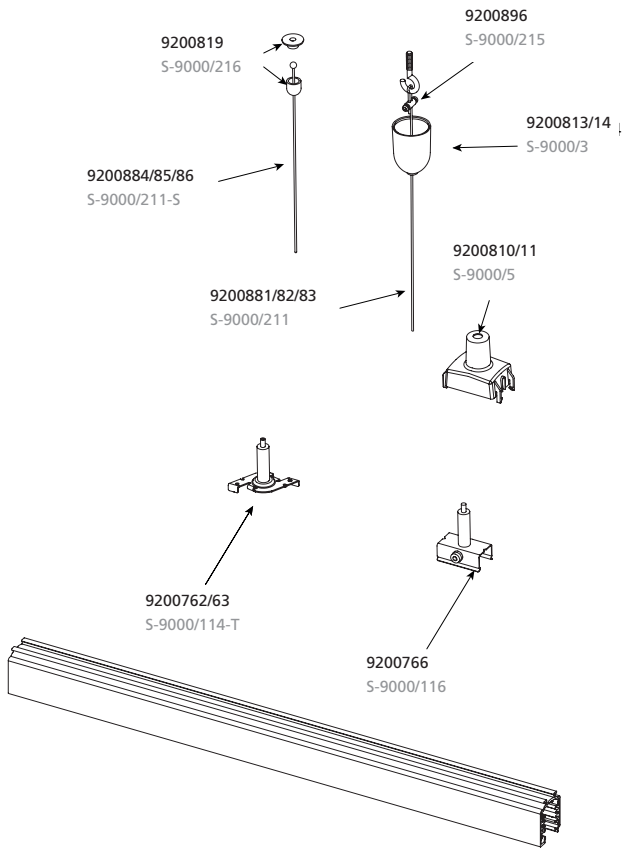

9200864 - 9200867

9200872 - 9200873

9200874

9200875 - 9200876

9200879 - 9200880

Art. Nr.	Artikelbezeichnung	Farbe	Länge (mm)	Typ
OneTrack – komplette Aufhängungssets				
9200864	OneTrack Aufhängungsset 1 - 1.5m M6 weiß S-9000-P1-1.5-W	Weiß	1500	Set 1
9200867	OneTrack Aufhängungsset 1 - 1.5m M6 schwarz S-9000-P1-1.5-B	Schwarz	1500	Set 1
9200872	OneTrack Aufhängungsset 3 - 1m M6 Stange + Cup weiß S-9000-P3-W	Weiß	1000	Set 3
9200873	OneTrack Aufhängungsset 3 - 1m M6 Stange + Cup schwarz S-9000-P3-B	Schwarz	1000	Set 3
9200874	OneTrack Aufhängungsset 4 - 1m M6 Stange+Halterung S-9000-P4	Silber	1000	Set 4
9200875	OneTrack Aufhängungsset 5 - 1.2m M13 Stange + Cup weiß S-9000-P5-W	Weiß	1200	Set 5
9200876	OneTrack Aufhängungsset 5 - 1.2m M13 Stange + Cup schwarz S-9000-P5-B	Schwarz	1200	Set 5
9200879	OneTrack Aufhängungsset 7 - 1.2m M13 Stange + BRK + Cup weiß S-9000-P6-S-W	Weiß	1200	Set 7
9200880	OneTrack Aufhängungsset 7 - 1.2m M13 Stange + BRK + Cup schwarz S-9000-P6-S-B	Schwarz	1200	Set 7

Bitte klären Sie die Verfügbarkeit der Artikel mit Ihrem Ansprechpartner im Vertrieb. Einige der Artikel sind möglicherweise nur auf Anfrage erhältlich.

OneTrack Befestigungszubehör

Aufhängungszubehör für Schienenanpassung