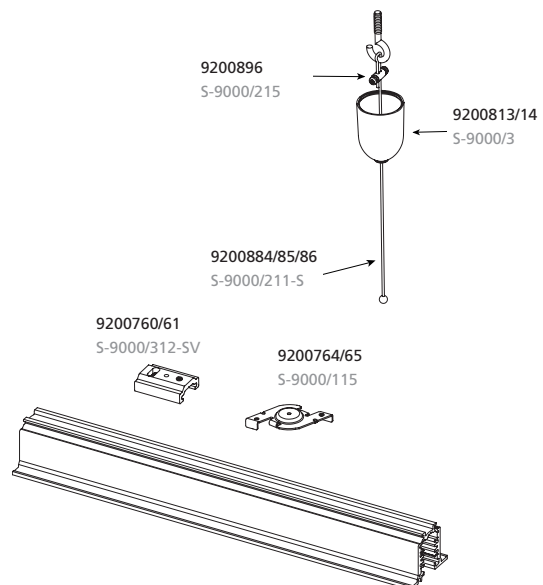

Bitte klären Sie die Verfügbarkeit der Artikel mit Ihrem Ansprechpartner im Vertrieb. Einige der Artikel sind möglicherweise nur auf Anfrage erhältlich.

OneTrack Befestigungszubehör

Aufhängungszubehör für Schienenanpassung

Aufhängungszubehör für Deckenanpassung

OneTrack Einbau Befestigungszubehör

Aufhängungszubehör für Schienenanpassung

Aufhängungszubehör für Deckenanpassung

OneTrack Befestigungszubehör

9200755

9200764 - 9200765

9200760 - 9200761

9200766

9200762 - 9200763

9200810 - 9200811

Art. Nr.	Artikelbezeichnung	Kompatibel mit	Farbe	Nennlänge (mm)	Nennbreite (mm)
OneTrack Befestigungszubehör					
OneTrack – Klammer					
9200755	OneTrack Deckenklemme Stahl S-9000/111	-	Silber	40	21.8
9200764	OneTrack Schnellbefestigungsklammer weiß S-9000/115-W	9200884 / 885 / 886	Weiß	49.8	33.4
9200765	OneTrack Schnellbefestigungsklammer schwarz S-9000/115-B	9200884 / 885 / 886	Schwarz	49.8	33.4
OneTrack – Aufhängungshalter					
9200760	OneTrack SP Aufhängehalterung weiß S-9000/312-SV-W	9200884 / 885 / 886	Weiß	35	26.2
9200761	OneTrack SP Aufhängehalterung schwarz S-9000/312-SV-B	9200884 / 885 / 886	Schwarz	35	26.2
OneTrack – Klammer + Greifer					
9200766	OneTrack Klemme + automatischer Greifer Aluminium S-9000/116	9200881 / 882 / 883	Silber	40	23.5
9200762	OneTrack Befestigungsklammer + Greifer weiß S-9000/114-T-W	9200881 / 882 / 883	Weiß	49.8	33.4
9200763	OneTrack Befestigungsklammer + Greifer schwarz S-9000/114-T-B	9200881 / 882 / 883	Schwarz	49.8	33.4
OneTrack – Abdeckung für Klammer					
9200810	OneTrack Plastik-Abdeckung für Klemme weiß S-9000/5-W	9200766	Weiß	54.8	34.4
9200811	OneTrack Plastik-Abdeckung für Klemme schwarz S-9000/5-B	9200766	Schwarz	54.8	34.4