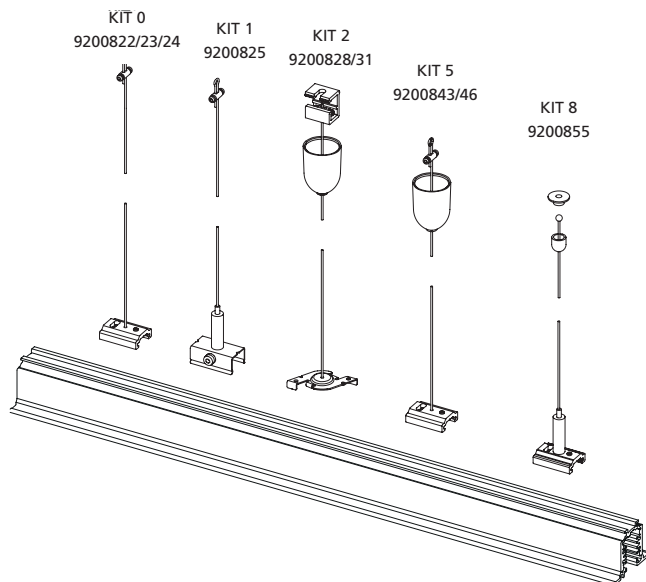

OneTrack Befestigungszubehör

Komplettes Aufhängungskit

Komplettes Aufhängungsset

OneTrack Einbau Befestigungszubehör

Komplettes Aufhängungskit

Komplettes Aufhängungsset

OneTrack

9200822 - 9200823 -
9200824

9200825

9200828 - 9200831

9200843 - 9200846

9200855

Art. Nr.	Artikelbezeichnung	Farbe	Länge (mm)	Typ
OneTrack – komplette Aufhängungssets				
9200822	OneTrack 1.5m Aufhängungsset 0 90-K50-1.5	Silber	1500	Kit 0
9200823	OneTrack 3m Aufhängungsset 0 90-K50-3	Silber	3000	Kit 0
9200824	OneTrack 5m Aufhängungsset 0 90-K50-5	Silber	5000	Kit 0
9200825	OneTrack 1.5m Aufhängungsset 1 9000-Kit1-1.5	Silber	1500	Kit 1
9200828	OneTrack 1.5m Aufhängungsset 2 weiß 9000-Kit2-1.5-W	Weiß	1500	Kit 2
9200831	OneTrack 1.5m Aufhängungsset 2 schwarz 9000-Kit2-1.5-B	Schwarz	1500	Kit 2
9200843	OneTrack 1.5m Aufhängungsset 5 weiß 9000-KIT5-1.5-W	Weiß	1500	Kit 5
9200846	OneTrack 1.5m Aufhängungsset 5 schwarz 9000-KIT5-1.5-B	Schwarz	1500	Kit 5
9200855	OneTrack 1.5m Aufhängungsset 8 Aluminium 9000-KIT8-1.5	Silber	1500	Kit 8