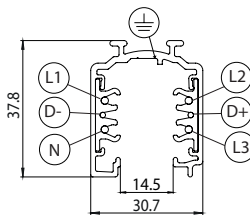

OneTrack

Art. Nr.	Artikelbezeichnung	Typ	Gehäusefarbe	Polaritätssteg	Nennlänge (mm)	Nennbreite (mm)	Nennhöhe (mm)
OneTrack							
9200501	OneTrack 1m weiß 9000A-1/W-ST	DALI	Weiß	Universal	1000	30.7	37.8
9200502	OneTrack 2m weiß 9000A-2/W-ST	DALI	Weiß	Universal	2000	30.7	37.8
9200503	OneTrack 3m weiß 9000A-3/W-ST	DALI	Weiß	Universal	3000	30.7	37.8
9200505	OneTrack 1m schwarz 9000A-1/B-ST	DALI	Schwarz	Universal	1000	30.7	37.8
9200506	OneTrack 2m schwarz 9000A-2/B-ST	DALI	Schwarz	Universal	2000	30.7	37.8
9200507	OneTrack 3m schwarz 9000A-3/B-ST	DALI	Schwarz	Universal	3000	30.7	37.8