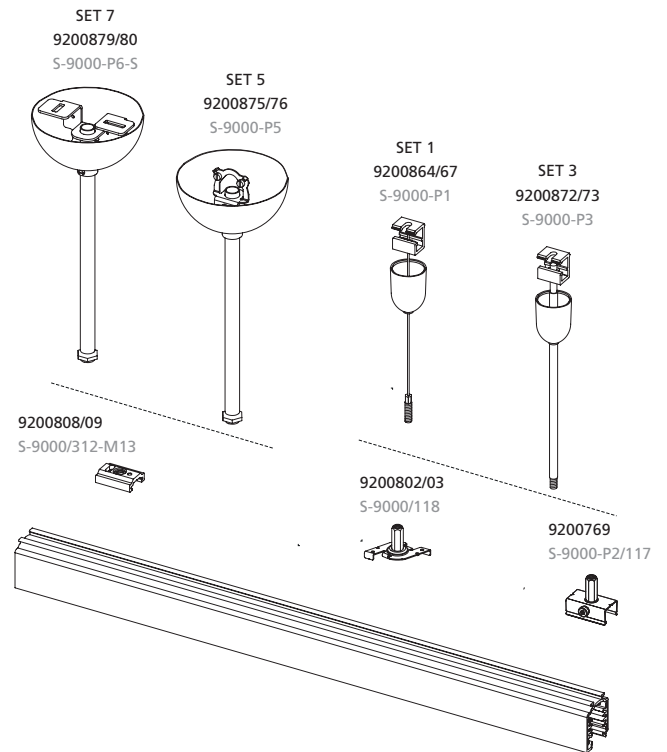

Komplettes Aufhängungsset