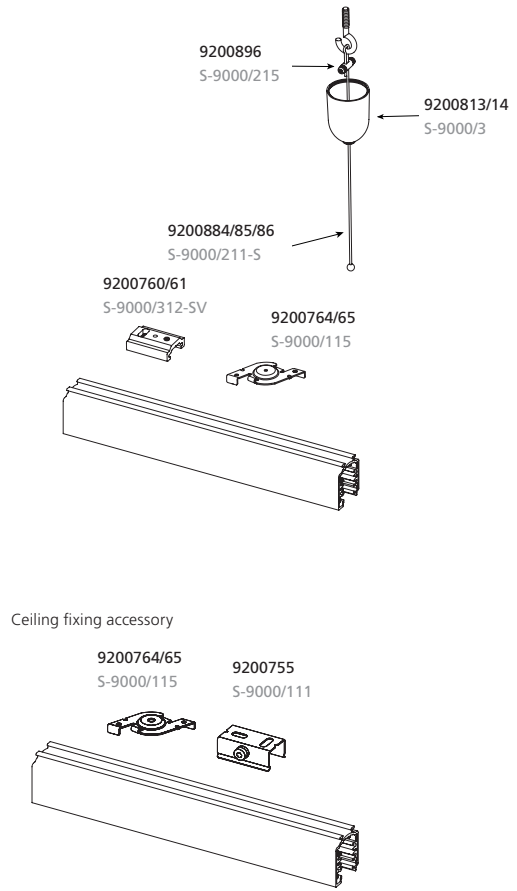

Aufhängungszubehör für Deckenanpassung