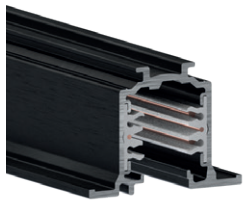

Merkmale

- Die hohe Tragfähigkeit von OneTrack und die optionale stromkreisspezifische Steuerung ermöglichen den Einsatz in vielen verschiedenen Bereichen, z. B. in Geschäften, Kaufhäusern, Büros und Restaurants
- Der modulare Aufbau erleichtert die Erweiterung und Anpassung an verschiedene Anwendungen
- Die Einbauschiene OneTrack Recessed (DALI) können entsprechend den Bedürfnissen des Kunden ausgewählt werden
- OneTrack kann mit einer Vielzahl von Schienenadaptern verwendet werden, einschließlich In-Line-Schieneadaptern
- Gehäuse aus stranggepresstem Aluminium und Kupferleiter
- OneTrack Recessed: L1/L2/L3/Neutral/Erde 16 A/440 V + D+/D- 2x1 A/50 V FELV AC (DALI)
- Erhältlich in 3 Standardlängen: 1000 mm, 2000 mm, 3000 mm (4000 mm auf Anfrage)
- Die Schienenprofile können bauseits auf die gewünschte Länge zugeschnitten werden
- Erhältlich in den Farben Schwarz (RAL 9005) und Weiß (RAL 9010)

OneTrack Einbau Installation

Profillängen

Art. Nr.	mm
9200601 - 9200605	1000
9200602 - 9200606	2000
9200603 - 9200607	3000

4000 mm auf Anfrage

OneTrack

OneTrack Einbau

Art. Nr.	Artikelbezeichnung	Typ	Gehäusefarbe	Nennlänge (mm)	Nennbreite (mm)	Nennhöhe (mm)
OneTrack Einbau						
9200601	OneTrack Einbau weiß 1m 9000-1/W-R	Recessed DALI	Weiß	1000	52	37.8
9200602	OneTrack Einbau weiß 2m 9000-2/W-R	Recessed DALI	Weiß	2000	52	37.8
9200603	OneTrack Einbau weiß 3m 9000-3/W-R	Recessed DALI	Weiß	3000	52	37.8
9200605	OneTrack Einbau schwarz 1m 9000-1/B-R	Recessed DALI	Schwarz	1000	52	37.8
9200606	OneTrack Einbau schwarz 2m 9000-2/B-R	Recessed DALI	Schwarz	2000	52	37.8
9200607	OneTrack Einbau schwarz 3m 9000-3/B-R	Recessed DALI	Schwarz	3000	52	37.8