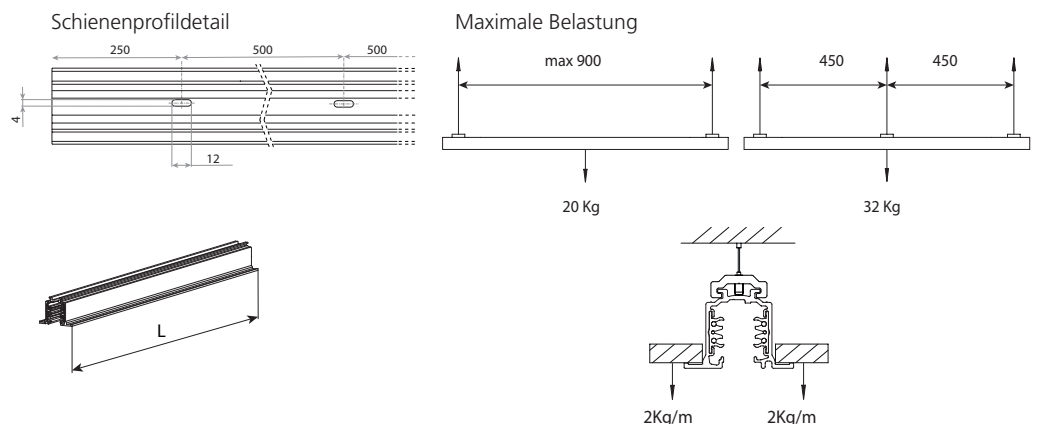

Profillängen

Art. Nr.	mm
9200601 - 9200605	1000
9200602 - 9200606	2000
9200603 - 9200607	3000

4000 mm auf Anfrage