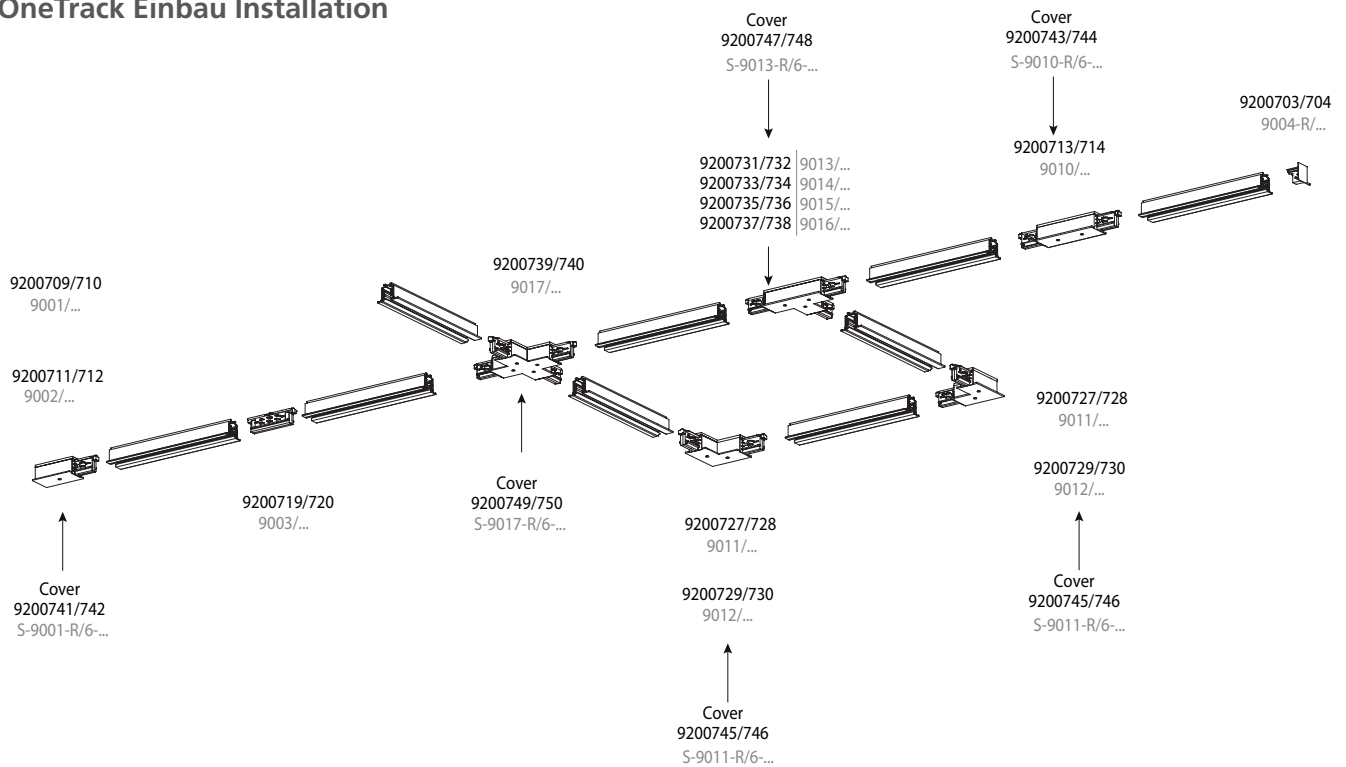

OneTrack

Merkmale

- Die hohe Tragfähigkeit von OneTrack und die optionale stromkreisspezifische Steuerung ermöglichen den Einsatz in vielen verschiedenen Bereichen, z. B. in Geschäften, Kaufhäusern, Büros und Restaurants
- Der modulare Aufbau erleichtert die Erweiterung und Anpassung an verschiedene Anwendungen
- Die Einbauschiene OneTrack Recessed (DALI) können entsprechend den Bedürfnissen des Kunden ausgewählt werden
- OneTrack kann mit einer Vielzahl von Schienenadaptern verwendet werden, einschließlich In-Line-Schieneadaptern
- Gehäuse aus stranggepresstem Aluminium und Kupferleiter
- OneTrack Recessed: L1/L2/L3/Neutral/Erde 16 A/440 V + D+/D- 2x1 A/50 V FELV AC (DALI)
- Erhältlich in 3 Standardlängen: 1000 mm, 2000 mm, 3000 mm (4000 mm auf Anfrage)
- Die Schienenprofile können bauseits auf die gewünschte Länge zugeschnitten werden
- Erhältlich in den Farben Schwarz (RAL 9005) und Weiß (RAL 9010)

OneTrack Einbau Installation