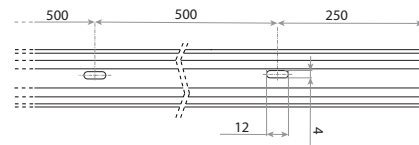

OneTrack

Merkmale

- Die hohe Tragfähigkeit von OneTrack und die optionale stromkreisspezifische Steuerung ermöglichen den Einsatz in vielen verschiedenen Bereichen, z. B. in Geschäften, Kaufhäusern, Büros und Restaurants
- Der modulare Aufbau erleichtert die Erweiterung und Anpassung an verschiedene Anwendungen
- Der Kunde kann je nach Bedarf zwischen OneTrack 3-phasig und OneTrack (DALI) wählen
- OneTrack kann mit einer Vielzahl von Schienenadaptern verwendet werden, einschließlich In-Line-Schienenadaptern
- Gehäuse aus stranggepresstem Aluminium und Kupferleiter
- OneTrack 3-phasig: L1/L2/L3/Neutral/Erde 16 A/440 V
- OneTrack: L1/L2/L3/Neutral/Erde 16 A/440 V + D+/D- 2x1 A/50 V FELV AC (DALI)
- Erhältlich in 3 Standardlängen: 1000 mm, 2000 mm, 3000 mm (4000 mm auf Anfrage)
- Die Schienenprofile können bauseits auf die gewünschte Länge zugeschnitten werden
- Erhältlich in den Farben Schwarz (RAL 9005) und Weiß (RAL 9010)

OneTrack Installation

*3-phase

Profillängen

Art. Nr.	mm
9200301 - 9200305	1000
9200501 - 9200505	1000
9200302 - 9200306	2000
9200502 - 9200506	2000
9200303 - 9200307	3000
9200503 - 9200507	3000

4000 mm auf Anfrage

Schienenprofildetail

Maximale Belastung

OneTrack

OneTrack 3-phasig

Art. Nr.	Artikelbezeichnung	Typ	Gehäusefarbe	Polaritätssteg	Nennlänge (mm)	Nennbreite (mm)	Nennhöhe (mm)
OneTrack 3-phasig							
9200301	OneTrack 3Phasen 1m weiß 9000B-1/W-ST	3-phasig	Weiß	Universal	1000	30.7	37.8
9200302	OneTrack 3Phasen 2m weiß 9000B-2/W-ST	3-phasig	Weiß	Universal	2000	30.7	37.8
9200303	OneTrack 3Phasen 3m weiß 9000B-3/W-ST	3-phasig	Weiß	Universal	3000	30.7	37.8
9200305	OneTrack 3Phasen 1m schwarz 9000B-1/B-ST	3-phasig	Schwarz	Universal	1000	30.7	37.8
9200306	OneTrack 3Phasen 2m schwarz 9000B-2/B-ST	3-phasig	Schwarz	Universal	2000	30.7	37.8
9200307	OneTrack 3Phasen 3m schwarz 9000B-3/B-ST	3-phasig	Schwarz	Universal	3000	30.7	37.8