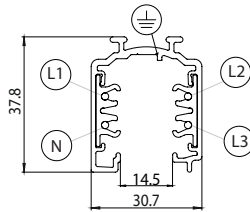

Schienenprofildetail

Maximale Belastung

OneTrack

OneTrack 3-phasig

Art. Nr.	Artikelbezeichnung	Typ	Gehäusefarbe	Polaritätssteg	Nennlänge (mm)	Nennbreite (mm)	Nennhöhe (mm)
OneTrack 3-phasig							
9200301	OneTrack 3Phasen 1m weiß 9000B-1/W-ST	3-phasig	Weiß	Universal	1000	30.7	37.8
9200302	OneTrack 3Phasen 2m weiß 9000B-2/W-ST	3-phasig	Weiß	Universal	2000	30.7	37.8
9200303	OneTrack 3Phasen 3m weiß 9000B-3/W-ST	3-phasig	Weiß	Universal	3000	30.7	37.8
9200305	OneTrack 3Phasen 1m schwarz 9000B-1/B-ST	3-phasig	Schwarz	Universal	1000	30.7	37.8
9200306	OneTrack 3Phasen 2m schwarz 9000B-2/B-ST	3-phasig	Schwarz	Universal	2000	30.7	37.8
9200307	OneTrack 3Phasen 3m schwarz 9000B-3/B-ST	3-phasig	Schwarz	Universal	3000	30.7	37.8