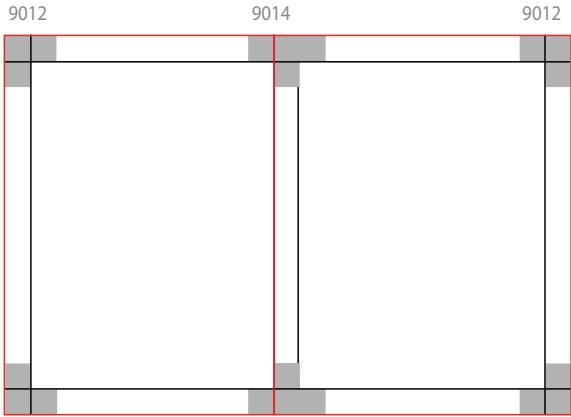

OneTrack

Polarität

9200725 / 726*
9200729 / 730

9200733 / 734

9200725 / 726*
9200729 / 730

9200723 / 724*
9200727 / 728

9200737 / 738

9200723 / 724*
9200727 / 728

9012

9013

9012

9200725 / 726*
9200729 / 730

9200731 / 732

9200725 / 726*
9200729 / 730