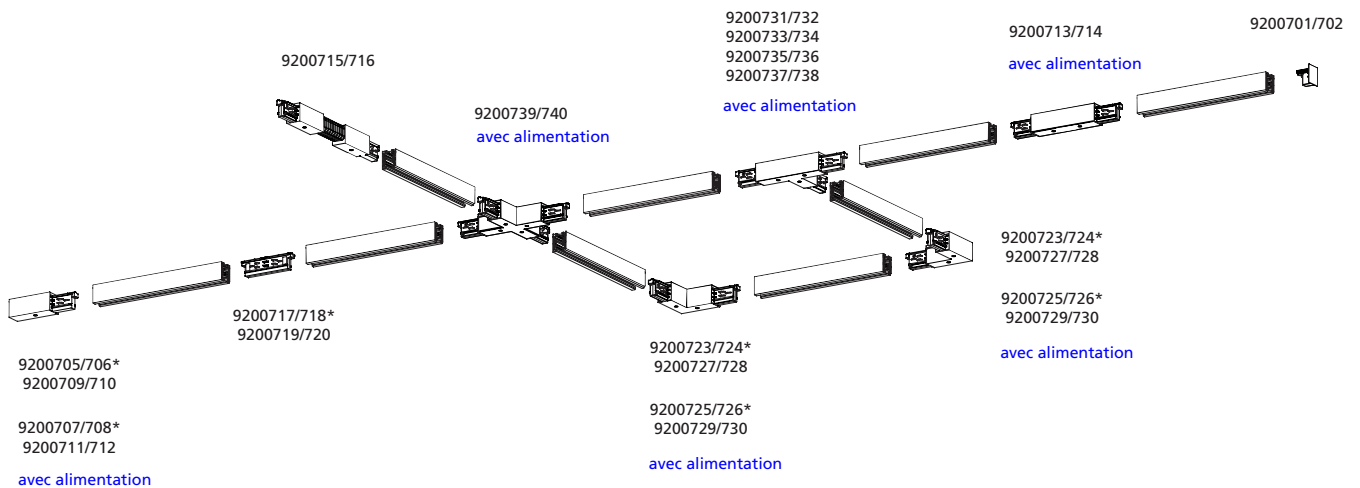

A chaque projet, son rail modulaire

OneTrack

OneTrack est une solution modulaire pour créer un système d'éclairage sur-mesure et élégant.

La gamme existe en rail de 1, 2 et 3m en finition noir et blanc. Elle se complète d'un large choix d'accessoires pour une installation en saillie, en suspension ou en encastré pour s'adapter à chaque projet.

Caractéristiques rails suspendus / en saillie

- Grâce à sa grande capacité de charge ainsi qu'à son option de commande adaptée au circuit, OneTrack convient aux boutiques, grandes surfaces, espaces tertiaires et de CHR comme à l'éclairage des musées et des galeries
- La modularité permet des adaptations et des extensions faciles à tous types d'applications en saillie, en suspension ou en encastré
- Disponible entre rail OneTrack triphasé et DALI
- OneTrack comporte un grand choix d'adaptateurs et d'accessoires
- Corps en aluminium extrudé et conducteurs en cuivre
- Rail OneTrack Triphasé : L1/L2/L3/Neutre/Terre 16A/440V
- Rail OneTrack DALI : L1/L2/L3/Neutre/Terre 16A/440V avec D+/D- 2x1A/50V FELV AC (DALI)
- Disponible en standard en 3 longueurs : 1m, 2m et 3m (4m sur demande)
- Les rails peuvent être découpés à la longueur voulue
- Disponible en noir (RAL 9005), et blanc (RAL 9010)

Guide de choix des rails OneTrack suspendus / en saillie

*3 phases

Longueur du profilé

Code	mm
9200301 - 9200305	1000
9200501 - 9200505	1000
9200302 - 9200306	2000
9200502 - 9200506	2000
9200303 - 9200307	3000
9200503 - 9200507	3000