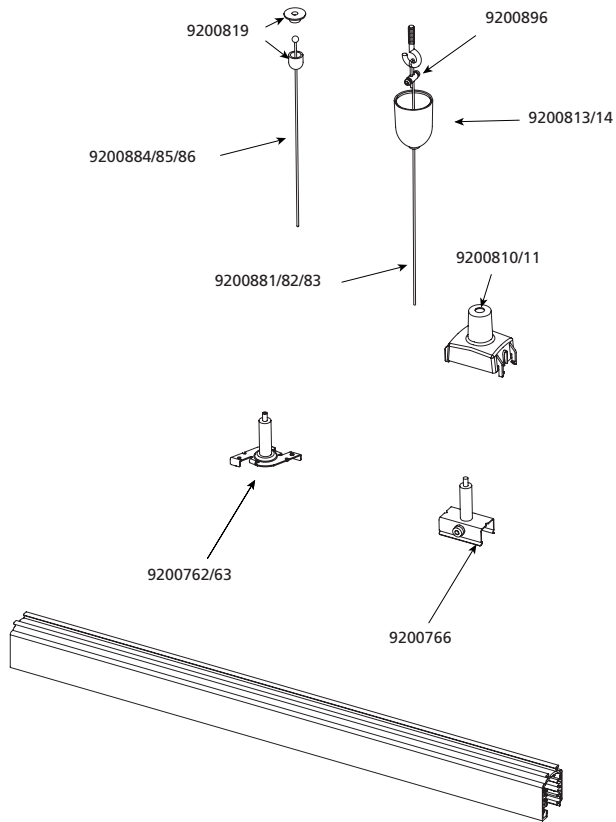

9200864 - 9200867

9200872 - 9200873

9200874

9200875 - 9200876

9200879 - 9200880

Code	Désignation	Finition	Longueur (mm)	Type
OneTrack - kits de suspension complets				
* 9200864	ONETRACK SET1 - 1,5M M6 WHITE S-9000-P1-1,5-W	Blanc	1500	Set 1
* 9200867	ONETRACK SET1 - 1,5M M6 BLACK S-9000-P1-1,5-B	Noir	1500	Set 1
* 9200872	ONETRACK SET3 - 1M M6 BAR + WHITE CUP S-9000-P3-W	Blanc	1000	Set 3
* 9200873	ONETRACK SET3 - 1M M6 BAR+BLACK CUP S-9000-P3-B	Noir	1000	Set 3
* 9200874	ONETRACK SET4 - 1M M6 BAR + BRACKET S-9000-P4	Aluminium	1000	Set 4
* 9200875	ONETRACK SET5 - 1,2M M13 STEM + CUP WHITE S-9000-P5-W	Blanc	1200	Set 5
* 9200876	ONETRACK SET5 - 1,2M M13 STEM + CUP BLACK S-9000-P5-B	Noir	1200	Set 5
* 9200879	ONETRACK SET7 - 1,2M M13 STEM WHITE S-9000-P6-S-W	Blanc	1200	Set 7
* 9200880	ONETRACK SET7 - 1,2M M13 STEM BLACK S-9000-P6-S-B	Noir	1200	Set 7

Merci de vérifier la disponibilité des accessoires avec votre équipe commerciale.

* Codes disponibles uniquement sur demande. Non sélectionnés en standard en France.

OneTrack accessoires de fixation

Accessoires de suspension pour ajustement au niveau du rail