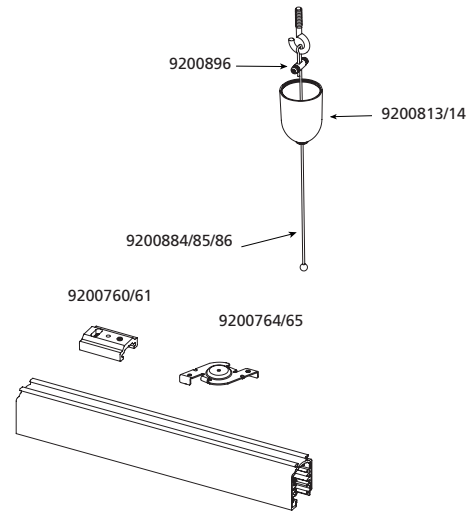

9200864 - 9200867

9200872 - 9200873

9200874

9200875 - 9200876

9200879 - 9200880

Code	Désignation	Finition	Longueur (mm)	Type
OneTrack - kits de suspension complets				
* 9200864	ONETRACK SET1 - 1,5M M6 WHITE S-9000-P1-1,5-W	Blanc	1500	Set 1
* 9200867	ONETRACK SET1 - 1,5M M6 BLACK S-9000-P1-1,5-B	Noir	1500	Set 1
* 9200872	ONETRACK SET3 - 1M M6 BAR + WHITE CUP S-9000-P3-W	Blanc	1000	Set 3
* 9200873	ONETRACK SET3 - 1M M6 BAR+BLACK CUP S-9000-P3-B	Noir	1000	Set 3
* 9200874	ONETRACK SET4 - 1M M6 BAR + BRACKET S-9000-P4	Aluminium	1000	Set 4
* 9200875	ONETRACK SET5 - 1,2M M13 STEM + CUP WHITE S-9000-P5-W	Blanc	1200	Set 5
* 9200876	ONETRACK SET5 - 1,2M M13 STEM + CUP BLACK S-9000-P5-B	Noir	1200	Set 5
* 9200879	ONETRACK SET7 - 1,2M M13 STEM WHITE S-9000-P6-S-W	Blanc	1200	Set 7
* 9200880	ONETRACK SET7 - 1,2M M13 STEM BLACK S-9000-P6-S-B	Noir	1200	Set 7

Merci de vérifier la disponibilité des accessoires avec votre équipe commerciale.

* Codes disponibles uniquement sur demande. Non sélectionnés en standard en France.

OneTrack accessoires de fixation

Accessoires de suspension pour ajustement au niveau du rail

Accessoires de suspension pour ajustement au plafond / par le haut

Accessoires de fixation au plafond

OneTrack accessoires de fixations pour encastrés

Accessoires de suspension pour ajustement au niveau du rail