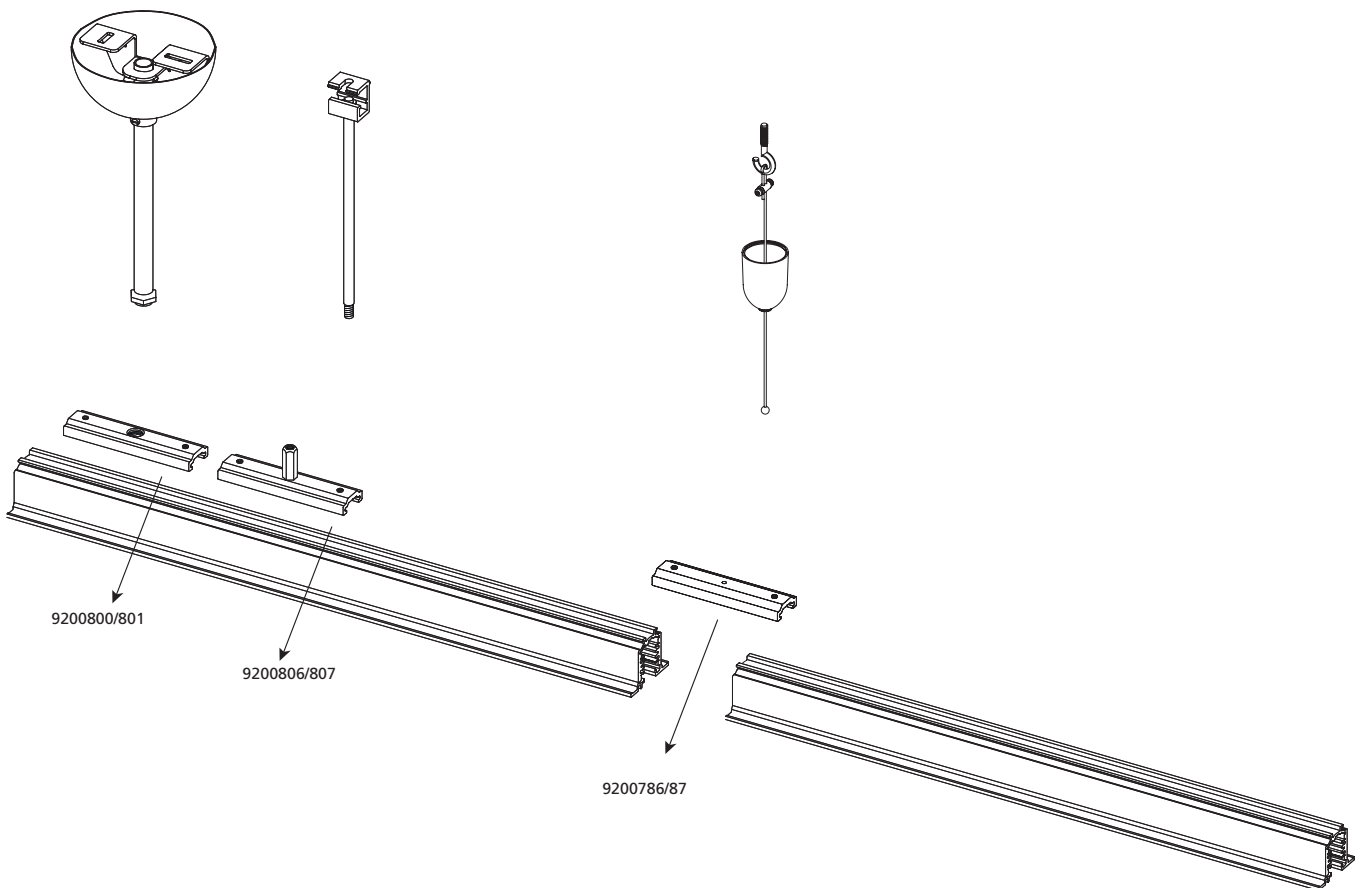

OneTrack accessoires de fixation pour encastrés

Accessoires de jonction