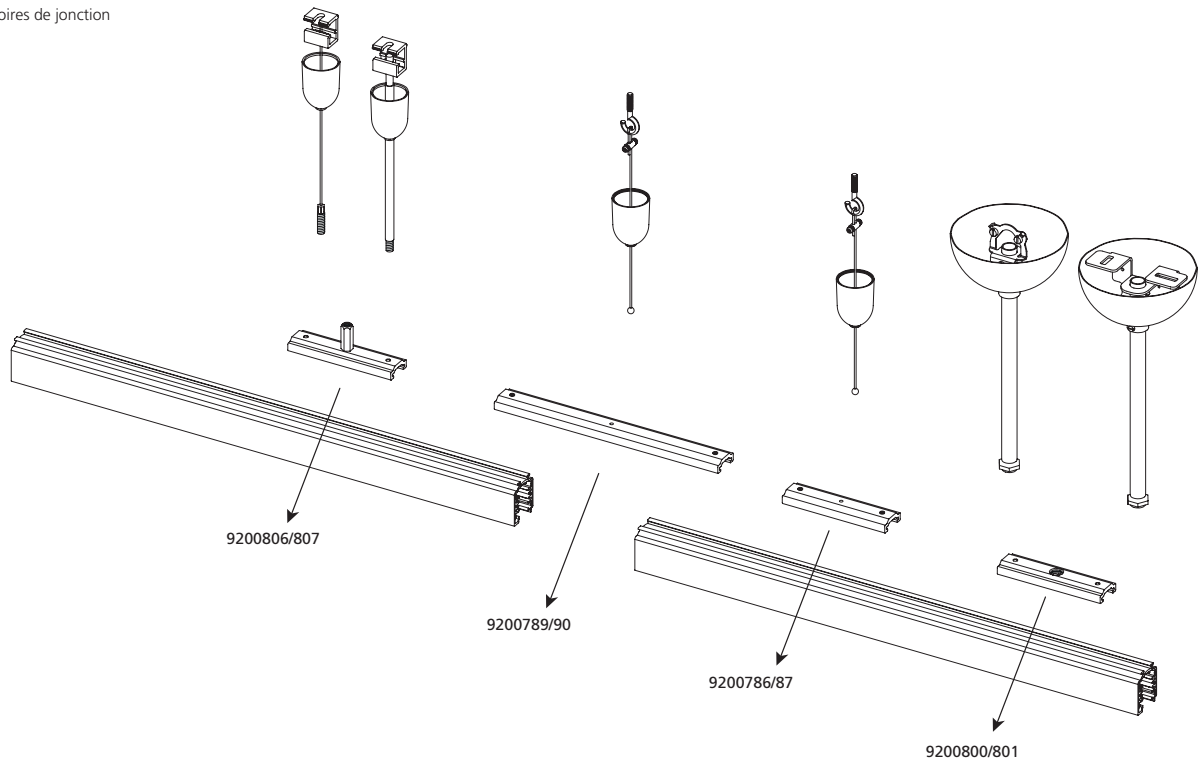

OneTrack

OneTrack accessoires de fixation

Accessoires de jonction