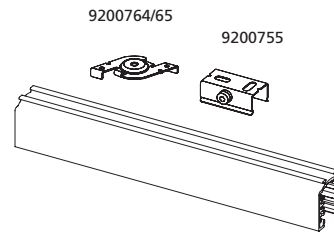

Accessoires de fixation au plafond