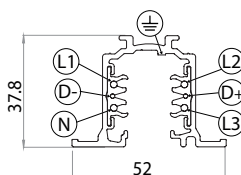

Guide de choix des rails OneTrack encastrés

Longueur du profilé

Code	mm
9200601 - 9200605	1000
9200602 - 9200606	2000
9200603 - 9200607	3000

4000mm sur demande

OneTrack

OneTrack Encastrés Dali

Code	Désignation	Type	Finition	Longueur (mm)	Largeur (mm)	Hauteur (mm)
OneTrack Encastrés						
9200601	OneTrack Encastré DALI 1m Blanc 9000-1/W-R	Encastré DALI	Blanc	1000	52	37.8
9200602	OneTrack Encastré DALI 2m Blanc 9000-2/W-R	Encastré DALI	Blanc	2000	52	37.8
9200603	OneTrack Encastré DALI 3m Blanc 9000-3/W-R	Encastré DALI	Blanc	3000	52	37.8
9200605	OneTrack Encastré DALI 1m Noir 9000-1/B-R	Encastré DALI	Noir	1000	52	37.8
9200606	OneTrack Encastré DALI 2m Noir 9000-2/B-R	Encastré DALI	Noir	2000	52	37.8
9200607	OneTrack Encastré DALI 3m Noir 9000-3/B-R	Encastré DALI	Noir	3000	52	37.8