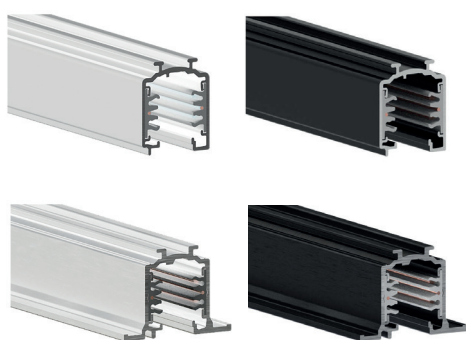

A chaque projet, son rail modulaire

OneTrack

OneTrack est une solution modulaire pour créer un système d'éclairage sur-mesure et élégant.

La gamme existe en rail de 1, 2 et 3m en finition noir et blanc. Elle se complète d'un large choix d'accessoires pour une installation en saillie, en suspension ou en encastré pour s'adapter à chaque projet.

Caractéristiques rails suspendus / en saillie

- Grâce à sa grande capacité de charge ainsi qu'à son option de commande adaptée au circuit, OneTrack convient aux boutiques, grandes surfaces, espaces tertiaires et de CHR comme à l'éclairage des musées et des galeries
- La modularité permet des adaptations et des extensions faciles à tous types d'applications en saillie, en suspension ou en encastré
- Disponible entre rail OneTrack triphasé et DALI
- OneTrack comporte un grand choix d'adaptateurs et d'accessoires
- Corps en aluminium extrudé et conducteurs en cuivre
- Rail OneTrack Triphasé : L1/L2/L3/Neutre/Terre 16A/440V
- Rail OneTrack DALI : L1/L2/L3/Neutre/Terre 16A/440V avec D+/D- 2x1A/50V FELV AC (DALI)
- Disponible en standard en 3 longueurs : 1m, 2m et 3m (4m sur demande)
- Les rails peuvent être découpés à la longueur voulue
- Disponible en noir (RAL 9005), et blanc (RAL 9010)