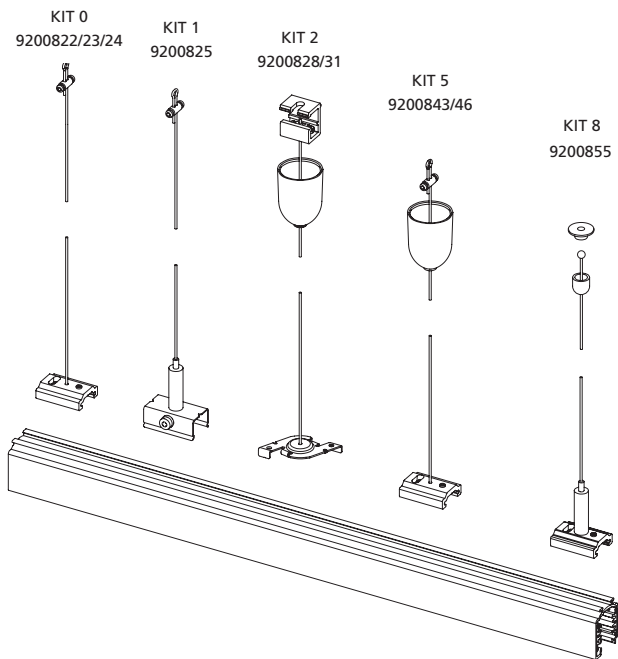

OneTrack kits d'accessoires de fixation

Kit de suspension complet