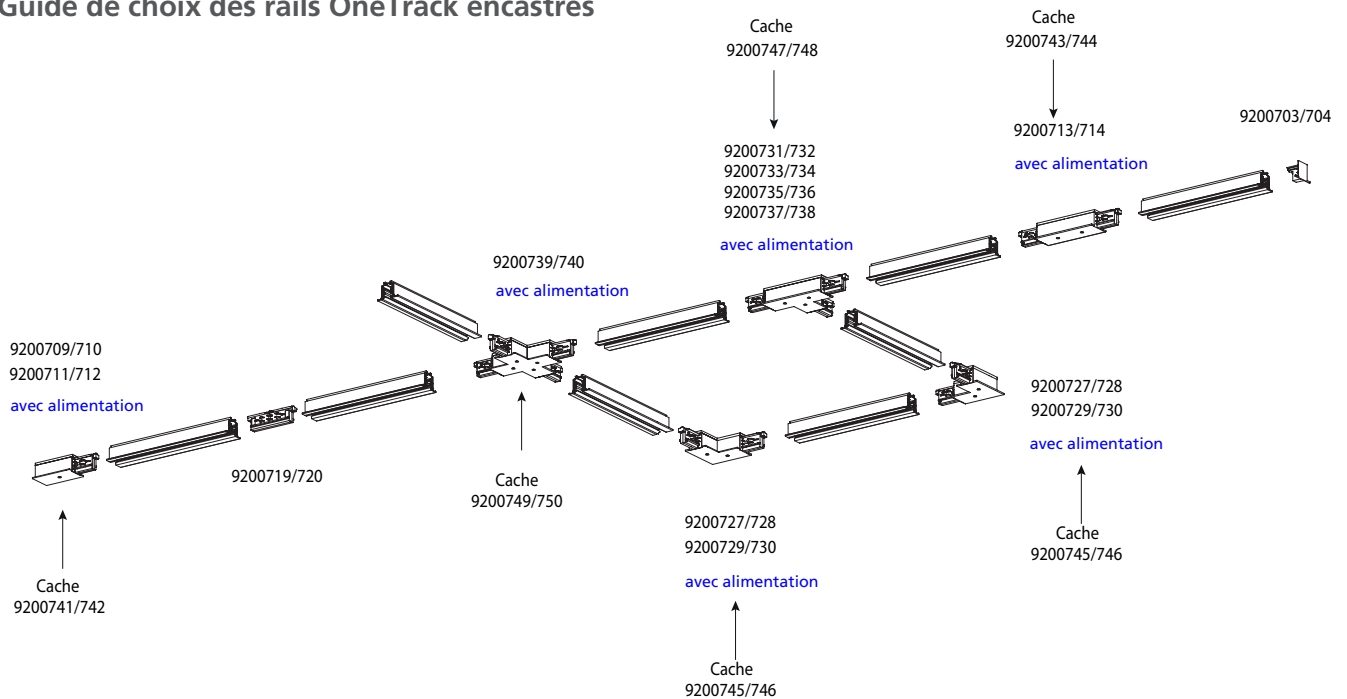

Caractéristiques rails encastrés (DALI)

- Grâce à sa grande capacité de charge ainsi qu'à son option de commande adaptée au circuit, OneTrack convient aux boutiques, grandes surfaces, espaces tertiaire et de CHR comme à l'éclairage des musées et des galeries
- La modularité permet des adaptations et des extensions faciles à tous types d'applications en saillie, en suspension ou en encastré
- Disponible en version OneTrack Encastré (DALI)
- OneTrack comporte un grand choix d'adaptateurs et d'accessoires
- Corps en aluminium extrudé et conducteurs en cuivre
- Rail OneTrack Encastré DALI : L1/L2/L3/Neutre/Terre 16A/440V avec D+/D- 2x1A/50V FELV AC (DALI)
- Disponible en standard en 3 longueurs : 1m, 2m et 3m (4m sur demande)
- Les rails peuvent être découpés à la longueur voulue
- Disponible en noir (RAL 9005), et blanc (RAL 9010)

Guide de choix des rails OneTrack encastrés