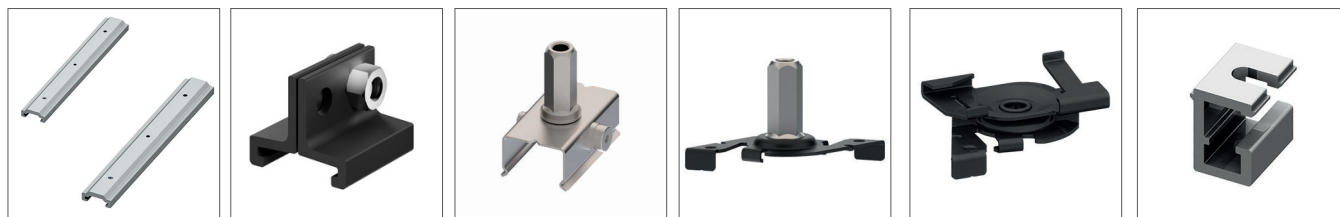

A chaque projet, son rail modulaire

OneTrack

OneTrack est une solution modulaire pour créer un système d'éclairage sur-mesure et élégant.

La gamme existe en rail de 1, 2 et 3m en finition noir et blanc. Elle se complète d'un large choix d'accessoires pour une installation en saillie, en suspension ou en encastré pour s'adapter à chaque projet.

Caractéristiques rails suspendus / en saillie

- Grâce à sa grande capacité de charge ainsi qu'à son option de commande adaptée au circuit, OneTrack convient aux boutiques, grandes surfaces, espaces tertiaires et de CHR comme à l'éclairage des musées et des galeries
- La modularité permet des adaptations et des extensions faciles à tous types d'applications en saillie, en suspension ou en encastré
- Disponible entre rail OneTrack triphasé et DALI
- OneTrack comporte un grand choix d'adaptateurs et d'accessoires
- Corps en aluminium extrudé et conducteurs en cuivre
- Rail OneTrack Triphasé : L1/L2/L3/Neutre/Terre 16A/440V
- Rail OneTrack DALI : L1/L2/L3/Neutre/Terre 16A/440V avec D+/D- 2x1A/50V FELV AC (DALI)
- Disponible en standard en 3 longueurs : 1m, 2m et 3m (4m sur demande)
- Les rails peuvent être découpés à la longueur voulue
- Disponible en noir (RAL 9005), et blanc (RAL 9010)

Accessoires de jonction

OneTrack accessoires de fixation pour encastrés

Accessoires de jonction

OneTrack accessoires de fixation

9200786 - 9200787
9200789 - 9200790

9200795 - 9200796

9200769

9200802 - 9200803