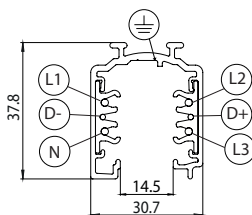

OneTrack Suspendus / en saillie Dali

Code	Description	Type	Finition	Polarité	Longueur (mm)	Largueur (mm)	Hauteur (mm)
OneTrack							
9200501	OneTrack DALI 1m Blanc 9000A-1/W-ST	DALI	Blanc	Universelle	1000	30.7	37.8
9200502	OneTrack DALI 2m Blanc 9000A-2/W-ST	DALI	Blanc	Universelle	2000	30.7	37.8
9200503	OneTrack DALI 3m Blanc 9000A-3/W-ST	DALI	Blanc	Universelle	3000	30.7	37.8
9200505	OneTrack DALI 1m Noir 9000A-1/B-ST	DALI	Noir	Universelle	1000	30.7	37.8
9200506	OneTrack DALI 2m Noir 9000A-2/B-ST	DALI	Noir	Universelle	2000	30.7	37.8
9200507	OneTrack DALI 3m Noir 9000A-3/B-ST	DALI	Noir	Universelle	3000	30.7	37.8