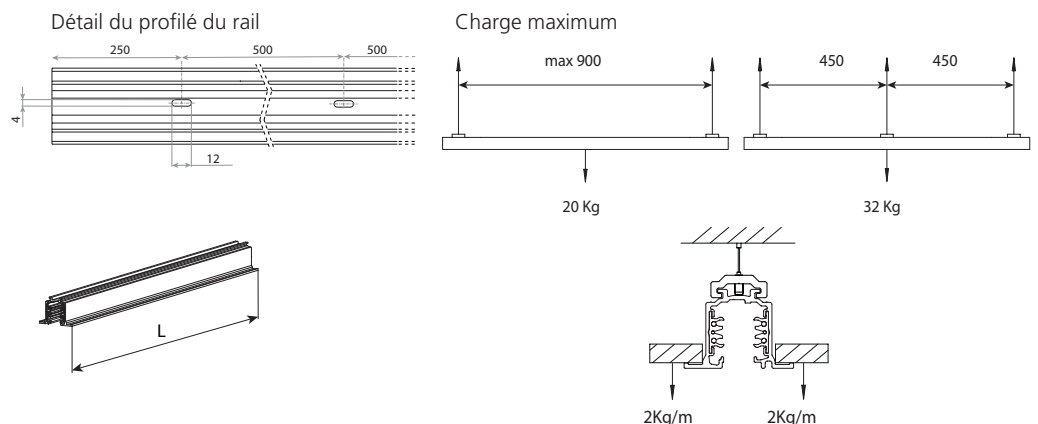

Longueur du profilé

Code	mm
9200601 - 9200605	1000
9200602 - 9200606	2000
9200603 - 9200607	3000

4000mm sur demande