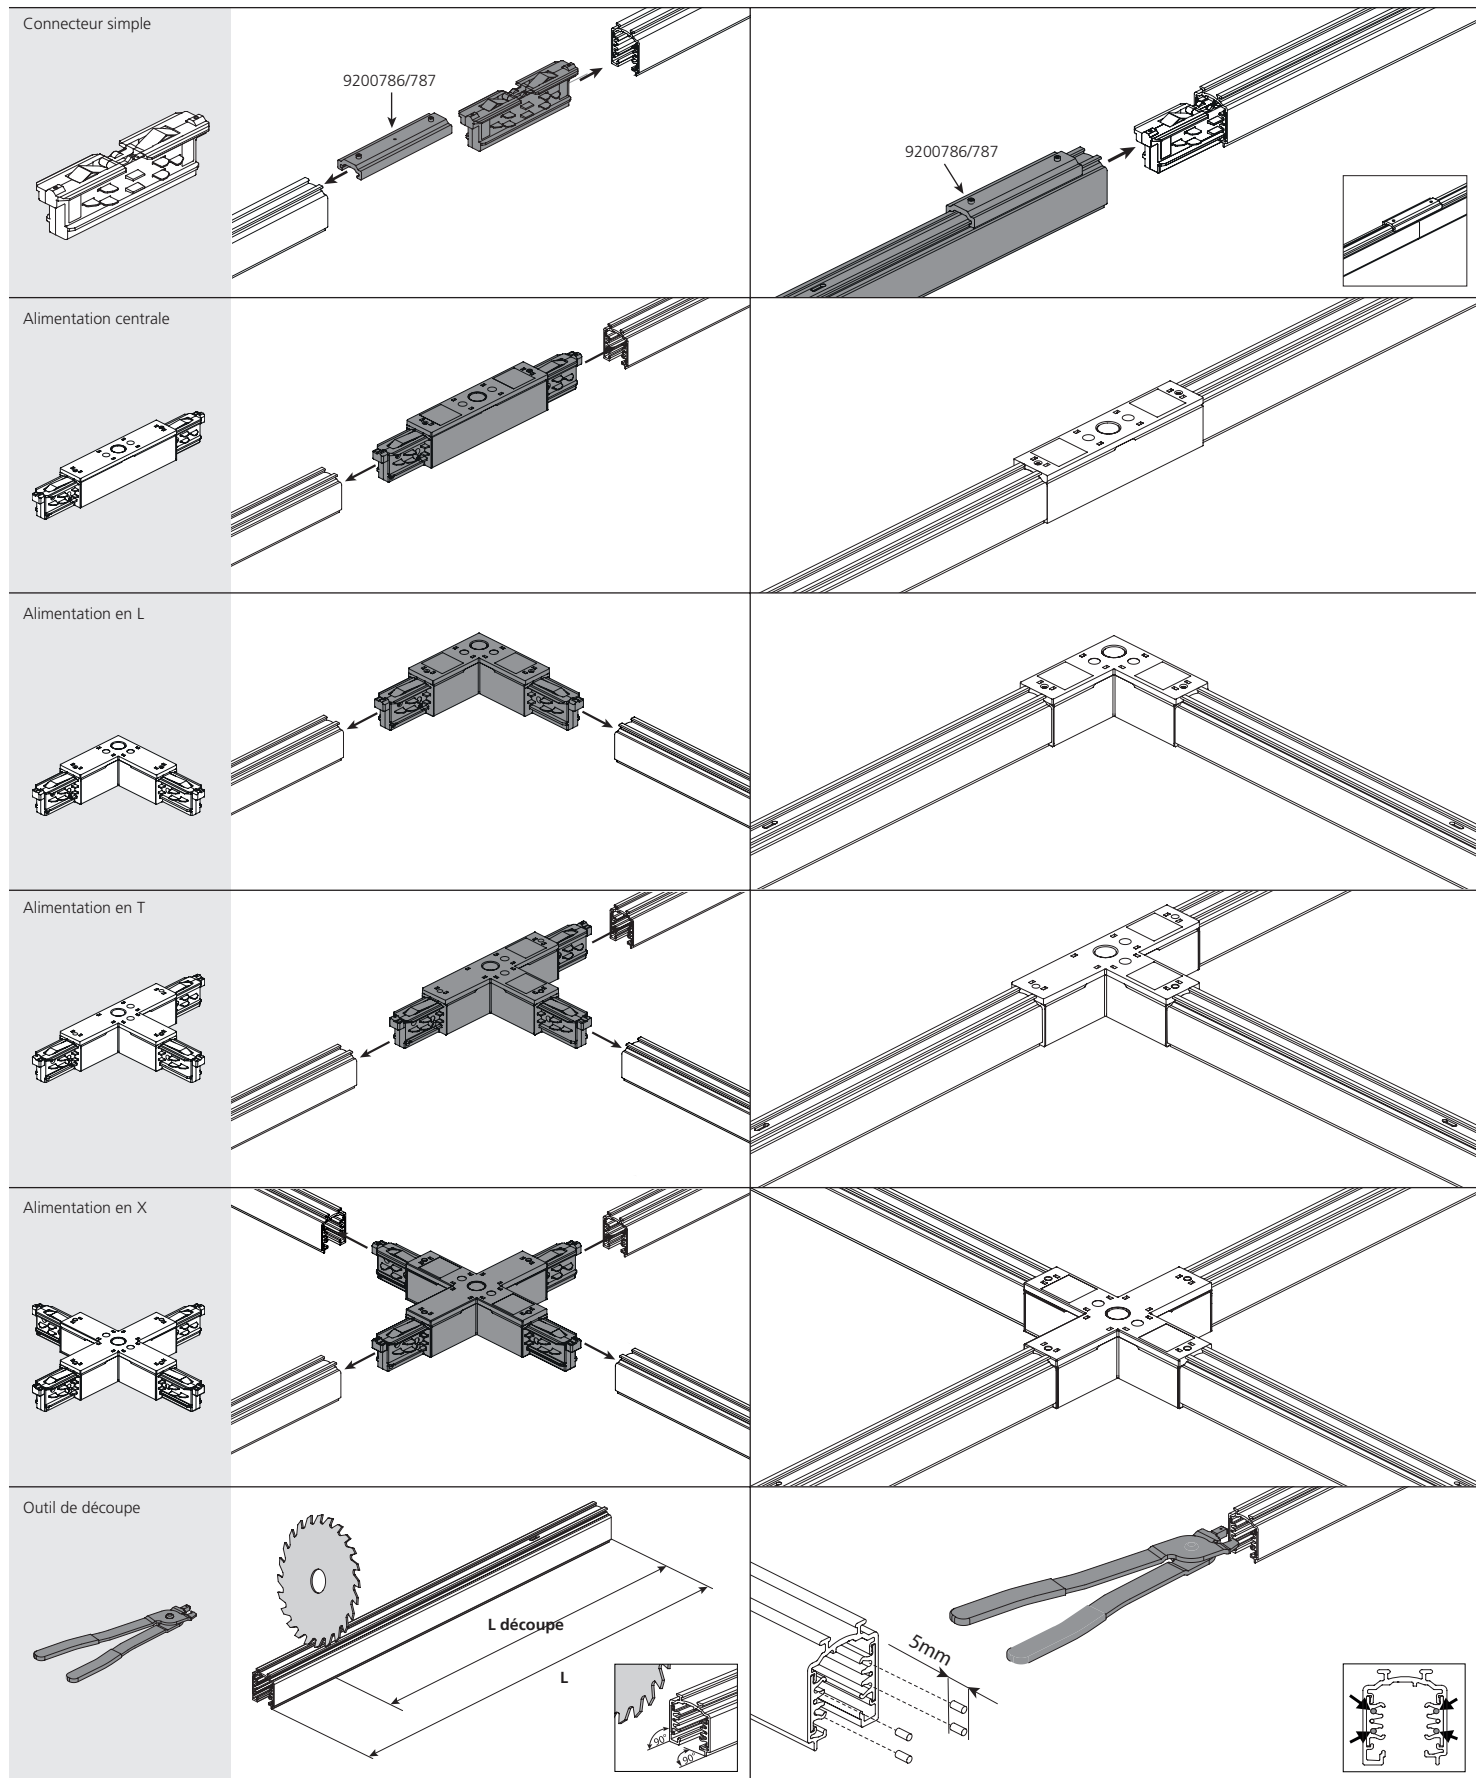

OneTrack alimentations enfilables et connecteurs