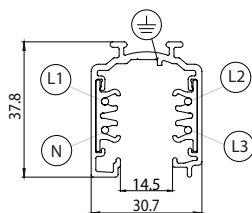

4000mm sur demande

Détail du profilé

Charge maximal

OneTrack

OneTrack Suspendus / en saillie 3 phases

Code	6e4Y Sfa'	Type	Finition	Polarité	Longueur (mm)	Largueur (mm)	Hauteur (mm)
OneTrack 3 phases							
9200301	OneTrack 3Phases 1m Blanc 9000B-1/W-ST	3 phases	Blanc	Universelle	1000	30.7	37.8
9200302	OneTrack 3Phases 2m Blanc 9000B-2/W-ST	3 phases	Blanc	Universelle	2000	30.7	37.8
9200303	OneTrack 3Phases 3m Blanc 9000B-3/W-ST	3 phases	Blanc	Universelle	3000	30.7	37.8
9200305	OneTrack 3Phases 1m Noir 9000B-1/B-ST	3 phases	Noir	Universelle	1000	30.7	37.8
9200306	OneTrack 3Phases 2m Noir 9000B-2/B-ST	3 phases	Noir	Universelle	2000	30.7	37.8
9200307	OneTrack 3Phases 3m Noir 9000B-1/B-ST	3 phases	Noir	Universelle	3000	30.7	37.8

OneTrack Suspendus / en saillie Dali

Code	Description	Type	Finition	Polarité	Longueur (mm)	Largueur (mm)	Hauteur (mm)
OneTrack							
9200501	OneTrack DALI 1m Blanc 9000A-1/W-ST	DALI	Blanc	Universelle	1000	30.7	37.8
9200502	OneTrack DALI 2m Blanc 9000A-2/W-ST	DALI	Blanc	Universelle	2000	30.7	37.8
9200503	OneTrack DALI 3m Blanc 9000A-3/W-ST	DALI	Blanc	Universelle	3000	30.7	37.8
9200505	OneTrack DALI 1m Noir 9000A-1/B-ST	DALI	Noir	Universelle	1000	30.7	37.8
9200506	OneTrack DALI 2m Noir 9000A-2/B-ST	DALI	Noir	Universelle	2000	30.7	37.8
9200507	OneTrack DALI 3m Noir 9000A-3/B-ST	DALI	Noir	Universelle	3000	30.7	37.8