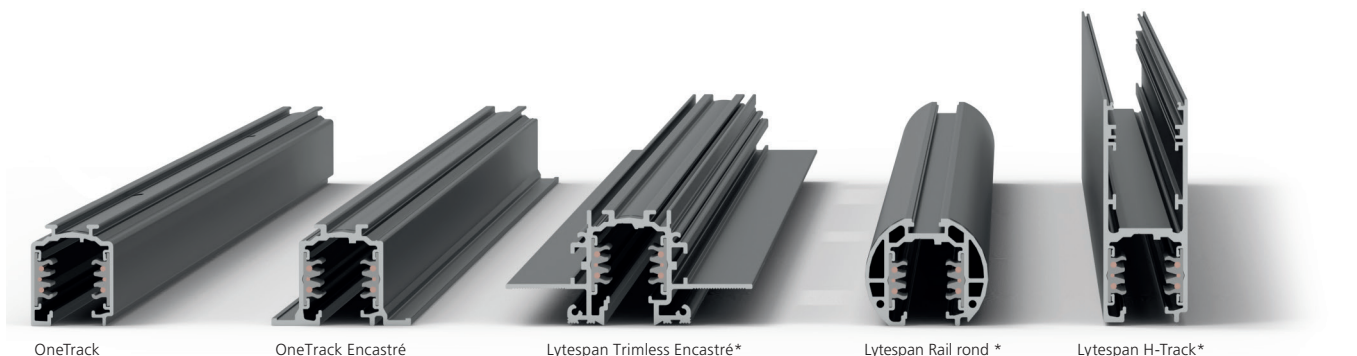

Vue complète de la gamme

OneTrack

OneTrack Encastré

Lytespan Trimless Encastré*

Lytespan Rail rond *

Lytespan H-Track*

* Disponible en 2024