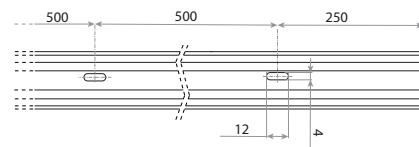

Caractéristiques rails suspendus / en saillie

- Grâce à sa grande capacité de charge ainsi qu'à son option de commande adaptée au circuit, OneTrack convient aux boutiques, grandes surfaces, espaces tertiaires et de CHR comme à l'éclairage des musées et des galeries
- La modularité permet des adaptations et des extensions faciles à tous types d'applications en saillie, en suspension ou en encastré
- Disponible entre rail OneTrack triphasé et DALI
- OneTrack comporte un grand choix d'adaptateurs et d'accessoires
- Corps en aluminium extrudé et conducteurs en cuivre
- Rail OneTrack Triphasé : L1/L2/L3/Neutre/Terre 16A/440V
- Rail OneTrack DALI : L1/L2/L3/Neutre/Terre 16A/440V avec D+/D- 2x1A/50V FELV AC (DALI)
- Disponible en standard en 3 longueurs : 1m, 2m et 3m (4m sur demande)
- Les rails peuvent être découpés à la longueur voulue
- Disponible en noir (RAL 9005), et blanc (RAL 9010)

Guide de choix des rails OneTrack suspendus / en saillie

*3 phases

Longueur du profilé

Code	mm
9200301 - 9200305	1000
9200501 - 9200505	1000
9200302 - 9200306	2000
9200502 - 9200506	2000
9200303 - 9200307	3000
9200503 - 9200507	3000

4000mm sur demande

Détail du profilé

Charge maximal

OneTrack

OneTrack Suspendus / en saillie 3 phases

Code	6e4Y Sfa'	Type	Finition	Polarité	Longueur (mm)	Largueur (mm)	Hauteur (mm)
OneTrack 3 phases							
9200301	OneTrack 3Phases 1m Blanc 9000B-1/W-ST	3 phases	Blanc	Universelle	1000	30.7	37.8
9200302	OneTrack 3Phases 2m Blanc 9000B-2/W-ST	3 phases	Blanc	Universelle	2000	30.7	37.8
9200303	OneTrack 3Phases 3m Blanc 9000B-3/W-ST	3 phases	Blanc	Universelle	3000	30.7	37.8
9200305	OneTrack 3Phases 1m Noir 9000B-1/B-ST	3 phases	Noir	Universelle	1000	30.7	37.8
9200306	OneTrack 3Phases 2m Noir 9000B-2/B-ST	3 phases	Noir	Universelle	2000	30.7	37.8
9200307	OneTrack 3Phases 3m Noir 9000B-1/B-ST	3 phases	Noir	Universelle	3000	30.7	37.8