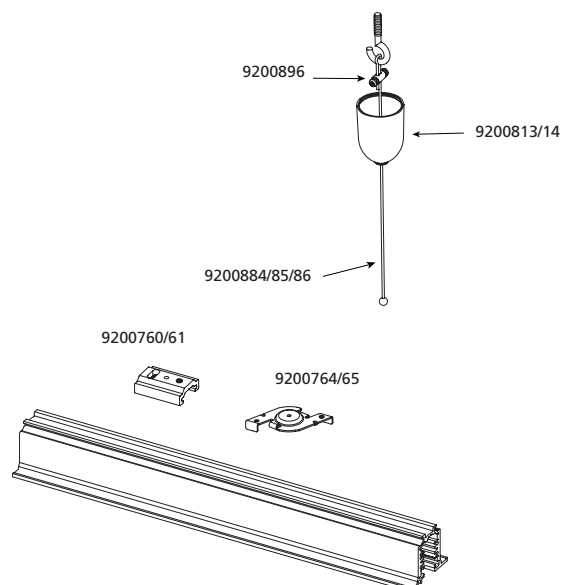

Merci de vérifier la disponibilité des accessoires avec votre équipe commerciale.

* Codes disponibles uniquement sur demande. Non sélectionnés en standard en France.

OneTrack accessoires de fixation

Accessoires de suspension pour ajustement au niveau du rail

Accessoires de suspension pour ajustement au plafond / par le haut

Accessoires de fixation au plafond

OneTrack accessoires de fixations pour encastrés

Accessoires de suspension pour ajustement au niveau du rail

Accessoires de suspension pour ajustement au plafond / par le haut

OneTrack accessoires de fixation

9200755

9200764 - 9200765

9200760 - 9200761

9200766

9200762 - 9200763

9200810 - 9200811

Code	Désignation	Compatible avec	Finition	Longueur (mm)	Largeur (mm)
OneTrack accessoires de fixation					
OneTrack - pinces de fixation					
9200755	OneTrack Fixation plafond Aluminium S-9000/111	-	Aluminium	40	21.8
9200764	OneTrack Fixation rapide Blanc S-9000/115-W	9200884 / 885 / 886	Blanc	49.8	33.4
9200765	OneTrack Fixation rapide Noir S-9000/115-B	9200884 / 885 / 886	Noir	49.8	33.4
OneTrack - étriers de suspension					
9200760	OneTrack Etrier de Suspension Blanc S-9000/312-SV-W	9200884 / 885 / 886	Blanc	35	26.2
9200761	OneTrack Etrier de Suspension Noir S-9000/312-SV-B	9200884 / 885 / 886	Noir	35	26.2
OneTrack - pinces de fixation + gripper					
9200766	OneTrack Fixation + Gripper automatique Aluminium S-9000/116	9200881 / 882 / 883	Aluminium	40	23.5
9200762	OneTrack Fixation + Gripper Blanc S-9000/114-T-W	9200881 / 882 / 883	Blanc	49.8	33.4
9200763	OneTrack Fixation + Gripper Noir S-9000/114-T-B	9200881 / 882 / 883	Noir	49.8	33.4
OneTrack - caches pour pince de fixation					
* 9200810	ONETRACK PLASTIC COVER FOR CLAMP WHITE S-9000/5-W	9200766	Blanc	54.8	34.4
* 9200811	ONETRACK PLASTIC COVER FOR CLAMP BLACK S-9000/5-B	9200766	Noir	54.8	34.4