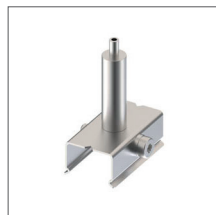

Accessoires de suspension pour ajustement au plafond / par le haut

Accessoires de fixation au plafond

OneTrack accessoires de fixations pour encastrés

Accessoires de suspension pour ajustement au niveau du rail

Accessoires de suspension pour ajustement au plafond / par le haut

OneTrack accessoires de fixation

9200755

9200764 - 9200765

9200760 - 9200761

9200766

9200762 - 9200763

9200810 - 9200811

Code	Désignation	Compatible avec	Finition	Longueur (mm)	Largeur (mm)
OneTrack accessoires de fixation					
OneTrack - pinces de fixation					
9200755	OneTrack Fixation plafond Aluminium S-9000/111	-	Aluminium	40	21.8
9200764	OneTrack Fixation rapide Blanc S-9000/115-W	9200884 / 885 / 886	Blanc	49.8	33.4
9200765	OneTrack Fixation rapide Noir S-9000/115-B	9200884 / 885 / 886	Noir	49.8	33.4
OneTrack - étriers de suspension					
9200760	OneTrack Etrier de Suspension Blanc S-9000/312-SV-W	9200884 / 885 / 886	Blanc	35	26.2
9200761	OneTrack Etrier de Suspension Noir S-9000/312-SV-B	9200884 / 885 / 886	Noir	35	26.2
OneTrack - pinces de fixation + gripper					
9200766	OneTrack Fixation + Gripper automatique Aluminium S-9000/116	9200881 / 882 / 883	Aluminium	40	23.5
9200762	OneTrack Fixation + Gripper Blanc S-9000/114-T-W	9200881 / 882 / 883	Blanc	49.8	33.4
9200763	OneTrack Fixation + Gripper Noir S-9000/114-T-B	9200881 / 882 / 883	Noir	49.8	33.4
OneTrack - caches pour pince de fixation					
* 9200810	ONETRACK PLASTIC COVER FOR CLAMP WHITE S-9000/5-W	9200766	Blanc	54.8	34.4
* 9200811	ONETRACK PLASTIC COVER FOR CLAMP BLACK S-9000/5-B	9200766	Noir	54.8	34.4