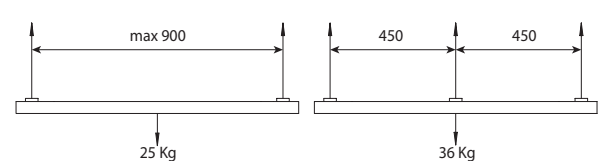

Caractéristiques rails suspendus / en saillie

- Grâce à sa grande capacité de charge ainsi qu'à son option de commande adaptée au circuit, OneTrack convient aux boutiques, grandes surfaces, espaces tertiaires et de CHR comme à l'éclairage des musées et des galeries
- La modularité permet des adaptations et des extensions faciles à tous types d'applications en saillie, en suspension ou en encastré
- Disponible entre rail OneTrack triphasé et DALI
- OneTrack comporte un grand choix d'adaptateurs et d'accessoires
- Corps en aluminium extrudé et conducteurs en cuivre
- Rail OneTrack Triphasé : L1/L2/L3/Neutre/Terre 16A/440V
- Rail OneTrack DALI : L1/L2/L3/Neutre/Terre 16A/440V avec D+/D- 2x1A/50V FELV AC (DALI)
- Disponible en standard en 3 longueurs : 1m, 2m et 3m (4m sur demande)
- Les rails peuvent être découpés à la longueur voulue
- Disponible en noir (RAL 9005), et blanc (RAL 9010)

Guide de choix des rails OneTrack suspendus / en saillie

*3 phases

Longueur du profilé

Code	mm
9200301 - 9200305	1000
9200501 - 9200505	1000
9200302 - 9200306	2000
9200502 - 9200506	2000
9200303 - 9200307	3000
9200503 - 9200507	3000

4000mm sur demande

Détail du profilé

Charge maximal

OneTrack

OneTrack Suspendus / en saillie 3 phases

Code	6e4Y Sfa'	Type	Finition	Polarité	Longueur (mm)	Largueur (mm)	Hauteur (mm)
OneTrack 3 phases							
9200301	OneTrack 3Phases 1m Blanc 9000B-1/W-ST	3 phases	Blanc	Universelle	1000	30.7	37.8
9200302	OneTrack 3Phases 2m Blanc 9000B-2/W-ST	3 phases	Blanc	Universelle	2000	30.7	37.8
9200303	OneTrack 3Phases 3m Blanc 9000B-3/W-ST	3 phases	Blanc	Universelle	3000	30.7	37.8
9200305	OneTrack 3Phases 1m Noir 9000B-1/B-ST	3 phases	Noir	Universelle	1000	30.7	37.8
9200306	OneTrack 3Phases 2m Noir 9000B-2/B-ST	3 phases	Noir	Universelle	2000	30.7	37.8
9200307	OneTrack 3Phases 3m Noir 9000B-1/B-ST	3 phases	Noir	Universelle	3000	30.7	37.8