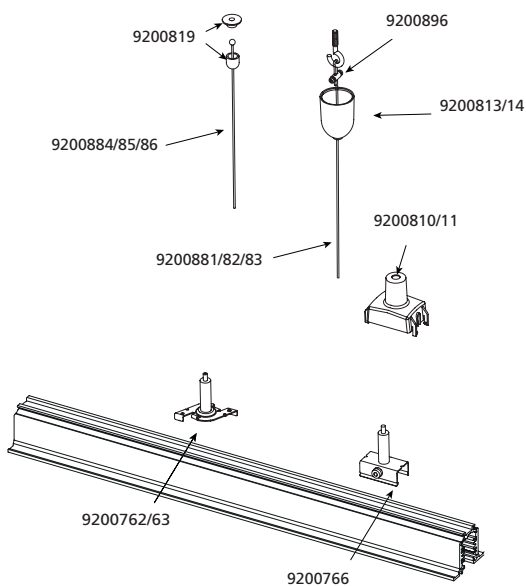

Merci de vérifier la disponibilité des accessoires avec votre équipe commerciale.

* Codes disponibles uniquement sur demande. Non sélectionnés en standard en France.

OneTrack accessoires de fixation

Accessoires de suspension pour ajustement au niveau du rail

Accessoires de suspension pour ajustement au plafond / par le haut

Accessoires de fixation au plafond

OneTrack accessoires de fixations pour encastrés

Accessoires de suspension pour ajustement au niveau du rail

Accessoires de suspension pour ajustement au plafond / par le haut

OneTrack accessoires de fixation

9200755

9200764 - 9200765

9200760 - 9200761

9200766

9200762 - 9200763

9200810 - 9200811