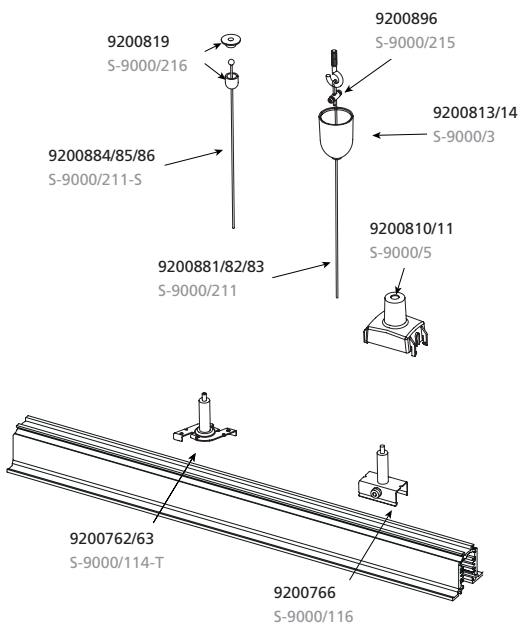

## OneTrack bevestigingsaccessoires

Pendelaccessoire voor pendellengte-aanpassing bij de rail

Pendelaccessoire voor pendellengte-aanpassing bij het plafond

Accessoires voor plafondmontage

## OneTrack inbouw - bevestigingsaccessoires

Pendelaccessoire voor pendellengte-aanpassing bij de rail

Pendelaccessoire voor lengte-aanpassing bij het plafond