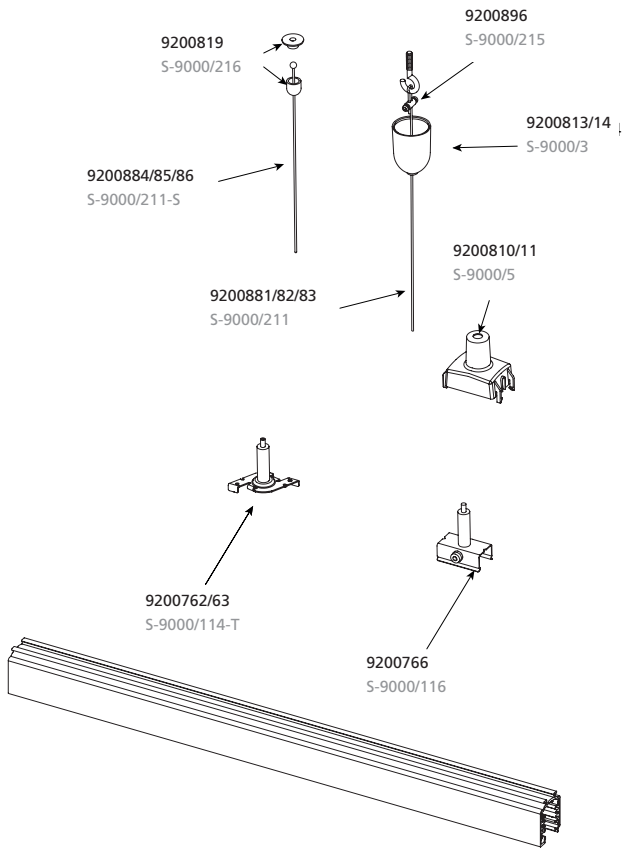

OneTrack bevestigingsaccessoires

Pendelaccessoire voor pendellengte-aanpassing bij de rail