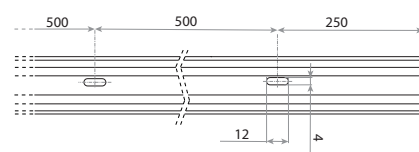

## Rail lengtes

Code	mm
9200301 - 9200305	1000
9200501 - 9200505	1000
9200302 - 9200306	2000
9200502 - 9200506	2000
9200303 - 9200307	3000
9200503 - 9200507	3000

4000mm op aanvraag

Rail detail

Maximale belasting