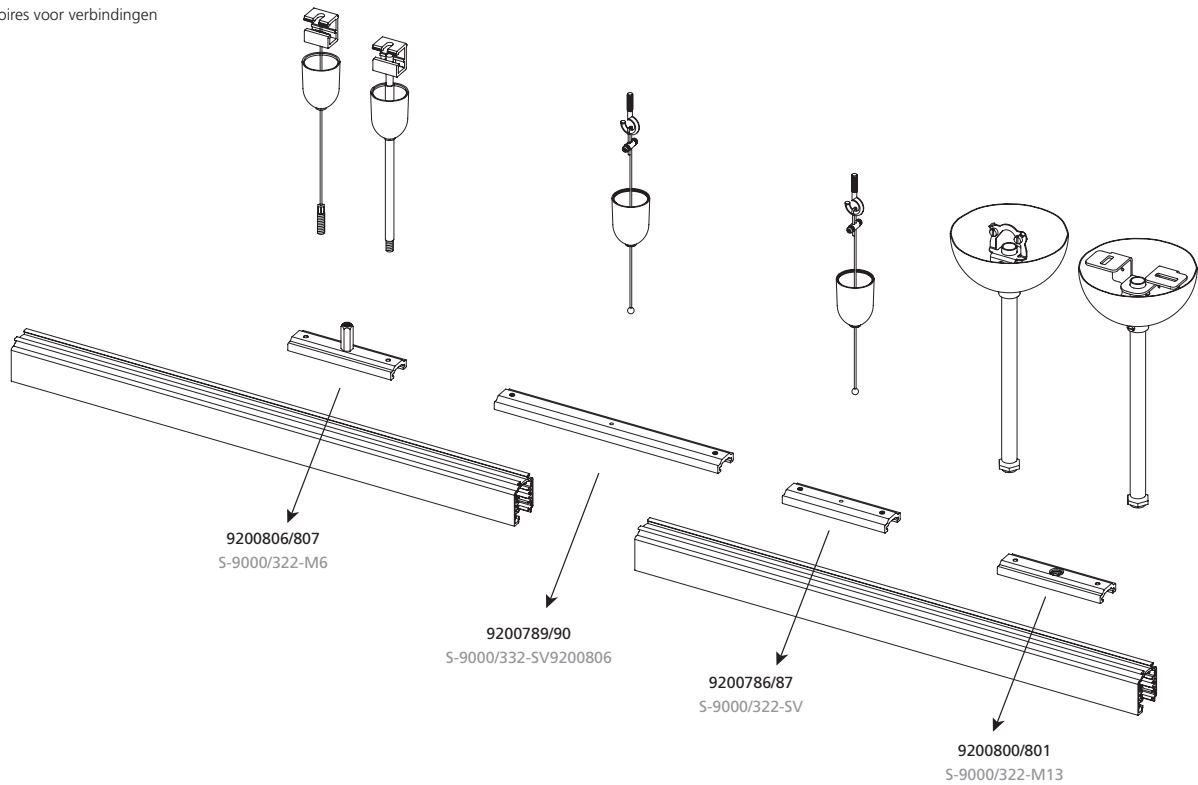

OneTrack

OneTrack pendelaccessoires

Accessoires voor verbindingen