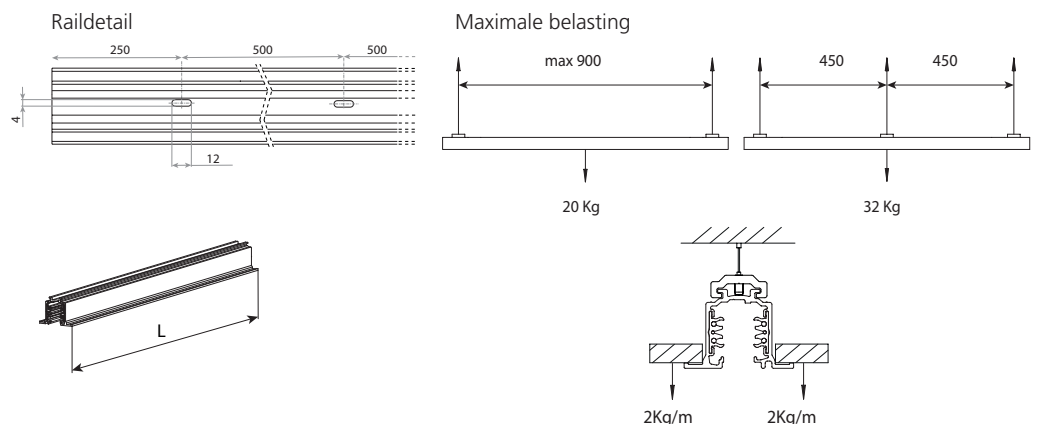

Raillengtes

Code	mm
9200601 - 9200605	1000
9200602 - 9200606	2000
9200603 - 9200607	3000

4000mm op aanvraag