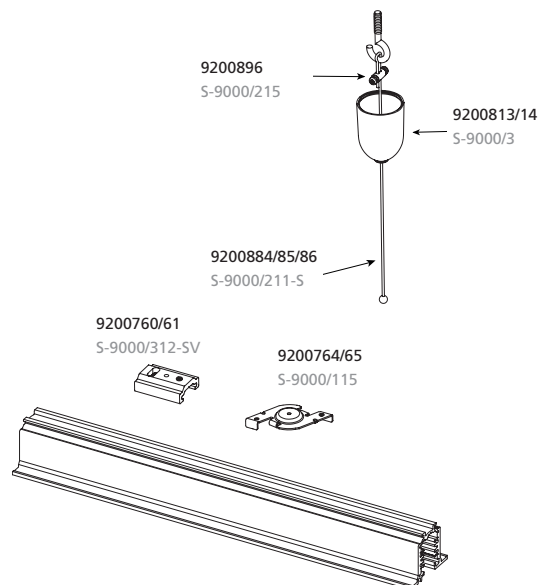

## OneTrack bevestigingsaccessoires

Pendelaccessoire voor pendellengte-aanpassing bij de rail

Pendelaccessoire voor pendellengte-aanpassing bij het plafond

Accessoires voor plafondmontage

## OneTrack inbouw - bevestigingsaccessoires

Pendelaccessoire voor pendellengte-aanpassing bij de rail

Pendelaccessoire voor lengte-aanpassing bij het plafond