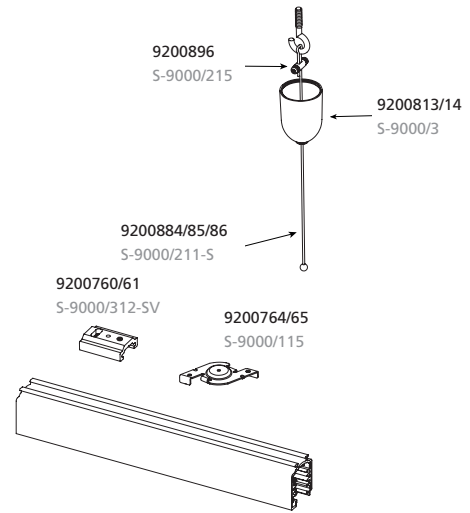

Pendelaccessoire voor pendellengte-aanpassing bij het plafond