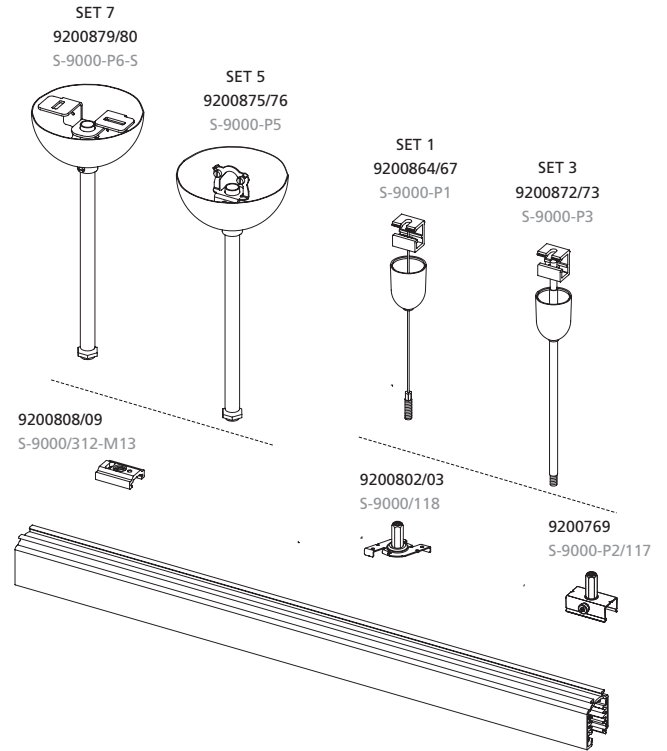

Pendelsets