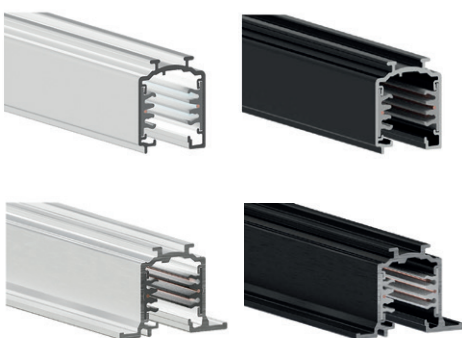

Een compleet railsysteem

OneTrack

De OneTrack-serie wordt geleverd met diverse accessoires en is verkrijgbaar in twee kleuren - zwart en wit. Met de verschillende installatieaccessoires is het product geschikt voor opbouw-, inbouw- en pendelmontage.

OneTrack wordt aangeboden in drie verschillende lengtes - 1m, 2m en 3m, wat klanten de flexibiliteit geeft om de lengte te

kiezen op basis van de behoeften van hun project.

OneTrack heeft een milieuvriendelijk ontwerp omdat het product voornamelijk is gemaakt van aluminium dat aan het einde van de levenscyclus kan worden gerecycled.