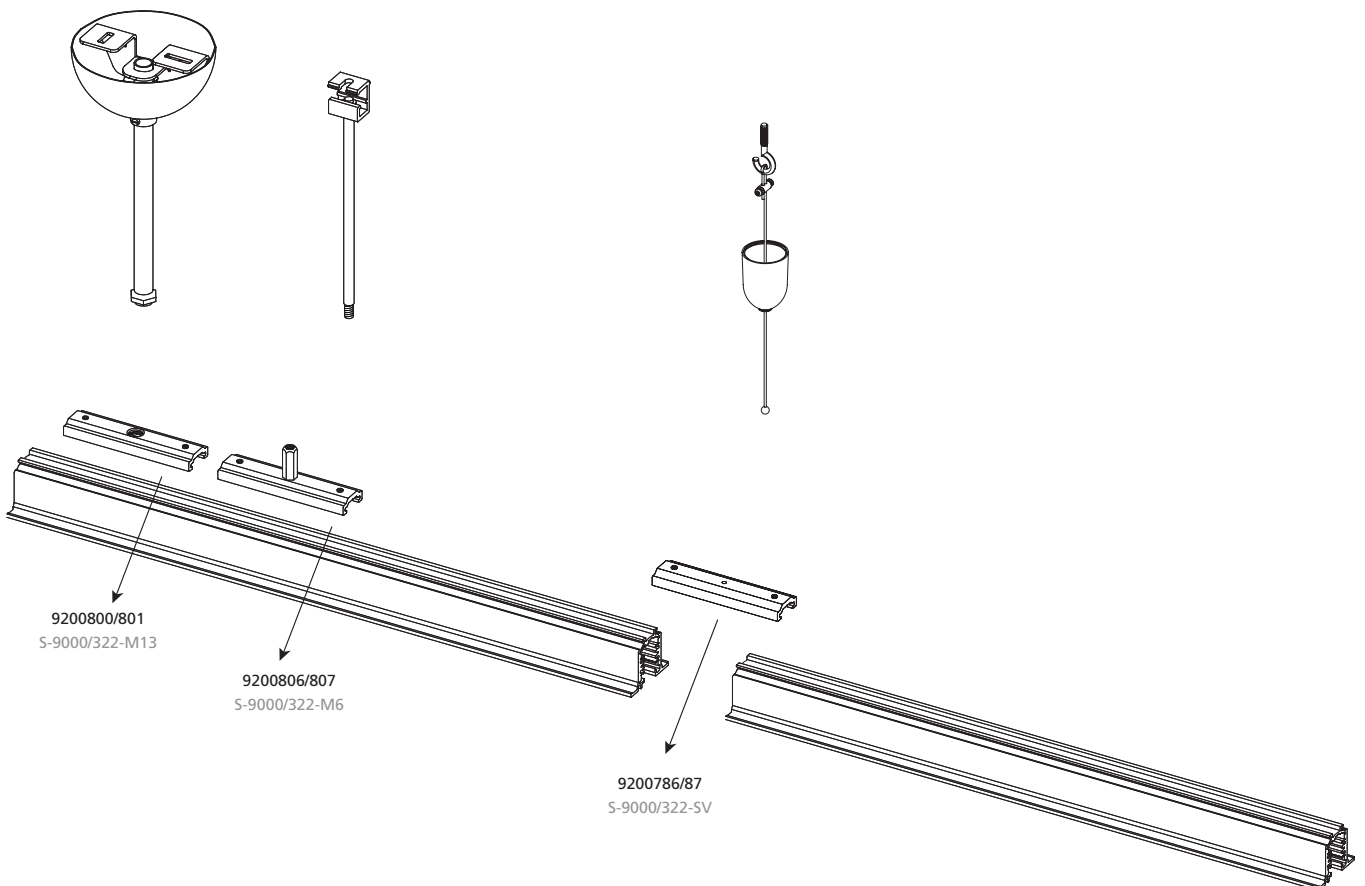

OneTrack pendelaccessoires inbouwrails

Accessoires voor verbindingen