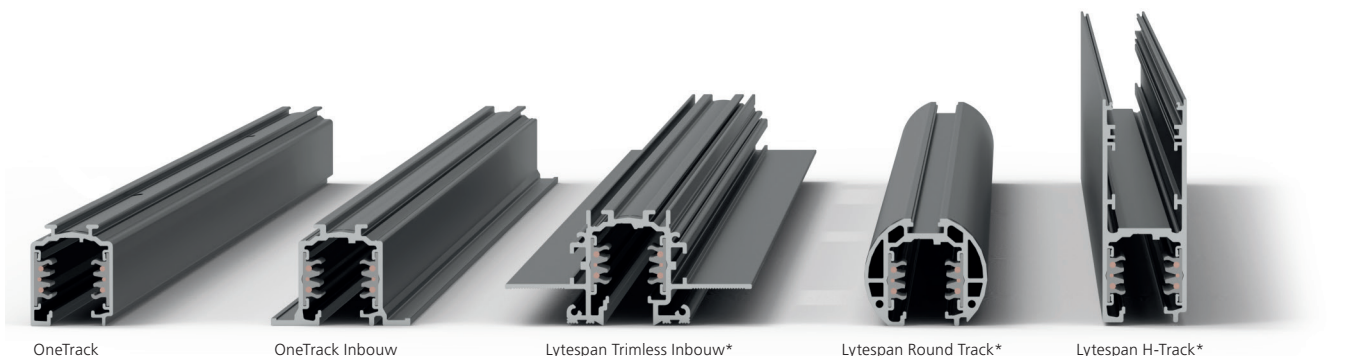

Volledige productreeks

OneTrack

OneTrack Inbouw

Lytespan Trimless Inbouw*

Lytespan Round Track*

Lytespan H-Track*