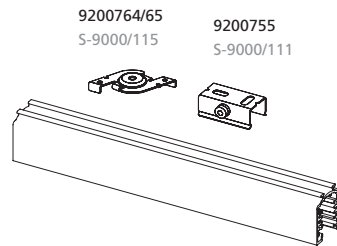

## OneTrack bevestigingsaccessoires

Pendelaccessoire voor pendellengte-aanpassing bij de rail

Pendelaccessoire voor pendellengte-aanpassing bij het plafond

Accessoires voor plafondmontage

## OneTrack inbouw - bevestigingsaccessoires

Pendelaccessoire voor pendellengte-aanpassing bij de rail

Pendelaccessoire voor lengte-aanpassing bij het plafond