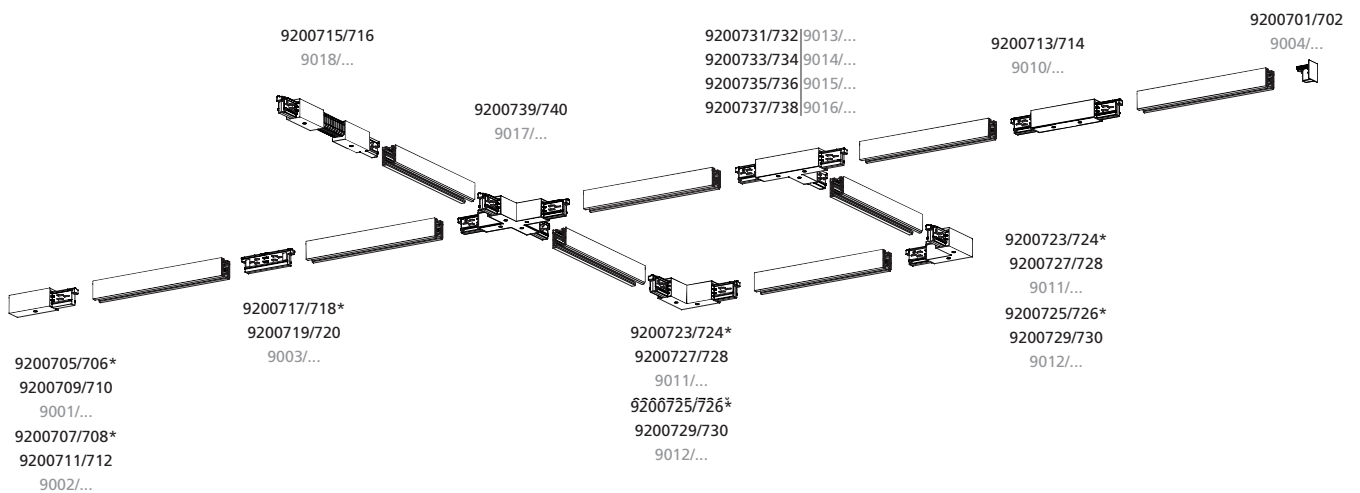

OneTrack

Kenmerken

- OneTrack is een DALI-railsysteem, eveneens aangeboden in 3-fase versies, voor een keuze aan besturingsopties, waardoor het gebruikt kan worden in diverse toepassingen, waaronder winkels, woonhuizen, kantoren en restaurants.
- De modulaire structuur maakt het eenvoudig om uit te breiden en aan te passen
- OneTrack kan worden gebruikt met verschillende railadapters, waaronder in-line railadapters
- Geëxtrudeerde aluminium behuizing en koperen geleiders
- OneTrack 3-fase: L1/L2/L3/Neutraal/aarde 16A/440V
- OneTrack: L1/L2/L3/Neutraal/aarde 16A/440V + D+/D- 2x1A/50V FELV AC (DALI)
- Verkrijgbaar in 3 standaardlengtes: 1000mm, 2000mm, 3000mm (4000mm op aanvraag)
- Rails kunnen op de gewenste lengte worden afgezaagd
- Verkrijgbaar in zwart (RAL 9005) en wit (RAL 9010)

OneTrack installatie