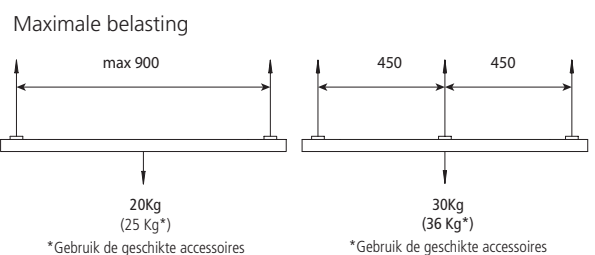

Rail lengtes

Code	mm
2070257 - 2070261	1000
2070258 - 2070262	2000
2070259 - 2070263	3000

4000mm op aanvraag