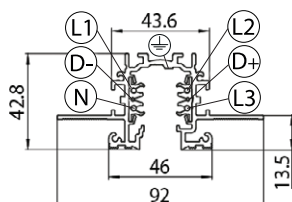

Lytespan

Lytespan Randloos inbouw

Code	Omschrijving	Type	Kleur	Nominale lengte (mm)	Nominale breedte (mm)	Nominale hoogte (mm)
Lytespan Randloos inbouw						
2070246	LYTESPAN RANDLOOS INBOUW 1M WIT 9000-1/W-TR	Randloos inbouw DALI	Wit	1000	92	42.8
2070247	LYTESPAN RANDLOOS INBOUW 2M WIT 9000-2/W-TR	Randloos inbouw DALI	Wit	2000	92	42.8
2070248	LYTESPAN RANDLOOS INBOUW 3M WIT 9000-3/W-TR	Randloos inbouw DALI	Wit	3000	92	42.8
2070250	LYTESPAN RANDLOOS INBOUW 1M ZWART 9000-1/B-TR	Randloos inbouw DALI	Zwart	1000	92	42.8
2070251	LYTESPAN RANDLOOS INBOUW 2M ZWART 9000-2/B-TR	Randloos inbouw DALI	Zwart	2000	92	42.8
2070252	LYTESPAN RANDLOOS INBOUW 3M ZWART 9000-3/B-TR	Randloos inbouw DALI	Zwart	3000	92	42.8