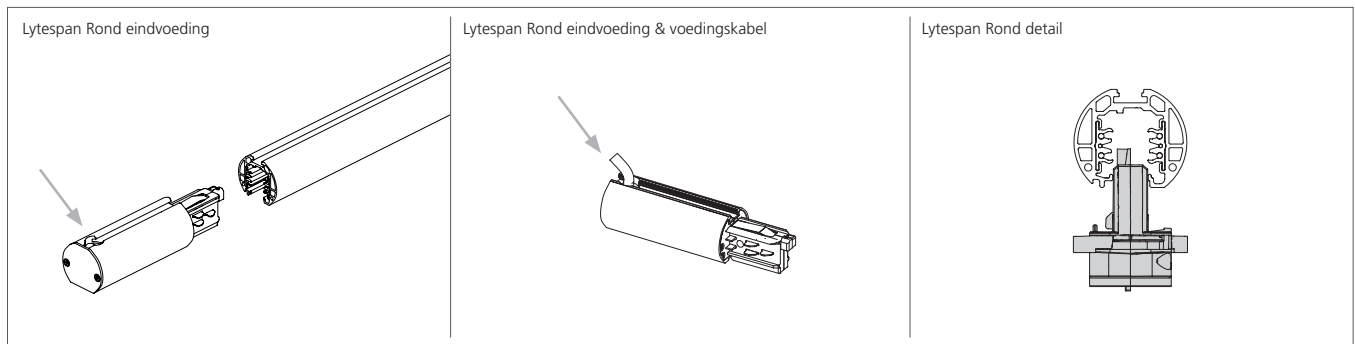

Code	Omschrijving	Type	Kleur	Polariteitsrand	Nominale lengte (mm)	Nominale breedte (mm)	Nominale hoogte (mm)
Lytespan Rond							
2070268	LYTESPAN ROND RAIL 1M WIT 9000-1/W-ST15	Rond DALI	Wit	Universeel	1000	46	40
2070269	LYTESPAN ROND RAIL 2M WIT 9000-2/W-ST15	Rond DALI	Wit	Universeel	2000	46	40
2070270	LYTESPAN ROND RAIL 3M WIT 9000-3/W-ST15	Rond DALI	Wit	Universeel	3000	46	40
2070272	LYTESPAN ROND RAIL 1M ZWART 9000-1/B-ST15	Rond DALI	Zwart	Universeel	1000	46	40
2070273	LYTESPAN ROND RAIL 2M ZWART 9000-2/B-ST15	Rond DALI	Zwart	Universeel	2000	46	40
2070274	LYTESPAN ROND RAIL 3M ZWART 9000-3/B-ST15	Rond DALI	Zwart	Universeel	3000	46	40