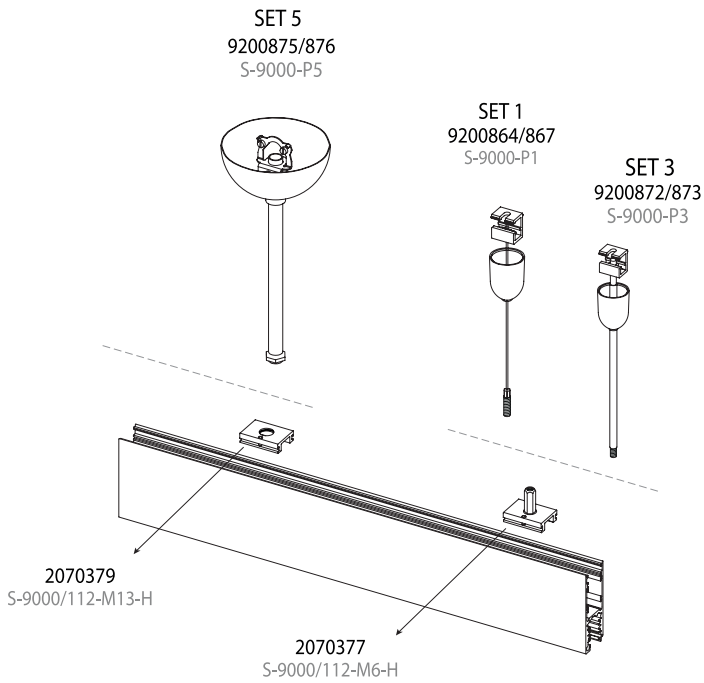

Lytespan

Lytespan H-Track bevestigingsaccessoires

Complete pendelset

Plafondbevestigingsaccessoire