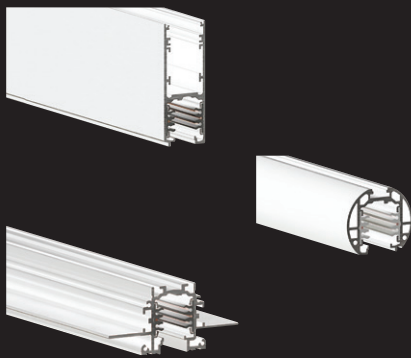

### Lytespan

Lytespan is een uitgebreid assortiment rails, verkrijgbaar in ronde, randloze inbouw- en H-profielen.

Lytespan wordt aangeboden in twee kleuren - zwart en wit. Dankzij de verschillende installatieaccessoires kan het product op een oppervlak worden gemonteerd, worden gependeld of ingebouwd zonder zichtbare rand.

De modulaire structuur van het product maakt het geschikt voor winkels, warenhuizen, kantoren en horecaomgevingen.

Lytespan is gemaakt van aluminium en is verkrijgbaar in drie verschillende lengtes - 1m, 2m en 3m. De railprofielen kunnen op de gewenste lengte worden ingekort.