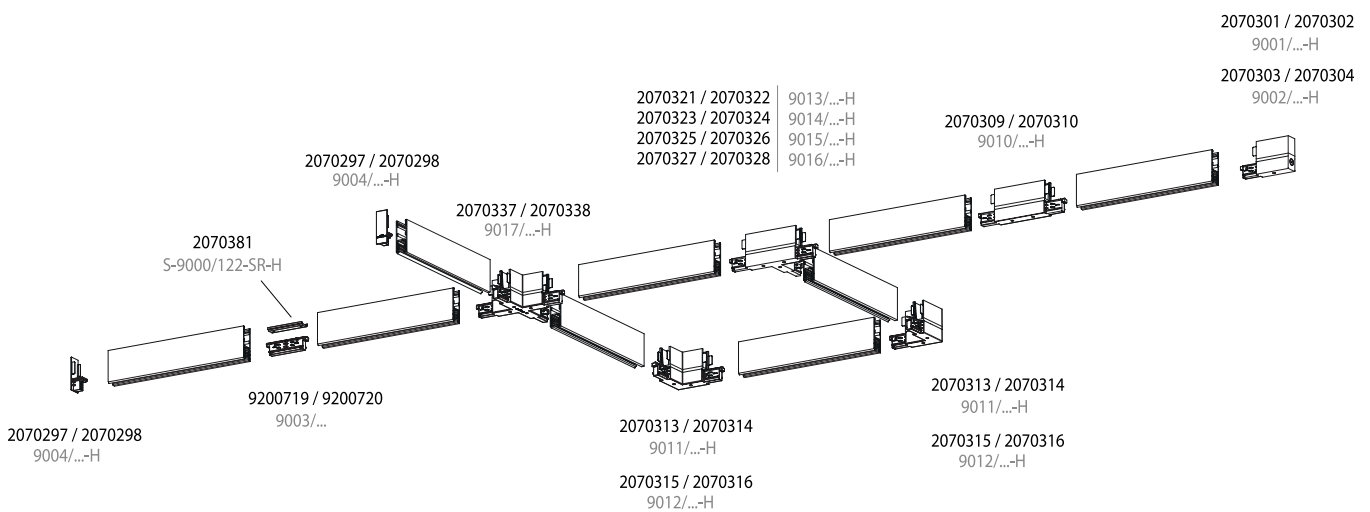

Lytespan H-Track

- Lytespan's hoge belastbaarheid en circuit-specifieke besturingsopties kunnen in veel verschillende toepassingen worden gebruikt, zoals winkels, musea, kantoren en restaurants
- De modulaire structuur maakt het eenvoudig om uit te breiden en aan te passen aan verschillende toepassingen
- Lytespan H-Track is geschikt voor pendel- en opbouwtoepassingen
- Lytespan kan worden gebruikt met verschillende railadapters, waaronder in-line railadapters
- Geëxtrudeerd aluminium behuizing en koperen geleiders
- Lytespan: 3-faseraail DALI 16A/440V
- Verkrijgbaar in 3 standaardlengtes: 1000mm, 2000mm, 3000mm (4000mm op aanvraag)
- Rails kunnen op de gewenste lengte worden afgezaagd
- Verkrijgbaar in zwart (RAL 9005) en wit (RAL 9010)

Lytespan H-Track installatie