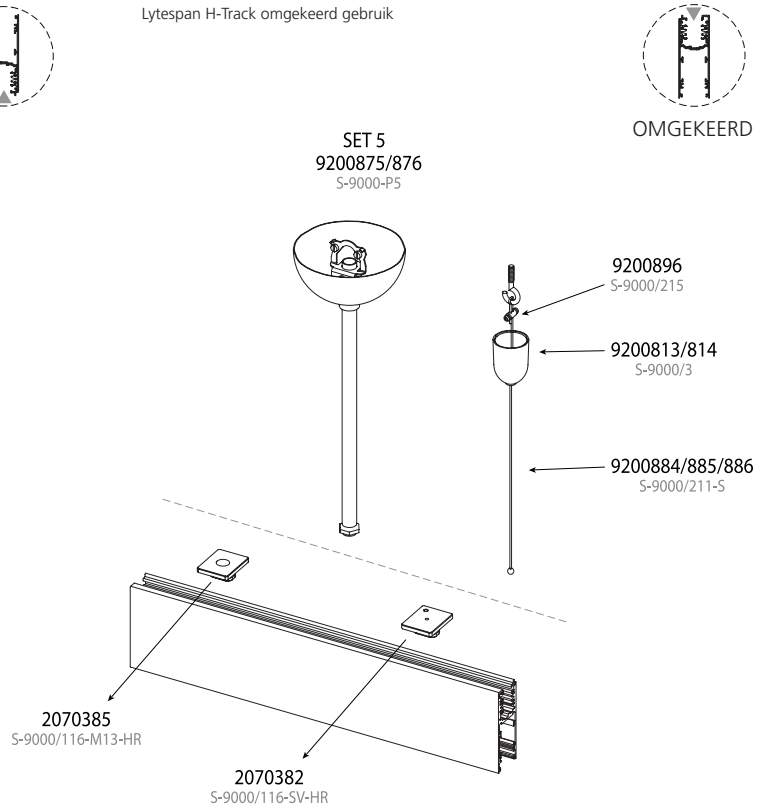

## Lytespan H-Track bevestigingsaccessoires

Pendelaccessoire voor lengte-aanpassing bij de rail

Pendelaccessoire voor lengte-aanpassing bij het plafond

Lytespan H-Track omgekeerd gebruik