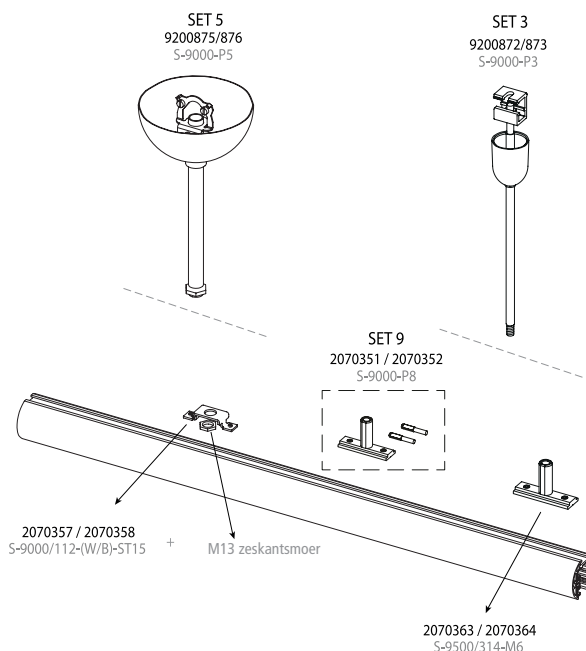

2070363 - 2070364

2070351 - 2070352

2070357 - 2070358

9200872 - 9200873

9200875 - 9200876

Code	Omschrijving	Compatibel met	Kleur	Nominale lengte (mm)	Type
Bevestigingsaccessoires					
Beugel voor Lytespan Rond					
2070363	LYTESPAN ROND BEUGEL + M6 KLAUW WIT S-9500/314-M6-W2	Lytespan Rond	Wit	40	-
2070364	LYTESPAN ROND BEUGEL + M6 KLAUW ZWART S-9500/314-M6-B	Lytespan Rond	Zwart	40	-
Complete pendelset voor Lytespan Rond					
2070351	LYTESPAN ROND SET9 M6 PENDEL WIT S-9000-P8-W2	Lytespan Rond	Wit	-	Set 9
2070352	LYTESPAN ROND SET9 M6 PENDEL ZWART S-9000-P8-B	Lytespan Rond	Zwart	-	Set 9
Beugel voor staaf					
2070357	LYTESPAN ROND BEUGEL VOOR STAAF WIT S-9000/112-W-ST15	Lytespan Rond	Wit	60	-
2070358	LYTESPAN ROND BEUGEL VOOR STAAF ZWART S-9000/112-B-ST15	Lytespan Rond	Zwart	60	-
Complete pendelset					
9200872	ONETRACK SET3 - 1M M6 STANG + WIT PLAFONDROZET S-9000-P3-W	OneTrack, Lytespan	Wit	1000	Set 3
9200873	ONETRACK SET3 - 1M M6 STANG + ZWART PLAFONDROZET S-9000-P3-B	OneTrack, Lytespan	Zwart	1000	Set 3
9200875	ONETRACK SET5 - 1,2M M13 STAAF + WIT PLAFONDROZET S-9000-P5-W	OneTrack, Lytespan	Wit	1200	Set 5
9200876	ONETRACK SET5 - 1,2M M13 STAAF + ZWART PLAFONDROZET S-9000-P5-B	OneTrack, Lytespan	Zwart	1200	Set 5

Neem contact op met uw verkoopmedewerker om de beschikbaarheid van de artikelen te controleren. Sommige artikelen zijn mogelijk alleen op aanvraag verkrijgbaar.

Complete pendelset