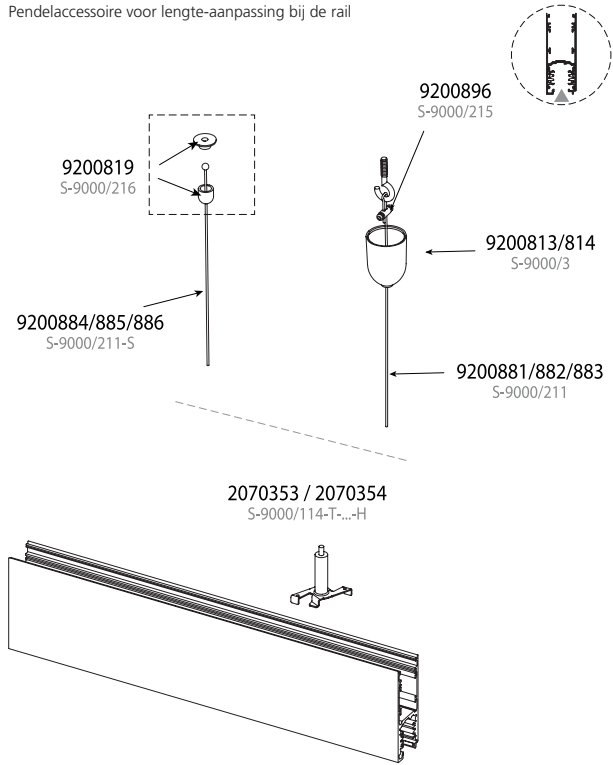

Lytespan

Lytespan H-Track bevestigingsaccessoires

Pendelaccessoire voor lengte-aanpassing bij de rail