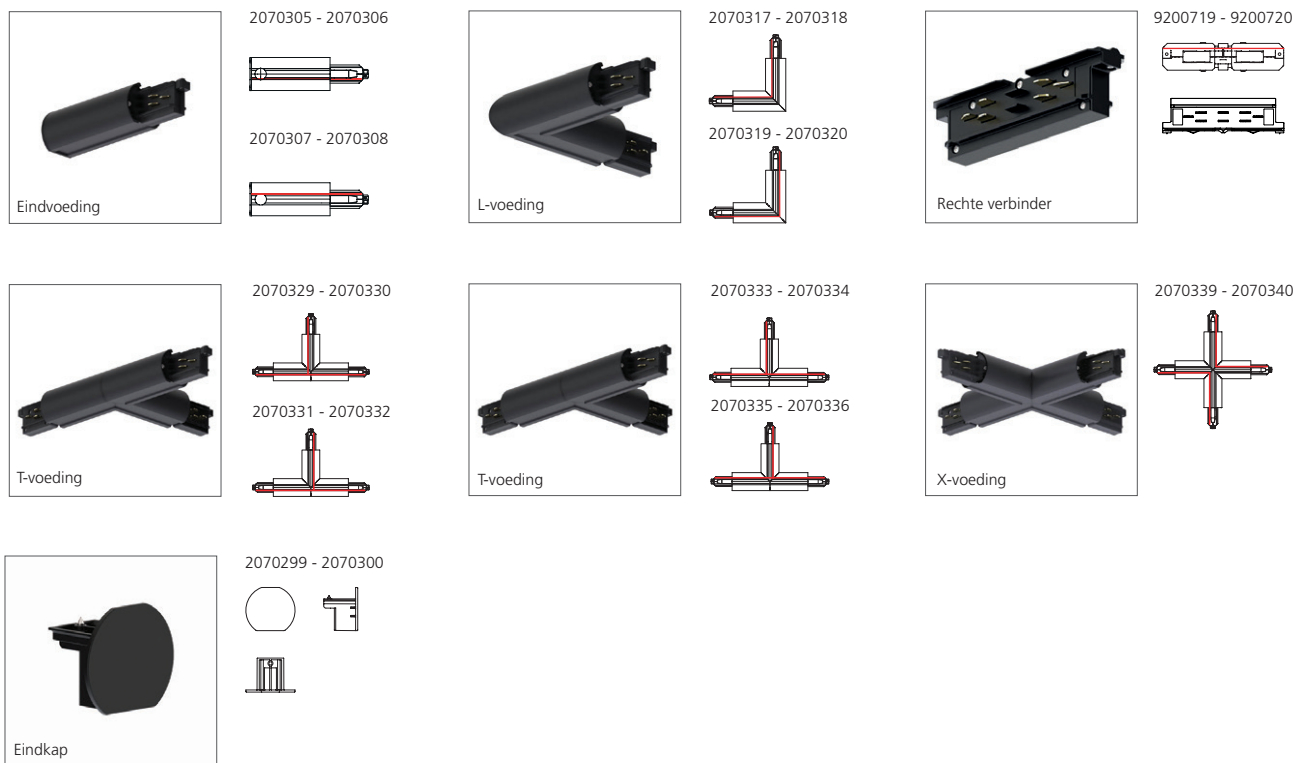

Lytespan Rond elektrische accessoires

Code	Omschrijving	Compatibel met	Kleur	Nominale lengte (mm)	Nominale breedte (mm)
Lytespan Rond elektrische accessoires					
Lytespan Rond - eindvoeding					
2070305	LYTESPAN ROND EINDVOEDING RECHTS WIT 9001-ST15/W	Lytespan Rond	Wit	112	46
2070306	LYTESPAN ROND EINDVOEDING RECHTS ZWART 9001-ST15/B	Lytespan Rond	Zwart	112	46
2070307	LYTESPAN ROND EINDVOEDING LINKS WIT 9002-ST15/W	Lytespan Rond	Wit	112	46
2070308	LYTESPAN ROND EINDVOEDING LINKS ZWART 9002-ST15/B	Lytespan Rond	Zwart	112	46
Lytespan Rond - L-voeding					
2070317	LYTESPAN ROND L-VOEDING BINNEN WIT 9011-ST15/W	Lytespan Rond	Wit	89.7	89.7
2070318	LYTESPAN ROND L-VOEDING BINNEN ZWART 9011-ST15/B	Lytespan Rond	Zwart	89.7	89.7
2070319	LYTESPAN ROND L-VOEDING BUITEN WIT 9012-ST15/W	Lytespan Rond	Wit	89.7	89.7
2070320	LYTESPAN ROND L-VOEDING BUITEN ZWART 9012-ST15/B	Lytespan Rond	Zwart	89.7	89.7
Rechte verbinder					
9200719	ONETRACK RECHTE VERBINDER WIT 9003/W	OneTrack, Lytespan	Wit	114.7	25.4
9200720	ONETRACK RECHTE VERBINDER ZWART 9003/B	OneTrack, Lytespan	Zwart	114.7	25.4
Lytespan Rond - T-voeding					
2070329	LYTESPAN ROND T-VOEDING BUITEN-LINKS WIT 9013-ST15/W	Lytespan Rond	Wit	148	89.7
2070330	LYTESPAN ROND T-VOEDING BUITEN-LINKS ZWART 9013-ST15/B	Lytespan Rond	Zwart	148	89.7
2070331	LYTESPAN ROND T-VOEDING BUITEN-RECHTS WIT 9014-ST15/W	Lytespan Rond	Wit	148	89.7
2070332	LYTESPAN ROND T-VOEDING BUITEN-RECHTS ZWART 9014-ST15/B	Lytespan Rond	Zwart	148	89.7
2070333	LYTESPAN ROND T-VOEDING BINNEN-LINKS WIT 9015-ST15/W	Lytespan Rond	Wit	148	89.7
2070334	LYTESPAN ROND T-VOEDING BINNEN-LINKS ZWART 9015-ST15/B	Lytespan Rond	Zwart	148	89.7
2070335	LYTESPAN ROND T-VOEDING BINNEN-RECHTS WIT 9016-ST15/W	Lytespan Rond	Wit	148	89.7
2070336	LYTESPAN ROND T-VOEDING BINNEN-RECHTS ZWART 9016-ST15/B	Lytespan Rond	Zwart	148	89.7
Lytespan Rond - X-voeding					
2070339	LYTESPAN ROND X-VOEDING WIT 9017-ST15/W	Lytespan Rond	Wit	148	148
2070340	LYTESPAN ROND X-VOEDING ZWART 9017-ST15/B	Lytespan Rond	Zwart	148	148
Lytespan Rond - eindkap					
2070299	LYTESPAN ROND EINDKAP WIT 9004-ST15/W-N	Lytespan Rond	Wit	46	-
2070300	LYTESPAN ROND EINDKAP ZWART 9004-ST15/B-N	Lytespan Rond	Zwart	46	-

Neem contact op met uw verkoopmedewerker om de beschikbaarheid van de artikelen te controleren. Sommige artikelen zijn mogelijk alleen op aanvraag verkrijgbaar.