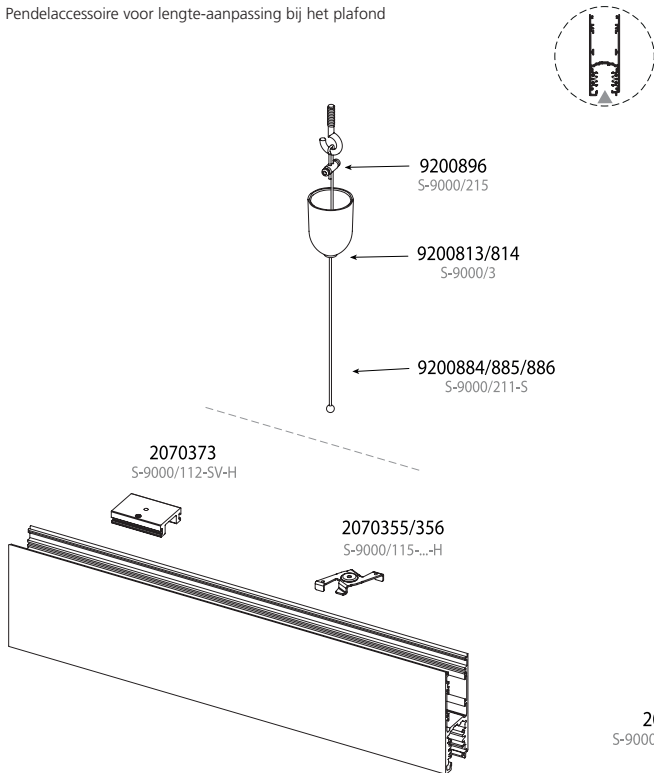

Pendelaccessoire voor lengte-aanpassing bij het plafond