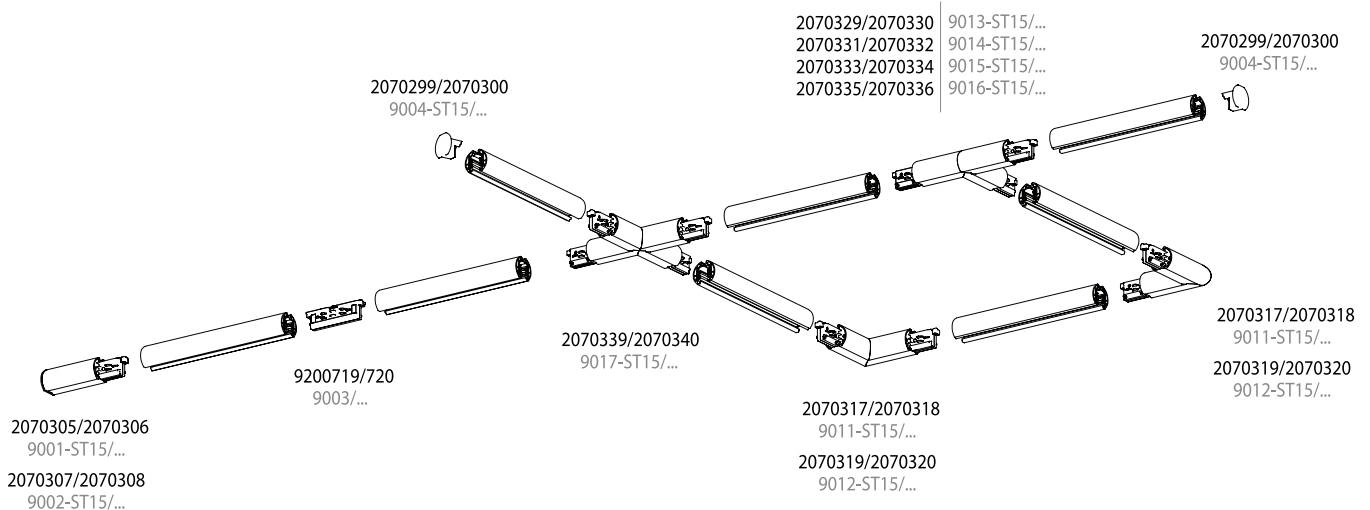

Lytespan Rond

- Lytespan's hoge belastbaarheid en circuit-specifieke besturingsopties kunnen worden gebruikt in veel verschillende toepassingen zoals winkels, musea, kantoren en restaurants
- De modulaire structuur maakt het eenvoudig om uit te breiden en aan te passen aan verschillende toepassingen
- Lytespan kan worden gebruikt met verschillende railadapters, waaronder in-line railadapters
- Geëxtrudeerd aluminium behuizing en koperen geleiders
- Lytespan: 3-faseraal DALI 16A/440V
- Verkrijgbaar in 3 standaardlengtes: 1000mm, 2000mm, 3000mm (4000mm op aanvraag)
- Rails kunnen op de gewenste lengte worden afgezaagd
- Verkrijgbaar in zwart (RAL 9005) en wit (RAL 9010)
- Buitenkant van de elektrische accessoires is gemaakt van aluminium

Lytespan Rond installatie