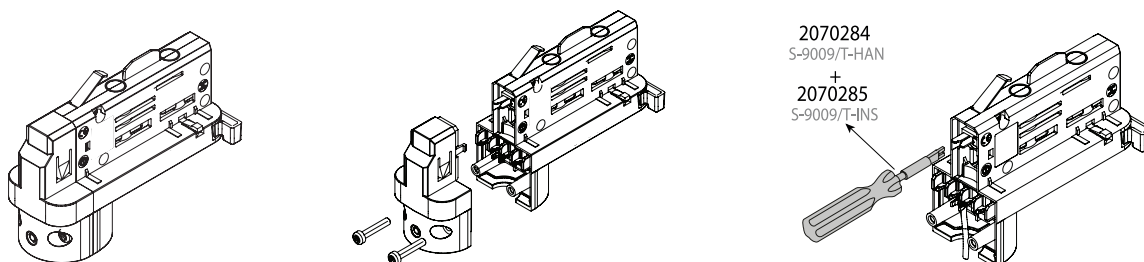

Adapters en bevestigingsaccessoires voor rails

2070278/ 2070279 / 2070286 / 2070287

9209-4/... 9209/...