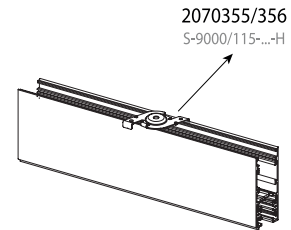

Lytespan

Lytespan H-Track bevestigingsaccessoires

Complete pendelset

Plafondbevestigingsaccessoire