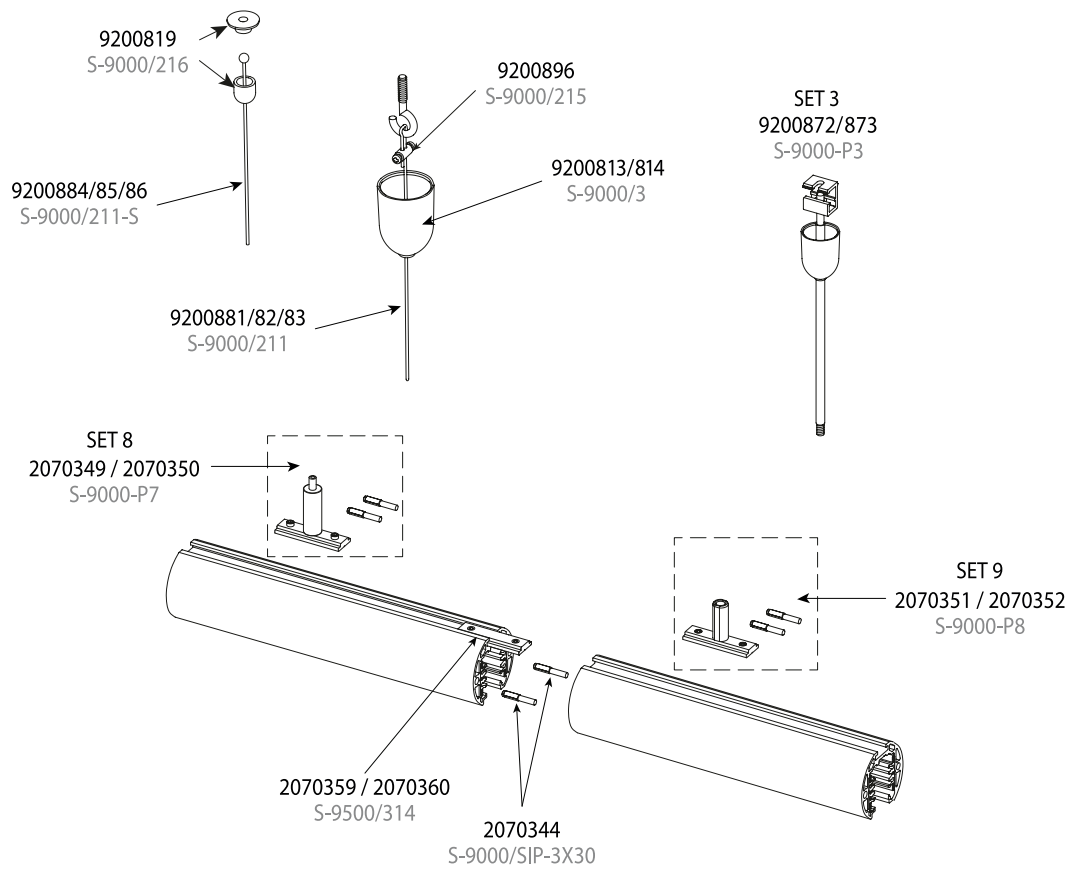

Lytespan

Lytespan Rond bevestigingsaccessoires

Verbindings- en pendelaccessoires