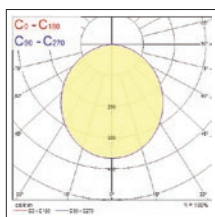

Fotometrische gegevens