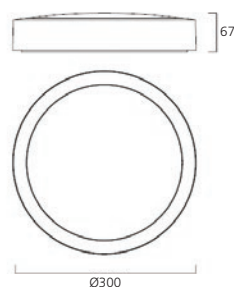

Fotometrische gegevens

Afmetingen (mm)

Novella IP66 300mm

PRO

Kenmerken

- Een reeks led opbouwarmaturen met een diameter van 300 mm, vandaalbestendig, perfect voor binnen- en buitentoepassingen, waaronder residentiële en commerciële inkomsthallen en gangen
- Robuust ontwerp voldoet aan IK10-eisen
- Hoge prestaties: levert tot 2800 lm en tot 147 lm/W (totale systeemefficiëntie)
- Met de geïntegreerde schakelaar kunt u kiezen tussen de kleurtemperaturen warm wit (3000K) en neutraal wit (4000K)
- Unieke functie waarmee u met een druk op de knop de lichtopbrengst kunt kiezen: kies het gewenste lichtniveau en stel dit in tijdens de installatie
- Niet dimbare, DALI- of microwave gangversies
- Optionele MW-gang sensorkit en noodkit
- Levensduur: 100.000 uur (L70B50)
- Ooglid accessoire beschikbaar
- Verkrijgbaar in zwart of wit

Fotometrische gegevens

Afmetingen (mm)

SYLVANIA

CE UK
CA

Hoewel alle inspanningen werden geleverd om de nauwkeurigheid te garanderen bij de samenstelling van de technische details in deze publicatie, zijn specificaties en prestatiegegevens onderhevig aan voortdurende verandering. Actuele informatie moet daarom worden gecontroleerd met Feilo Sylvania International Group Kft.