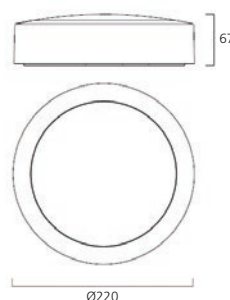

Fotometrische gegevens

Afmetingen (mm)

Novella IP66 300mm

PRO

Kenmerken

- Een reeks led opbouwarmaturen met een diameter van 300 mm, vandaalbestendig, perfect voor binnen- en buitentoepassingen, waaronder residentiële en commerciële inkomsthallen en gangen
- Robuust ontwerp voldoet aan IK10-eisen
- Hoge prestaties: levert tot 2800 lm en tot 147 lm/W (totale systeemefficiëntie)
- Met de geïntegreerde schakelaar kunt u kiezen tussen de kleurtemperaturen warm wit (3000K) en neutraal wit (4000K)
- Unieke functie waarmee u met een druk op de knop de lichtopbrengst kunt kiezen: kies het gewenste lichtniveau en stel dit in tijdens de installatie
- Niet dimbare, DALI- of microwave gangversies
- Optionele MW-gang sensorkit en noodkit
- Levensduur: 100.000 uur (L70B50)
- Ooglid accessoire beschikbaar
- Verkrijgbaar in zwart of wit

Fotometrische gegevens

Afmetingen (mm)

SYLVANIA

CE UK
CA

Hoewel alle inspanningen werden geleverd om de nauwkeurigheid te garanderen bij de samenstelling van de technische details in deze publicatie, zijn specificaties en prestatiegegevens onderhevig aan voortdurende verandering. Actuele informatie moet daarom worden gecontroleerd met Feilo Sylvania International Group Kft.