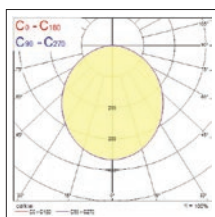

Fotometrische gegevens