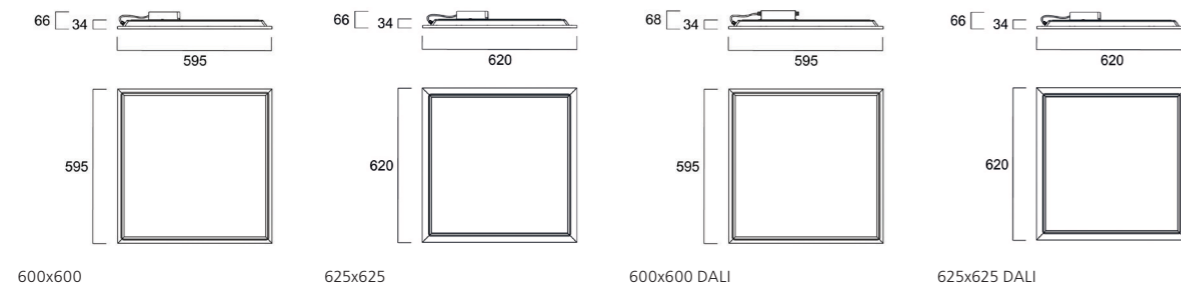

Abmessungen (mm)

Fotometrische Daten