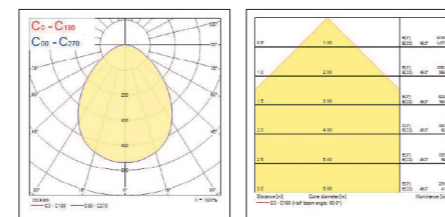

Fotometrische Daten

Panel IP65 CR

HOHE SCHUTZKLASSE - REINRAUM

sylvania-group.com

Ein Feilo Sylvania Unternehmen

T: .....
Email: .....