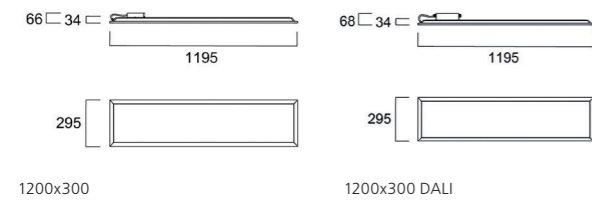

Abmessungen (mm)