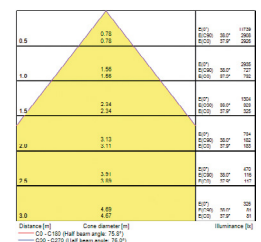

Fotometrische gegevens

Cone - 0034005