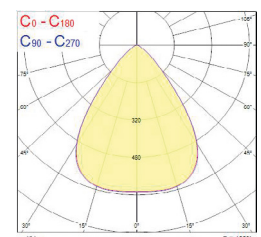

## Afmetingen (mm)

OptiClip R 600x600

OptiClip R 600x600 SSA03

OptiClip R 1200x300

OptiClip R 1200x300 SSA03

Polair - 0034005

**SYLVANIA**

OptiClip TERRA 