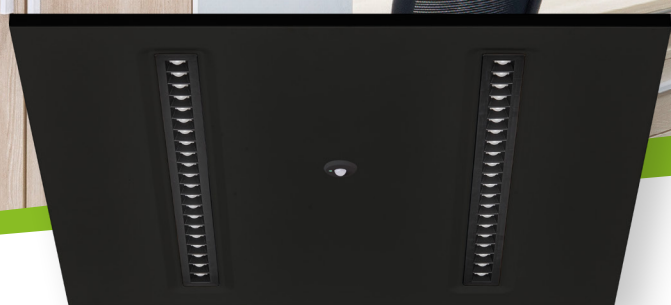

OptiClip

MILIEUVRIENDELIJK ARMATUUR
MET VERVANGBARE LEDMODULES