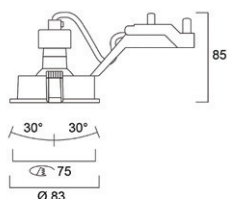

Productinformatie

Code	Omschrijving	Lampvoet	Afwerking	Richtbaarheid
Inset Trend Flush IP23/IP20				
0083550	Inset Trend 62 FL WH NO-LMP	GU10	Wit	Vast
0083560	Inset Trend 62 FL BN NO-LMP	GU10	Geborsteld nikkel	Vast
Inset Trend 75 Swing IP23/IP20				
0083500	Inset Trend 75 SW WH NO-LMP	GU10	Wit	2 x 30°
0083510	Inset Trend 75 SW BN NO-LMP	GU10	Geborsteld nikkel	2 x 30°
0083530	Inset Trend 75 SW CH NO-LMP	GU10	Geborsteld aluminium	2 x 30°
0084101	Inset Trend 75 SW BLK NO-LMP	GU10	Mat zwart	2 x 30°
Inset Trend 75 Swing IP44/IP20 Indoor				
0084060	Inset Trend 75 SW IP44 WH NO-LMP	GU10	Wit	2 x 25°
0084061	Inset Trend 75 SW IP44 BA NO-LMP	GU10	Geborsteld aluminium	2 x 25°
0084102	Inset Trend 75 SW IP44 BLK NO-LMP	GU10	Mat zwart	2 x 25°
Inset Trend 75 Swing IP44/IP20 Outdoor				
0084030	Inset Trend 75 SW IP44 OUTDOOR WH NO-LMP	GU10	Wit	2 x 25°
0099390	Inset Trend 75 SW IP44 OUTDOOR AN NO-LMP	GU10	Anthraciet	2 x 25°
Inset Trend 75 Square IP44/IP20				
0084103	Inset Trend 75 SW SQ IP44 BLK NO-LMP	GU10	Mat zwart	2 x 27°
Instar Trend 75 Swing IP44/IP20				
0079060	Instar Trend 75 SW IP44 WH NO-LMP	GX5.3	Wit	2 x 25°
0079061	Instar Trend 75 SW IP44 BA NO-LMP	GX5.3	Geborsteld aluminium	2 x 25°

Extra afbeeldingen

Inset Trend 75 SW BN

Inset Trend 62

Inset Trend IP44 WH

Inset Trend SQ IP44 BLK

Inset Trend SQ IP44 BLK

Afmetingen (mm)

Inset Trend 62 FL