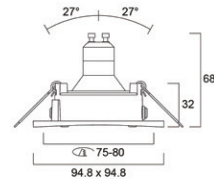

Inset Trend SQ IP44