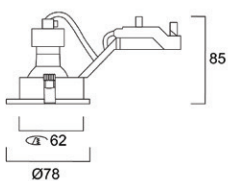

Productinformatie

Code	Omschrijving	Lampvoet	Afwerking	Richtbaarheid
Inset Trend Flush IP23/IP20				
0083550	Inset Trend 62 FL WH NO-LMP	GU10	Wit	Vast
0083560	Inset Trend 62 FL BN NO-LMP	GU10	Geborsteld nikkel	Vast
Inset Trend 75 Swing IP23/IP20				
0083500	Inset Trend 75 SW WH NO-LMP	GU10	Wit	2 x 30°
0083510	Inset Trend 75 SW BN NO-LMP	GU10	Geborsteld nikkel	2 x 30°
0083530	Inset Trend 75 SW CH NO-LMP	GU10	Geborsteld aluminium	2 x 30°
0084101	Inset Trend 75 SW BLK NO-LMP	GU10	Mat zwart	2 x 30°
Inset Trend 75 Swing IP44/IP20 Indoor				
0084060	Inset Trend 75 SW IP44 WH NO-LMP	GU10	Wit	2 x 25°
0084061	Inset Trend 75 SW IP44 BA NO-LMP	GU10	Geborsteld aluminium	2 x 25°
0084102	Inset Trend 75 SW IP44 BLK NO-LMP	GU10	Mat zwart	2 x 25°
Inset Trend 75 Swing IP44/IP20 Outdoor				
0084030	Inset Trend 75 SW IP44 OUTDOOR WH NO-LMP	GU10	Wit	2 x 25°
0099390	Inset Trend 75 SW IP44 OUTDOOR AN NO-LMP	GU10	Anthraciet	2 x 25°
Inset Trend 75 Square IP44/IP20				
0084103	Inset Trend 75 SW SQ IP44 BLK NO-LMP	GU10	Mat zwart	2 x 27°
Instar Trend 75 Swing IP44/IP20				
0079060	Instar Trend 75 SW IP44 WH NO-LMP	GX5.3	Wit	2 x 25°
0079061	Instar Trend 75 SW IP44 BA NO-LMP	GX5.3	Geborsteld aluminium	2 x 25°

Extra afbeeldingen

Inset Trend 75 SW BN

Inset Trend 62

Inset Trend IP44 WH

Inset Trend SQ IP44 BLK

Inset Trend SQ IP44 BLK

Afmetingen (mm)

Inset Trend 62 FL