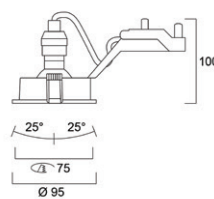

Inset Trend / Instar Trend SW IP44