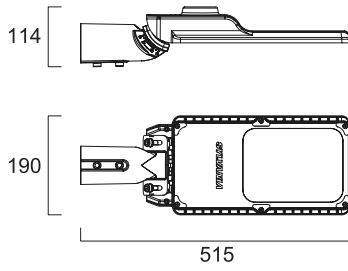

Produktinformation

Art.Nr.	Artikelbezeichnung	Leuchtenlichtstrom (lm)	Systemleistung (W)	Systemeffizienz (lm/W)	Farbtemp. (K)	Abmessungen (mm)	Gewicht (kg)
Zephyr nicht dimmbar							
0050582	Zephyr IP66 27W 4250lm 840 grau	4250	27	157	4000	515 x 190 x 114	2,5
0050583	ZZephyr IP66 43W 6450lm 840 grau	6450	43	150	4000	515 x 190 x 114	2,5
0050584	Zephyr IP66 62,5W 9100lm 840 grau	9.000	62,5	146	4000	515 x 190 x 114	2,5
0050585	Zephyr IP66 100W 14700lm 840 grau	14700	100	147	4000	575 x 242 x 124	3,4
0050586	Zephyr IP66 138W 20300lm 840 grau	20300	138	147	4000	615 x 262 x 124	4,2
0050587	Zephyr IP66 27W 4050lm 830 grau	4050	27	150	3000	515 x 190 x 114	2,5
0050588	Zephyr IP66 43W 6200lm 830 grau	6200	43	144	3000	515 x 190 x 114	2,5

Fotometrische Daten

Zephyr 4 klm

Zephyr 6 klm

Zephyr 9 klm

Zephyr 15 klm

Zephyr 20 klm

Zephyr

PRO

Abmessungen (mm)

Zephyr 4/6/9 klm

Zephyr 15 klm

Zephyr 20 klm

Zusätzliche Bilder

Zephyr 4/6 klm

Zephyr 9 klm

Zephyr 15 klm