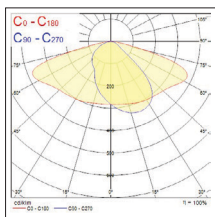

Produktinformation

Art.Nr.	Artikelbezeichnung	Leuchtenlichtstrom (lm)	Systemleistung (W)	Systemeffizienz (lm/W)	Farbtemp. (K)	Abmessungen (mm)	Gewicht (kg)
Zephyr nicht dimmbar							
0050582	Zephyr IP66 27W 4250lm 840 grau	4250	27	157	4000	515 x 190 x 114	2,5
0050583	ZZephyr IP66 43W 6450lm 840 grau	6450	43	150	4000	515 x 190 x 114	2,5
0050584	Zephyr IP66 62,5W 9100lm 840 grau	9.000	62,5	146	4000	515 x 190 x 114	2,5
0050585	Zephyr IP66 100W 14700lm 840 grau	14700	100	147	4000	575 x 242 x 124	3,4
0050586	Zephyr IP66 138W 20300lm 840 grau	20300	138	147	4000	615 x 262 x 124	4,2
0050587	Zephyr IP66 27W 4050lm 830 grau	4050	27	150	3000	515 x 190 x 114	2,5
0050588	Zephyr IP66 43W 6200lm 830 grau	6200	43	144	3000	515 x 190 x 114	2,5

Fotometrische Daten

Zephyr 4 klm