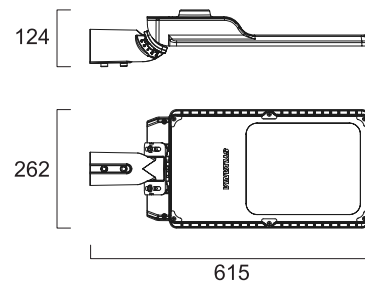

Produktinformation

Art.Nr.	Artikelbezeichnung	Leuchtenlichtstrom (lm)	Systemleistung (W)	Systemeffizienz (lm/W)	Farbtemp. (K)	Abmessungen (mm)	Gewicht (kg)
Zephyr nicht dimmbar							
0050582	Zephyr IP66 27W 4250lm 840 grau	4250	27	157	4000	515 x 190 x 114	2,5
0050583	ZZephyr IP66 43W 6450lm 840 grau	6450	43	150	4000	515 x 190 x 114	2,5
0050584	Zephyr IP66 62,5W 9100lm 840 grau	9.000	62,5	146	4000	515 x 190 x 114	2,5
0050585	Zephyr IP66 100W 14700lm 840 grau	14700	100	147	4000	575 x 242 x 124	3,4
0050586	Zephyr IP66 138W 20300lm 840 grau	20300	138	147	4000	615 x 262 x 124	4,2
0050587	Zephyr IP66 27W 4050lm 830 grau	4050	27	150	3000	515 x 190 x 114	2,5
0050588	Zephyr IP66 43W 6200lm 830 grau	6200	43	144	3000	515 x 190 x 114	2,5

Fotometrische Daten

Zephyr 4 klm

Zephyr 6 klm

Zephyr 9 klm

Zephyr 15 klm

Zephyr 20 klm

Zephyr

PRO

Abmessungen (mm)

Zephyr 4/6/9 klm

Zephyr 15 klm

Zephyr 20 klm

Zusätzliche Bilder

Zephyr 4/6 klm

Zephyr 9 klm

Zephyr 15 klm