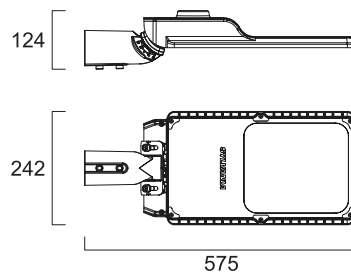

Produktinformation

Art.Nr.	Artikelbezeichnung	Leuchtenlichtstrom (lm)	Systemleistung (W)	Systemeffizienz (lm/W)	Farbtemp. (K)	Abmessungen (mm)	Gewicht (kg)
Zephyr nicht dimmbar							
0050582	Zephyr IP66 27W 4250lm 840 grau	4250	27	157	4000	515 x 190 x 114	2,5
0050583	ZZephyr IP66 43W 6450lm 840 grau	6450	43	150	4000	515 x 190 x 114	2,5
0050584	Zephyr IP66 62,5W 9100lm 840 grau	9.000	62,5	146	4000	515 x 190 x 114	2,5
0050585	Zephyr IP66 100W 14700lm 840 grau	14700	100	147	4000	575 x 242 x 124	3,4
0050586	Zephyr IP66 138W 20300lm 840 grau	20300	138	147	4000	615 x 262 x 124	4,2
0050587	Zephyr IP66 27W 4050lm 830 grau	4050	27	150	3000	515 x 190 x 114	2,5
0050588	Zephyr IP66 43W 6200lm 830 grau	6200	43	144	3000	515 x 190 x 114	2,5

Fotometrische Daten

Zephyr 4 klm

Zephyr 6 klm

Zephyr 9 klm

Zephyr 15 klm

Zephyr 20 klm

Zephyr

PRO

Abmessungen (mm)

Zephyr 4/6/9 klm

Zephyr 15 klm

Zephyr 20 klm

Zusätzliche Bilder

Zephyr 4/6 klm

Zephyr 9 klm

Zephyr 15 klm