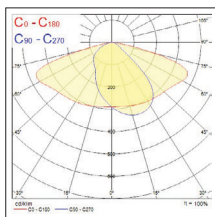

Zephyr 6 klm