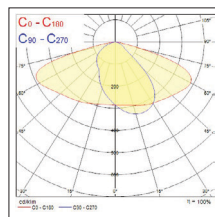

Zephyr 9 klm