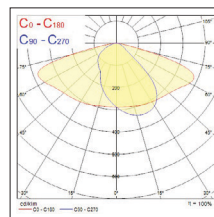

Produktinformation

Art.Nr.	Artikelbezeichnung	Leuchtenlichtstrom (lm)	Systemleistung (W)	Systemeffizienz (lm/W)	Farbtemp. (K)	Abmessungen (mm)	Gewicht (kg)
Zephyr nicht dimmbar							
0050582	Zephyr IP66 27W 4250lm 840 grau	4250	27	157	4000	515 x 190 x 114	2,5
0050583	ZZephyr IP66 43W 6450lm 840 grau	6450	43	150	4000	515 x 190 x 114	2,5
0050584	Zephyr IP66 62,5W 9100lm 840 grau	9.000	62,5	146	4000	515 x 190 x 114	2,5
0050585	Zephyr IP66 100W 14700lm 840 grau	14700	100	147	4000	575 x 242 x 124	3,4
0050586	Zephyr IP66 138W 20300lm 840 grau	20300	138	147	4000	615 x 262 x 124	4,2
0050587	Zephyr IP66 27W 4050lm 830 grau	4050	27	150	3000	515 x 190 x 114	2,5
0050588	Zephyr IP66 43W 6200lm 830 grau	6200	43	144	3000	515 x 190 x 114	2,5

Fotometrische Daten

Zephyr 4 klm

Zephyr 6 klm

Zephyr 9 klm

Zephyr 15 klm

Zephyr 20 klm

Zephyr

PRO