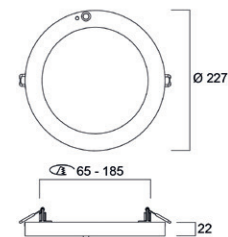

Met montageclips voor half-inbouwmontage

## Afmetingen (mm)

START Downlight  
5in1 125

START Downlight  
5in1 185

START Downlight  
5in1 185 PIR

START Downlight  
5in1 260

START Downlight  
5in1 260 PIR