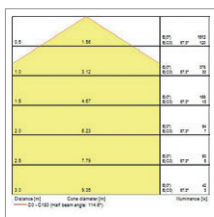

START Downlight 5in1

Kenmerken

- Een reeks 5-in-1-downlights met 3-CCT technologie (keuze uit 3 kleurtemperaturen (3000K - 4000K - 6500K, te selecteren via een dipswitch-schakelaar aan de achterkant van de armatuur) en 2 montage methoden (half-inbouw of opbouw)
- Compatibel met fase-dimmers. PIR-versies zijn niet dimbaar.
- 5 ronde versies met een diameter van 165 mm, 217 mm, 227 mm, 290 mm en 300 mm
- Geschikt voor meerdere plafondopeningen dankzij flexibele beugels aan de achterkant van de armatuur (van 50 mm tot 260 mm, afhankelijk van de productafmetingen)
- Lichtstroom van 1150lm tot 2300lm
- Rendement tot 127 lm/W (23W PIR 4000K)
- PIR-versie verkrijgbaar in 2 maten met instelbaar lumen- en daglichtniveau en lichtstroom van respectievelijk 900-1800lm en 1400-2600lm
- Hoogwaardige constructie - inclusief PC-materiaal met aluminium heatsink, PC-diffusor en witte rand (RAL 9003)
- Zwarte rand is verkrijgbaar als accessoire en kan dankzij het draai- en vergrendelingsmechanisme aan het product worden bevestigd
- Voorzien van een Loop-in/Loop-out-box voor een eenvoudige installatie
- MacAdam Ellipse: 6
- Fotobiologische risicogroep: 0

Productinformatie