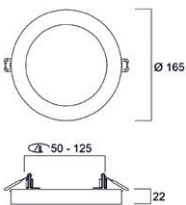

## Productafbeeldingen

Standaard versie

Standaard versie

PIR versie

Versie met zwarte rand

Achterkant product met montageclips voor opbouwmontage

Met montageclips voor half-inbouwmontage

Met montageclips voor half-inbouwmontage

## Afmetingen (mm)

START Downlight  
5in1 125

START Downlight  
5in1 185

START Downlight  
5in1 185 PIR

START Downlight  
5in1 260

START Downlight  
5in1 260 PIR