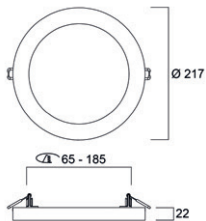

## Productafbeeldingen

Standaard versie

Standaard versie

PIR versie

Versie met zwarte rand

Achterkant product met montageclips voor opbouwmontage

Met montageclips voor half-inbouwmontage

Met montageclips voor half-inbouwmontage

## Afmetingen (mm)

START Downlight  
5in1 125

START Downlight  
5in1 185

START Downlight  
5in1 185 PIR

START Downlight  
5in1 260

START Downlight  
5in1 260 PIR