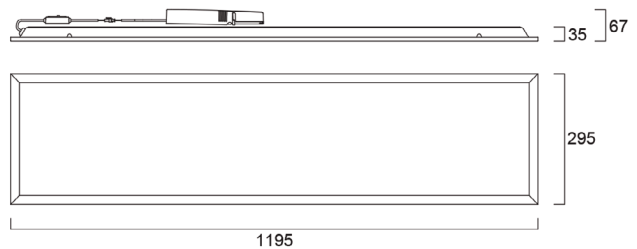

1200x300 Multipower