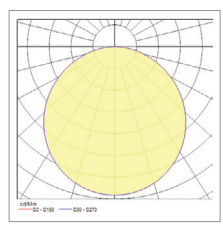

Factory Settings

Fotometrische Daten

UGR19

UGR22

Abmessungen (mm)

600x600 Multipower

600x600 DALI

625x625 Multipower