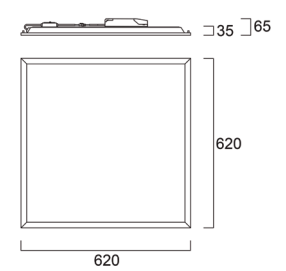

Factory Settings

Fotometrische Daten

UGR19

UGR22

Abmessungen (mm)

600x600 Multipower

600x600 DALI

625x625 Multipower