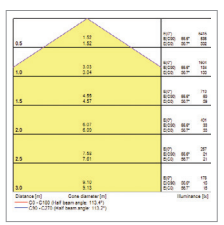

Factory Settings

Fotometrische Daten

UGR19

UGR22

Abmessungen (mm)

600x600 Multipower

600x600 DALI

625x625 Multipower