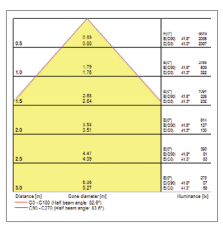

START Panel Multipower

0048091		0048098	
0048093			
0048102			
3000K	4000K	3000K	4000K
1	2	1	2
Io [mA]	P [W]	[lm]	[lm]
550	21	3000	3150
650	25	3550	3750
750	29	4000	4200
850	33	4450	4700
		2900	3100
		3400	3650
		3900	4150
		4300	4600

Factory Settings

Fotometrische Daten

UGR22

Abmessungen (mm)