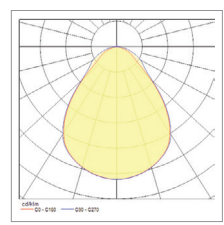

Factory Settings

Fotometrische Daten

UGR19

UGR22

Abmessungen (mm)

600x600 Multipower

600x600 DALI

625x625 Multipower