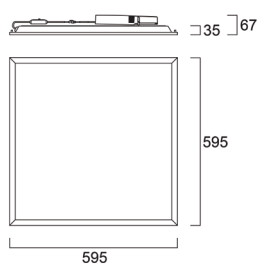

Factory Settings

Fotometrische Daten

UGR19

UGR22

Abmessungen (mm)

600x600 Multipower

600x600 DALI

625x625 Multipower