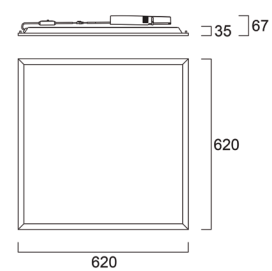

Factory Settings

Fotometrische Daten

UGR19

UGR22

Abmessungen (mm)

600x600 Multipower

600x600 DALI

625x625 Multipower