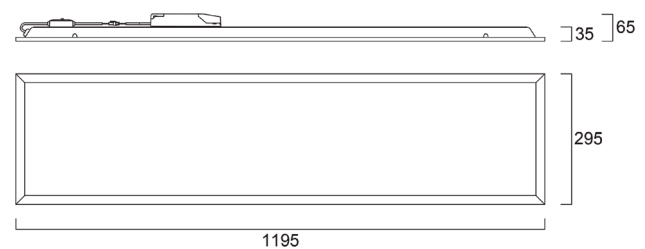

1200x300 DALI