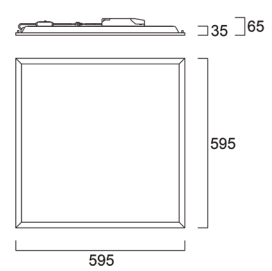

Factory Settings

Fotometrische Daten

UGR19

UGR22

Abmessungen (mm)

600x600 Multipower

600x600 DALI

625x625 Multipower