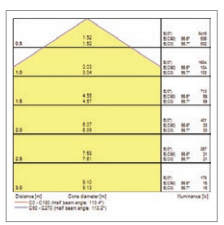

UGR19

UGR22

Afmetingen (mm)

600x600 Multipower

600x600 DALI

1200x300 Multipower

1200x300 DALI

SYLVANIA