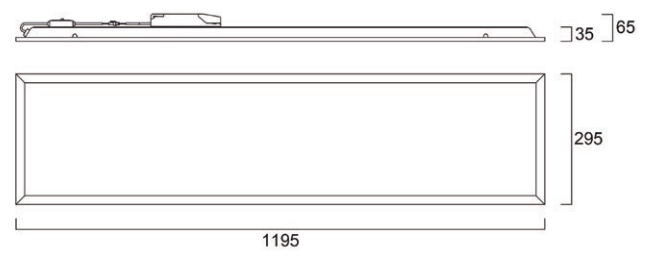

De reeks omvat Multipower- en DALI armaturen in verschillende afmetingen: 600x600mm en 1200x300mm.

Het optische ontwerp zorgt voor een uniforme lichtopbrengst over het hele diffusoroppervlak, waardoor een comfortabele, zachte lichtbron ontstaat.

UGR19

UGR22

Afmetingen (mm)

600x600 Multipower

600x600 DALI

1200x300 Multipower

1200x300 DALI

SYLVANIA