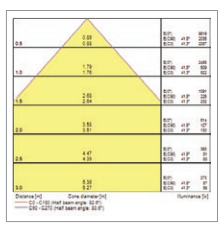

UGR19

UGR22

Afmetingen (mm)

600x600 Multipower

600x600 DALI

1200x300 Multipower

1200x300 DALI

SYLVANIA