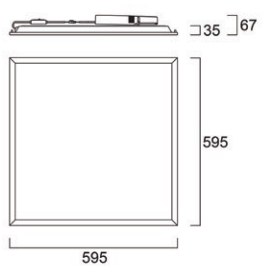

UGR19

UGR22

Afmetingen (mm)

600x600 Multipower

600x600 DALI

1200x300 Multipower

1200x300 DALI

SYLVANIA