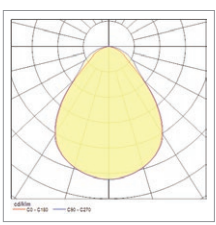

UGR19

UGR22

Afmetingen (mm)

600x600 Multipower

600x600 DALI

1200x300 Multipower

1200x300 DALI

SYLVANIA