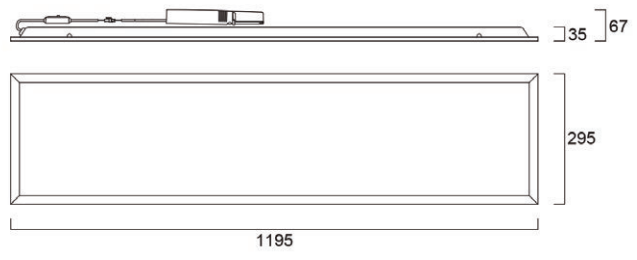

De reeks omvat Multipower- en DALI armaturen in verschillende afmetingen: 600x600mm en 1200x300mm.

Het optische ontwerp zorgt voor een uniforme lichtopbrengst over het hele diffusoroppervlak, waardoor een comfortabele, zachte lichtbron ontstaat.

UGR19

UGR22

Afmetingen (mm)

600x600 Multipower

600x600 DALI

1200x300 Multipower

1200x300 DALI

SYLVANIA