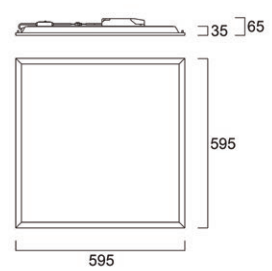

UGR19

UGR22

Afmetingen (mm)

600x600 Multipower

600x600 DALI

1200x300 Multipower

1200x300 DALI

SYLVANIA