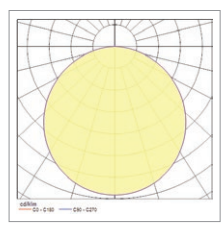

UGR19

UGR22

Afmetingen (mm)

600x600 Multipower

600x600 DALI

1200x300 Multipower

1200x300 DALI

SYLVANIA