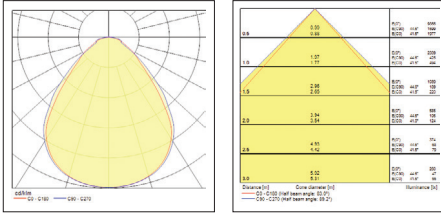

Photometric Data