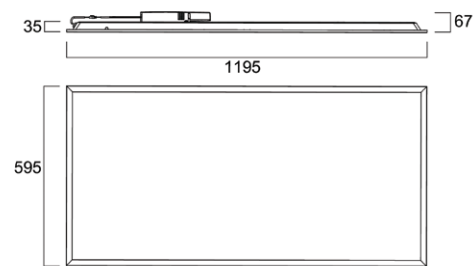

1200x600 Multipower