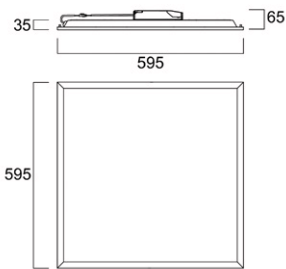

Fabrieksinstellingen

Quantum

PRO

Afmetingen (mm)

600x600 DALI

600x600 Multipower

1200x300 DALI

1200x300 Multipower