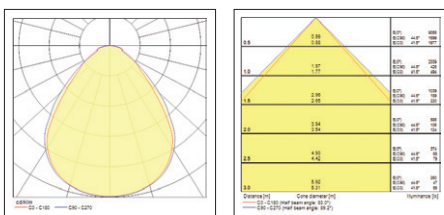

Fotometrische gegevens

Dip switch functie

		Quantum Multipower							
		0048106 0048122	0048108 0048124	0048110 0048118	0048116	0048128	0048130		
1	2	I [mA]	P [W]	[lm]	[lm]	[lm]	[lm]	[lm]	
○	○	300	13	2300	2200	2200	2300		
●	○	400	17	3100	2900	2900	3100		
●	●	500	22	3900	3700	3700	3900		
●	●	600	26	4700	4400	4300	4500		
○	○	600	27					4800 4500	
●	○	650	29					5150 4800	
○	○	700	31					5500 5200	
●	●	750	33					5800 5500	

Fabrieksinstellingen