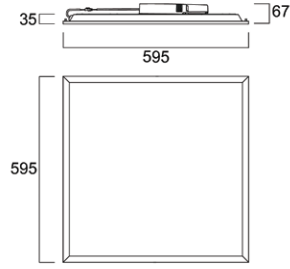

Fabrieksinstellingen

Quantum

PRO

Afmetingen (mm)

600x600 DALI

600x600 Multipower

1200x300 DALI

1200x300 Multipower