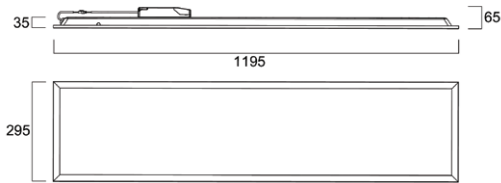

De Multipower-functionaliteit laat toe de lichtstroom van de armatuur tijdens de installatie aan te passen door middel van een eenvoudige schakelaar.

Kenmerken

- De reeks wordt aangeboden in module 600x600mm, 1200x300mm en 1200x600mm voor de meest voorkomende installatietoepassingen
- Multipower versies met instelbare lichtstroom om met één product aan alle behoeften te voldoen
- Microprismatische diffuser UGR 19 voor de hele reeks
- Slank formaat met maximale totale hoogte van 35mm - met driver 65mm (DALI) / 67mm (Multipower)
- Multipower, DALI en CRI90 versies creëren een ruime keuze voor klanten
- Hoog rendement tot 182lm/W
- Lichtstroom tot 5800 lumen (1200x600mm)
- Kan afgedekt worden met isolatiemateriaal (Ta max. +25°C)
- Verkrijgbaar in neutraal wit (4000K) en warm wit (3000K)
- Voldoet aan beschermingsgraad IP54 aan de voorkant en slagvastheid IK03
- Diffuser met Tp(a)-classificatie die zichzelf binnen 5 seconden dooft wanneer een vlam is verwijderd
- Geïntegreerd Loop-in-Loop-out (LILO) aansluitblok voor eenvoudige aansluiting en doorslussen
- Veiligheidskabels (2 stuks) als extra onderdelen in het pakket
- SDCM<3
- Lange levensduur: 100.000 uur (L80B50)

Fabrieksinstellingen

Quantum

PRO

Afmetingen (mm)

600x600 DALI

600x600 Multipower

1200x300 DALI

1200x300 Multipower