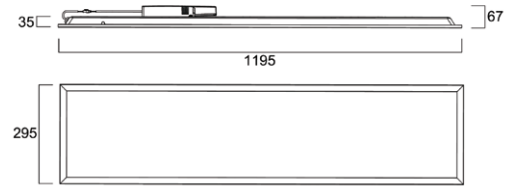

De Multipower-functionaliteit laat toe de lichtstroom van de armatuur tijdens de installatie aan te passen door middel van een eenvoudige schakelaar.

Kenmerken

- De reeks wordt aangeboden in module 600x600mm, 1200x300mm en 1200x600mm voor de meest voorkomende installatietoepassingen
- Multipower versies met instelbare lichtstroom om met één product aan alle behoeften te voldoen
- Microprismatische diffuser UGR 19 voor de hele reeks
- Slank formaat met maximale totale hoogte van 35mm - met driver 65mm (DALI) / 67mm (Multipower)
- Multipower, DALI en CRI90 versies creëren een ruime keuze voor klanten
- Hoog rendement tot 182lm/W
- Lichtstroom tot 5800 lumen (1200x600mm)
- Kan afgedekt worden met isolatiemateriaal (Ta max. +25°C)
- Verkrijgbaar in neutraal wit (4000K) en warm wit (3000K)
- Voldoet aan beschermingsgraad IP54 aan de voorkant en slagvastheid IK03
- Diffuser met Tp(a)-classificatie die zichzelf binnen 5 seconden dooft wanneer een vlam is verwijderd
- Geïntegreerd Loop-in-Loop-out (LILO) aansluitblok voor eenvoudige aansluiting en doorslussen
- Veiligheidskabels (2 stuks) als extra onderdelen in het pakket
- SDCM<3
- Lange levensduur: 100.000 uur (L80B50)

Fabrieksinstellingen

Quantum

PRO

Afmetingen (mm)

600x600 DALI

600x600 Multipower

1200x300 DALI

1200x300 Multipower