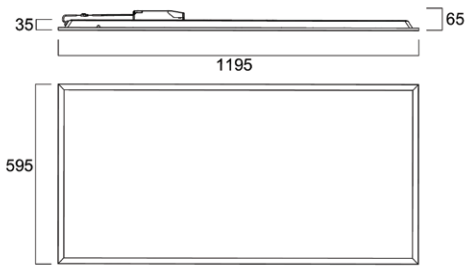

Productinformatie

Code	Omschrijving	Kleur temperatuur (K)	Vermogen (W)	Lichtstroom (lm)	Rendement (lm/W)	Dimbaar	Nominale producthoogte (mm)	Nominale productlengte (mm)	Nominale productbreedte (mm)	Kleurweergave index
Quantum Multipower										
0048108	Quantum 600x600 2200-4400lm 830 MP	3000	26	4400	171	Multi-Power Steps	35	595	595	80
0048106	Quantum 600x600 2300-4700lm 840 MP	4000	26	4700	182	Multi-Power Steps	35	595	595	80
0048110	Quantum 600x600 2200-4300lm 940 MP	4000	26	4300	171	Multi-Power Steps	35	595	595	90
0048118	Quantum 1200x300 2200-4300lm 830 MP	3000	26	4300	171	Multi-Power Steps	35	1195	295	80
0048116	Quantum 1200x300 2300-4500lm 840 MP	4000	26	4500	182	Multi-Power Steps	35	1195	295	80
0048130	Quantum 1200x600 4500-5500lm 830 MP	3000	33	5500	168	Multi-Power Steps	35	1195	595	80
0048128	Quantum 1200x600 4800-5800lm 840 MP	4000	33	5800	178	Multi-Power Steps	35	1195	595	80
Quantum DALI										
0048109	Quantum 600x600 4400lm 830 DALI	3000	26	4400	169	DALI	35	595	595	80
0048107	Quantum 600x600 4700lm 840 DALI	4000	26	4700	181	DALI	35	595	595	80
0048111	Quantum 600x600 4300lm 940 DALI	4000	26	4300	165	DALI	35	595	595	90
0048119	Quantum 1200x300 4300lm 830 DALI	3000	26	4300	165	DALI	35	1195	295	80
0048117	Quantum 1200x300 4500lm 840 DALI	4000	26	4500	173	DALI	35	1195	295	80
0048131	Quantum 1200x600 5500lm 830 DALI	3000	33	5500	167	DALI	35	1195	595	80
0048129	Quantum 1200x600 5800lm 840 DALI	4000	33	5800	176	DALI	35	1195	595	80

Fabrieksinstellingen

Quantum

PRO

Afmetingen (mm)

600x600 DALI

600x600 Multipower

1200x300 DALI

1200x300 Multipower