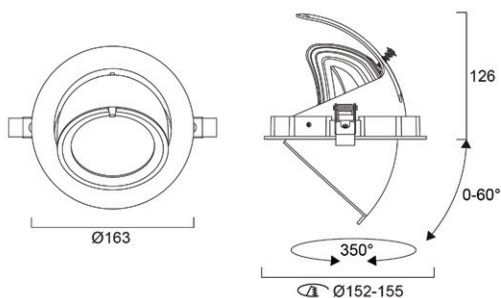

Productinformatie

Code	Omschrijving	Kleur behuizing	Vermogen (W)	Lichtstroom (lm)	Rendement (lm/W)	Kleurtemperatuur (K)	Dimbaar	Sturing
Signo led Generatie 2								
0060589	Signo 152 740-3600lm 930 Multi	Wit	7-35	740-3600	105	3000	Nee	Geschakeld
0060590	Signo 152 750-3800lm 940 Multi	Wit	7-35	750-3800	110	4000	Nee	Geschakeld
0060533	Signo 152 3600lm 930 DALI	Wit	35	3600	105	3000	Ja	DALI, DALI-2
0060534	Signo 152 3800lm 940 DALI	Wit	35	3800	110	4000	Ja	DALI, DALI-2

Productafbeeldingen

Signo 152

Signo 152

Signo 152

Afmetingen (mm)

sylvania-group.com

A Feilo Sylvania Company

Hoewel alle inspanningen werden geleverd om de nauwkeurigheid te garanderen bij de samenstelling van de technische details in deze publicatie, zijn specificaties en prestatiegegevens onderhevig aan voortdurende verandering. Actuele informatie moet daarom worden gecontroleerd met Feilo Sylvania International Group Kft. Copyright Feilo Sylvania International Group Kft. September 2025.