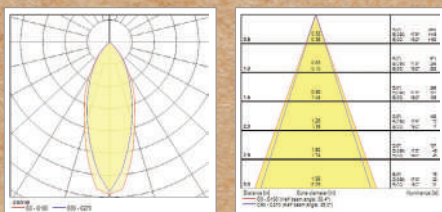

Informations produits

Code	Description	Puissance (W)	Flux Lumineux (lm)	Efficacité (lm/W)	Angle de faisceau (°)	IRC	Couleur Température (K)	ip	Durée de vie moyenne (h)
SylSpot Kit Platinum									
0090103	SYLSPOT KIT PLATINUM 360LM 830 IP20 BLANC X3	2	360	180	36	80	3000	IP20	30,000
0090104	SYLSPOT KIT PLATINUM 360LM 840 IP20 BLANC X3	2	360	180	36	80	4000	IP20	30,000
0090105	SYLSPOT KIT PLATINUM 360LM 830 IP20 NOIR X3	2	360	180	36	80	3000	IP20	30,000
0090106	SYLSPOT KIT PLATINUM 360LM 840 IP20 NOIR X3	2	360	180	36	80	4000	IP20	30,000

Photos

Blanc

Noir

Photométrie

Dimensions (mm)

sylvania-group.com

A Feilo Sylvania Company

Bien que tout ait été mis en œuvre pour garantir l'exactitude des informations techniques contenues dans cette publication, les spécifications et les données de performance sont en constante évolution. Il convient donc de vérifier les informations actuelles auprès de Feilo Sylvania International Group Kft. Copyright Feilo Sylvania International Group Kft. Avril 2026